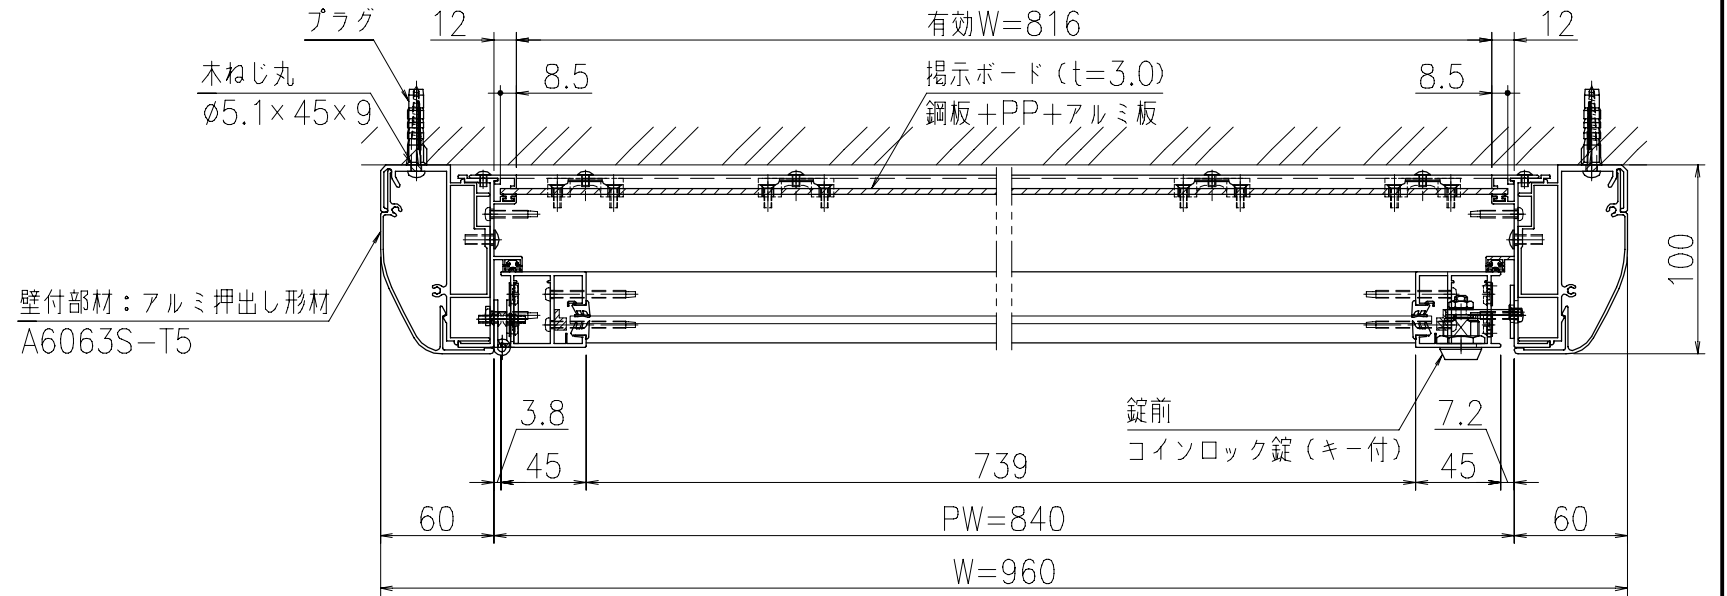

製品色調：ダークブロンズ (BD) , サンシルバー (SLC)
 ツートン (BS) / 本体 (BD) ・扉 (SLC)
 壁付部材：アルミ押出し形材 A6063S-T5 (JIS H8602: 2010)
 本体・扉：アルミ押出し形材 A6063S-T5 (JIS H8602: 2010)
 掲示ボード：鋼板+PP+アルミ板 (t=3.0) * マグネットタイプ (ホワイト)
 保護板：強化ガラス (t=4.0)
 照明：なし
 錠前：コインロック錠 (キー付)
 製品重量：30Kg

A-A'断面図 (S=1:4)

B-B'断面図 (S=1:4)

御承認

KASHII

名称 ポステージ (照明無)

PKA-C-0912K

尺度 (A3)

1:20