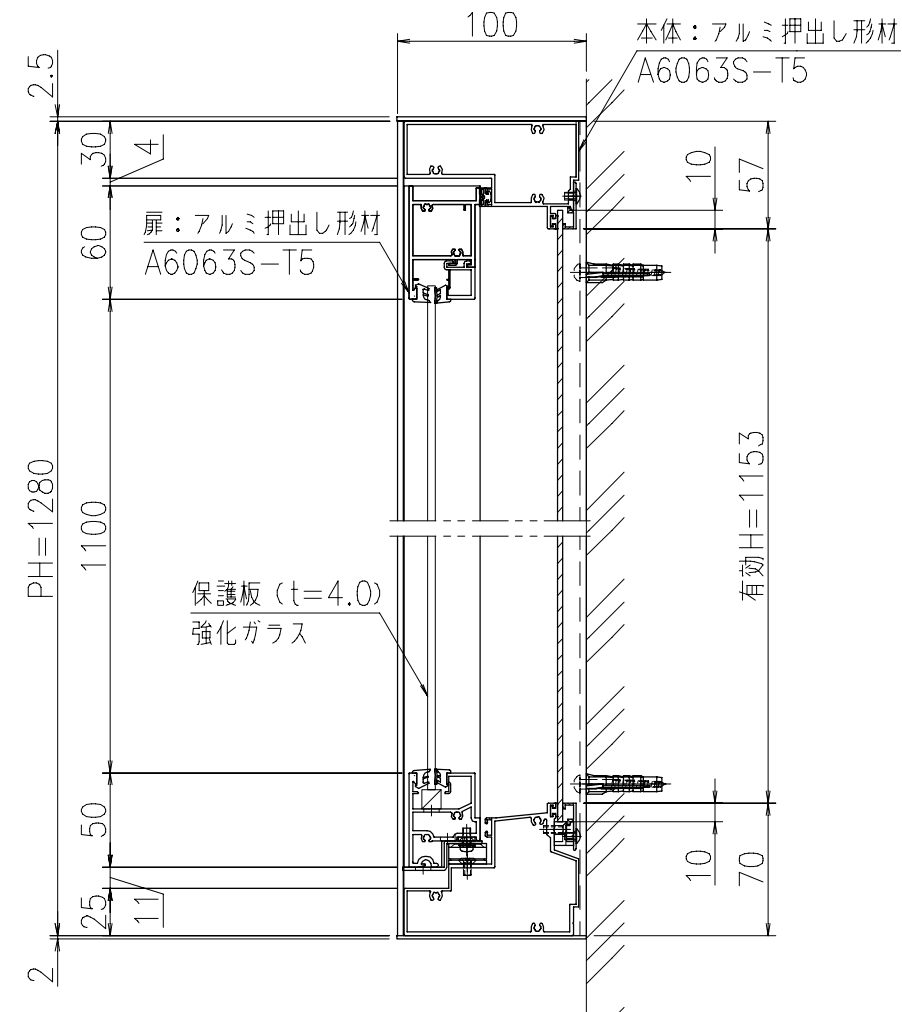

製品色調：ダークブロンズ (BD) , サンシルバー (SLC)
 ツートン (BS) / 本体 (BD) ・扉 (SLC)
 壁付部材：アルミ押出し形材 A6063S-T5 (JIS H8602: 2010)
 本体・扉：アルミ押出し形材 A6063S-T5 (JIS H8602: 2010)
 掲示ボード：鋼板+PP+アルミ板 (t=3.0) * マグネットタイプ (ホワイト)
 保護板：強化ガラス (t=4.0)
 照明：なし
 錠前：コインロック錠 (キー付)
 製品重量：30Kg

A-A'断面図 (S=1:4)

B-B'断面図 (S=1:4)

御承認

KASHII

名称 ポステージ (照明無)

PKA-C-0912K

尺度 (A3)

1:20