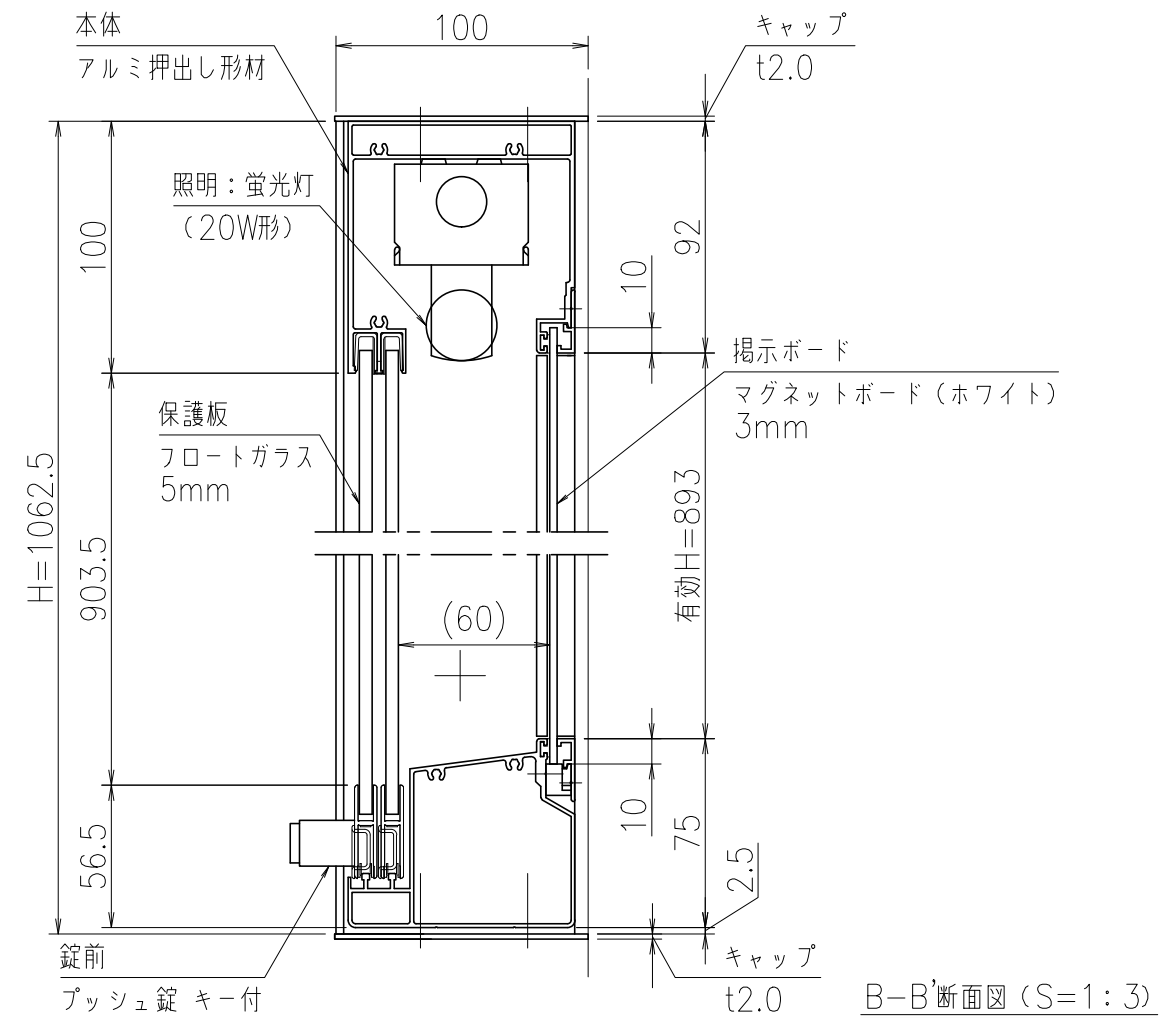

A-A'断面図 (S=1:3)

壁面取り付け穴寸法

* 図中のaの範囲で一次電源を引き込んでください。

* 有効W,有効Hは掲示可能寸法を示す。

- 本体・壁付部材：アルミ押し出し形材 クリアー付 重量：30kg
- 色 調：SLC (サンシルバー), BD (ダークブロンズ)
- 掲示ボード：マグネットボード (ホワイト) 3mm (マグネット付)
- 照 明：蛍光灯 (自動点滅器付) AC100V
- 保 護 板：フロートガラス 5mm
- 錠 前：プッシュ錠 キー付

* 一次電源は、向かって右側の壁掛材から引き込み。

B-B'断面図 (S=1:3)

御承認

名称 ポステージ

PKA-H-1210-K_蛍光灯_フロート_キー付

尺度 (A3) 1:20

作成日 2018.04.12