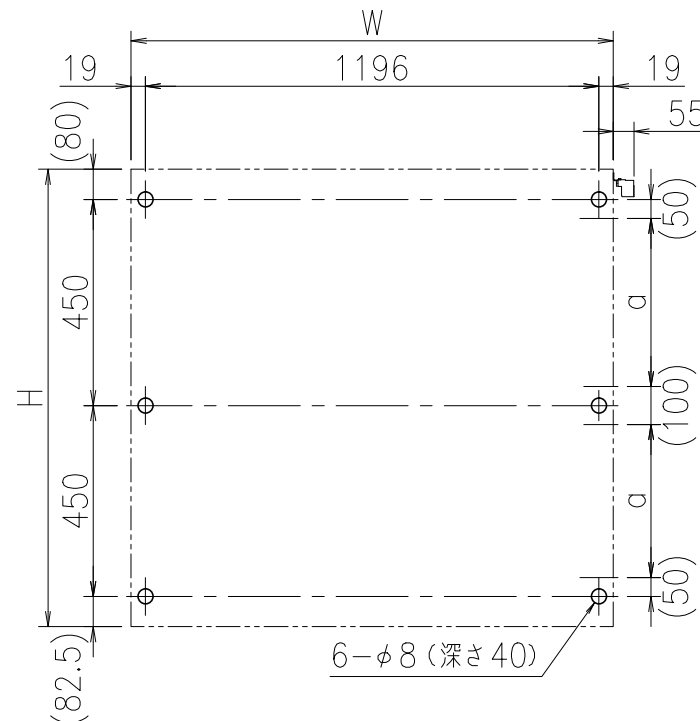

A-A'断面図 (S=1:3)

壁面取り付け穴寸法

* 図中のaの範囲で一次電源を引き込んでください。

* 有効W,有効Hは掲示可能寸法を示す。

- 本体・壁付部材：アルミ押し出し形材 クリアー付 重量：30kg
- 色 調：SLC (サンシルバー), BD (ダークブロンズ)
- 掲示ボード：マグネットボード (ホワイト) 3mm (マグネット付)
- 照 明：蛍光灯 (自動点滅器付) AC100V
- 保 護 板：フロートガラス 5mm
- 錠 前：プッシュ錠 キー付

* 一次電源は、向かって右側の壁掛材から引き込み。

B-B'断面図 (S=1:3)

御承認

名称 ポステージ

PKA-H-1210-K_蛍光灯_フロート_キー付

尺度 (A3) 1:20

作成日 2018.04.12