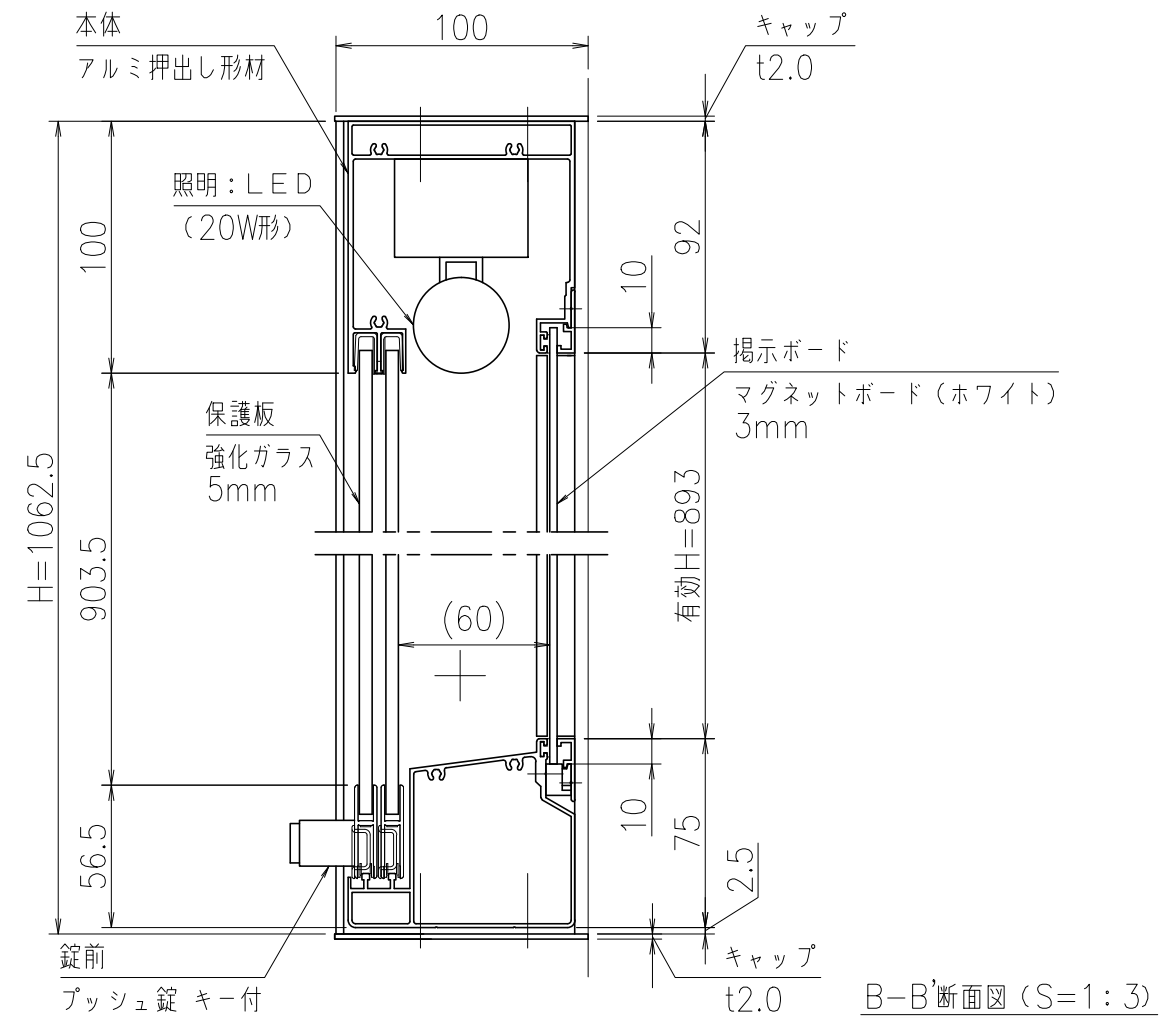

A-A'断面図 (S=1:3)

壁面取り付け穴寸法

* 図中のaの範囲で一次電源を引き込んでください。

* 有効W,有効Hは掲示可能寸法を示す。

- 本体・壁付部材：アルミ押し出し形材 クリアー付 重量：30kg
- 色 調：SLC (サンシルバー), BD (ダークブロンズ)
- 掲示ボード：マグネットボード (ホワイト) 3mm (マグネット付)
- 照 明：LED (自動点滅器付) AC100V
- 保 護 板：強化ガラス 5mm
- 錠 前：プッシュ錠 キー付

* 一次電源は、向かって右側の壁掛材から引き込み。

B-B'断面図 (S=1:3)

御承認

名称 ポステージ

PKA-H-1210-K_LED_強化_キー付

尺度 (A3) 1:20

作成日 2018.04.12