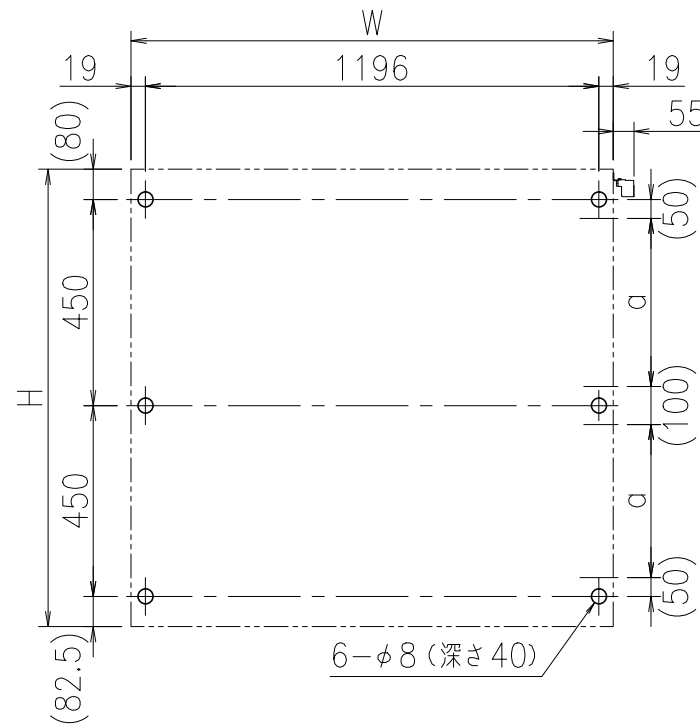

A-A'断面図 (S=1:3)

壁面取り付け穴寸法

* 図中のaの範囲で一次電源を引き込んでください。

* 有効W,有効Hは掲示可能寸法を示す。

- 本体・壁付部材：アルミ押し出し形材 クリアー付 重量：30kg
- 色 調：SLC (サンシルバー), BD (ダークブロンズ)
- 掲示ボード：マグネットボード (ホワイト) 3mm (マグネット付)
- 照 明：LED (自動点滅器付) AC100V
- 保 護 板：強化ガラス 5mm
- 錠 前：プッシュ錠 キー付

* 一次電源は、向かって右側の壁掛材から引き込み。

B-B'断面図 (S=1:3)

御承認

名称 ポステージ

PKA-H-1210-K_LED_強化_キー付

尺度 (A3) 1:20

作成日 2018.04.12