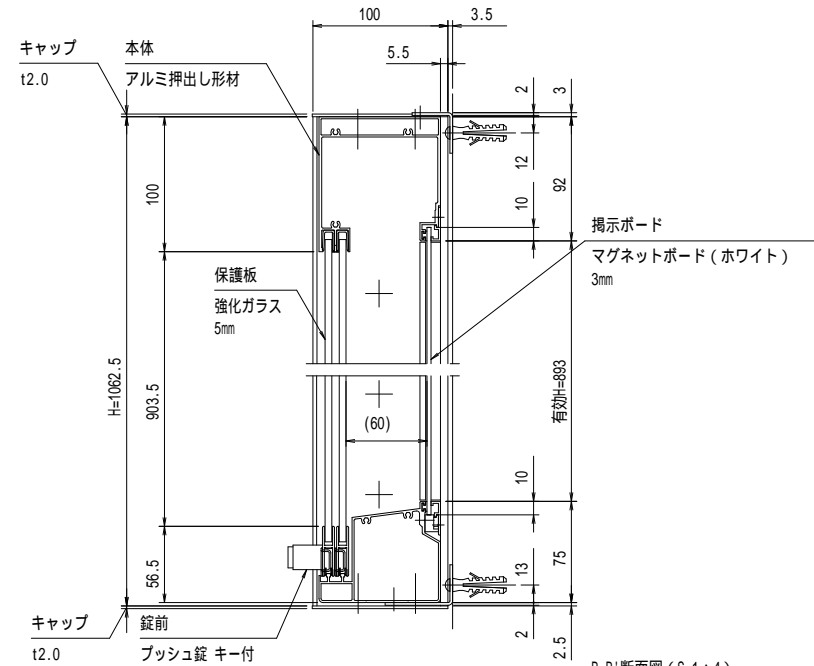

壁面取り付け穴寸法

有効W, 有効Hは掲示可能寸法を示す。

本体・壁付部材・連結柱：アルミ押出し形材 クリアー付
 重量：57kg (単体29kg/台+連結28kg/台)
 色調：S L C (サンシルバー), B D (ダークブロンズ)
 掲示ボード：マグネットボード (ホワイト) 3mm
 (マグネット付)
 照明：なし
 保護板：強化ガラス 5mm
 錠前：プッシュ錠 キー付

A-A'断面図 (S=1:4)

B-B'断面図 (S=1:4)

御承認

名称 ポスタージ 連結タイプ

PKA-H-1210-2WK_照明なし_強化_キー付

尺度 (A3) 1:40

作成日 2018.11.22