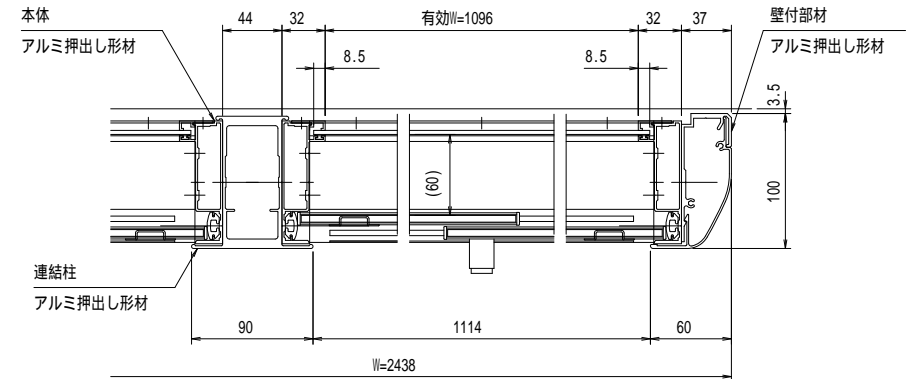

壁面取り付け穴寸法

有効W, 有効Hは掲示可能寸法を示す。

本体・壁付部材・連結柱：アルミ押出し形材 クリアー付
 重量：57kg (単体29kg/台+連結28kg/台)
 色調：S L C (サンシルバー), B D (ダークブロンズ)
 掲示ボード：マグネットボード (ホワイト) 3mm
 (マグネット付)
 照明：なし
 保護板：強化ガラス 5mm
 錠前：プッシュ錠 キー付

A-A'断面図 (S=1:4)

B-B'断面図 (S=1:4)

御承認

名称 ポスタージ 連結タイプ

PKA-H-1210-2WK_照明なし_強化_キー付

尺度 (A3) 1:40

作成日 2018.11.22