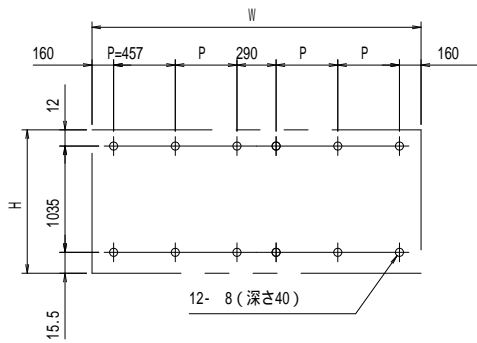

壁面取り付け穴寸法

有効W, 有効Hは掲示可能寸法を示す。

本体・壁付部材・連結柱：アルミ押出し形材 クリアー付
 重量：57kg (単体29kg/台+連結28kg/台)
 色調：S L C (サンシルバー), B D (ダークブロンズ)
 掲示ボード：マグネットボード (ホワイト) 3mm
 (マグネット付)
 照明：なし
 保護板：強化ガラス 5mm
 錠前：プッシュ錠 キー付

A-A'断面図 (S=1:4)

B-B'断面図 (S=1:4)

御承認

名称 ポスタージ 連結タイプ

PKA-H-1210-2WK_照明なし_強化_キー付

尺度 (A3) 1:40

作成日 2018.11.22