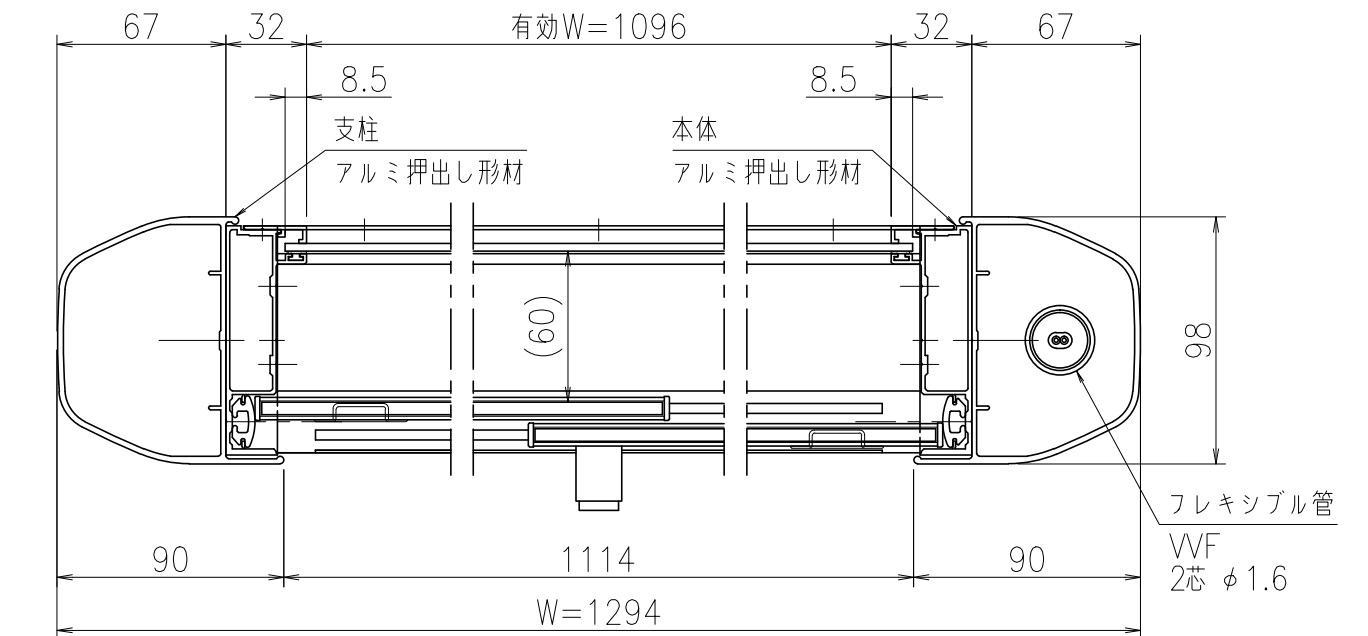

※有効W,有効Hは掲示可能寸法を示す。

- 本体・支柱・屋根：アルミ押し出し形材 クリアー付 重量：38kg
- 色 調：BD（ダークブロンズ）
- 掲示ボード：マグネットボード（ホワイト）3mm（マグネット付）
- 照 明：蛍光灯（自動点滅器付）AC100V
- 保 護 板：強化ガラス 5mm
- 錠 前：プッシュ錠 キー付

※一次電源は、向かって右側の支柱から引き込み。

基礎寸法 a

基準風速 Vo (m/s)	地耐力 (kN/m <sup>2</sup> )	
	50	100
30	500	400
32	550	400
34	550	450
36	600	450
38	650	500

A-A断面図 (S=1:3)

B-B'断面図 (S=1:3)

御承認

名称 ポステージ

PKA-H-1210-YS\_蛍光灯\_強化\_キー付

尺度 (A3) 1:20

作成日 2018.04.20