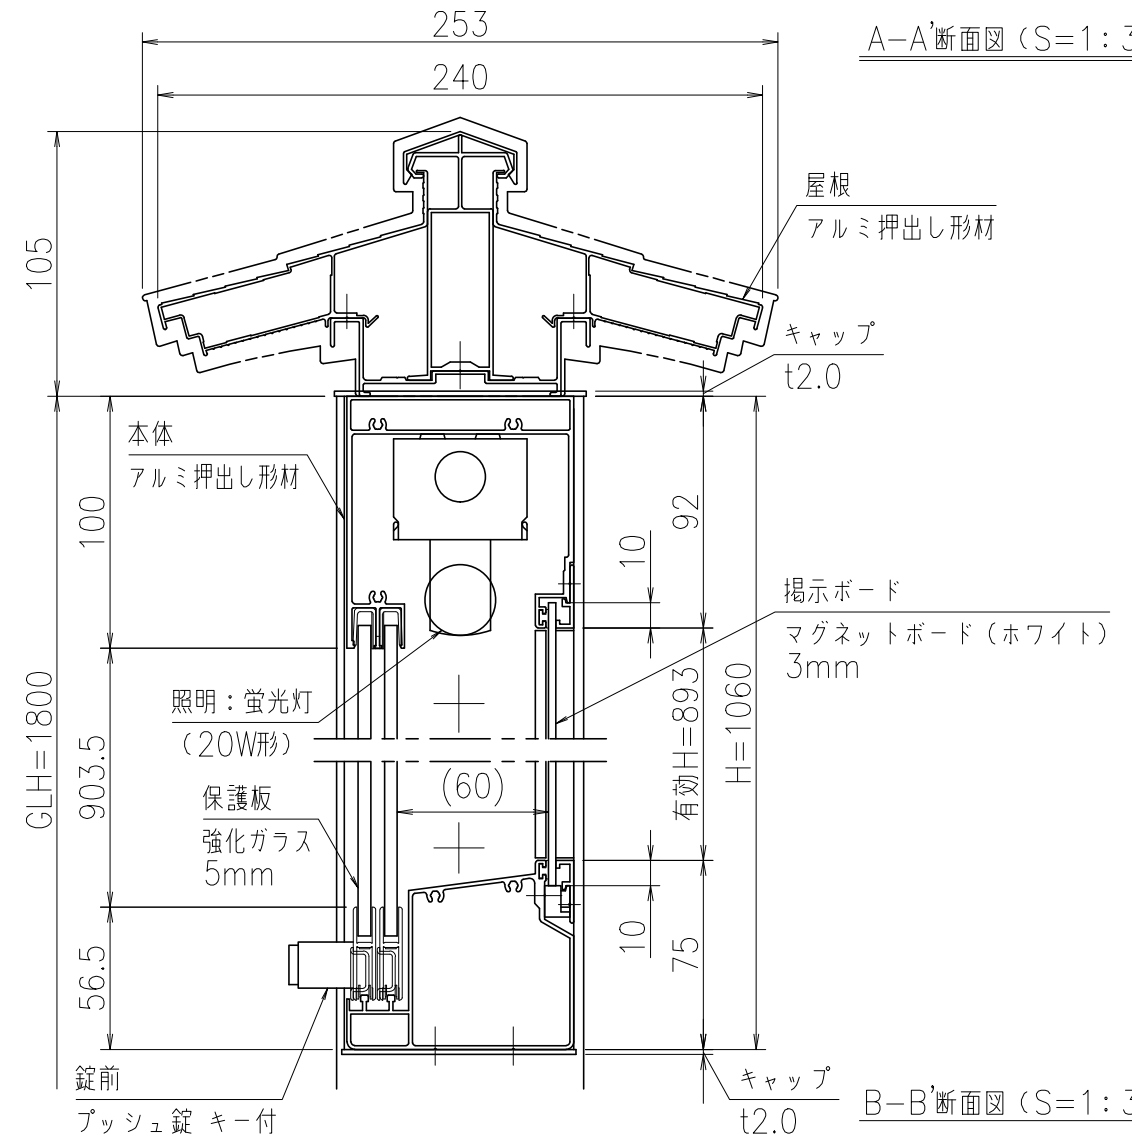

※有効W,有効Hは掲示可能寸法を示す。

- 本体・支柱・屋根：アルミ押し出し形材 クリアー付 重量：38kg
- 色 調：BD（ダークブロンズ）
- 掲示ボード：マグネットボード（ホワイト）3mm（マグネット付）
- 照 明：蛍光灯（自動点滅器付）AC100V
- 保 護 板：強化ガラス 5mm
- 錠 前：プッシュ錠 キー付

※一次電源は、向かって右側の支柱から引き込み。

基礎寸法 a

基準風速 Vo (m/s)	地耐力 (kN/m <sup>2</sup> )	
	50	100
30	500	400
32	550	400
34	550	450
36	600	450
38	650	500

A-A断面図 (S=1:3)

B-B'断面図 (S=1:3)

御承認

名称 ポステージ

PKA-H-1210-YS\_蛍光灯\_強化\_キー付

尺度 (A3) 1:20

作成日 2018.04.20