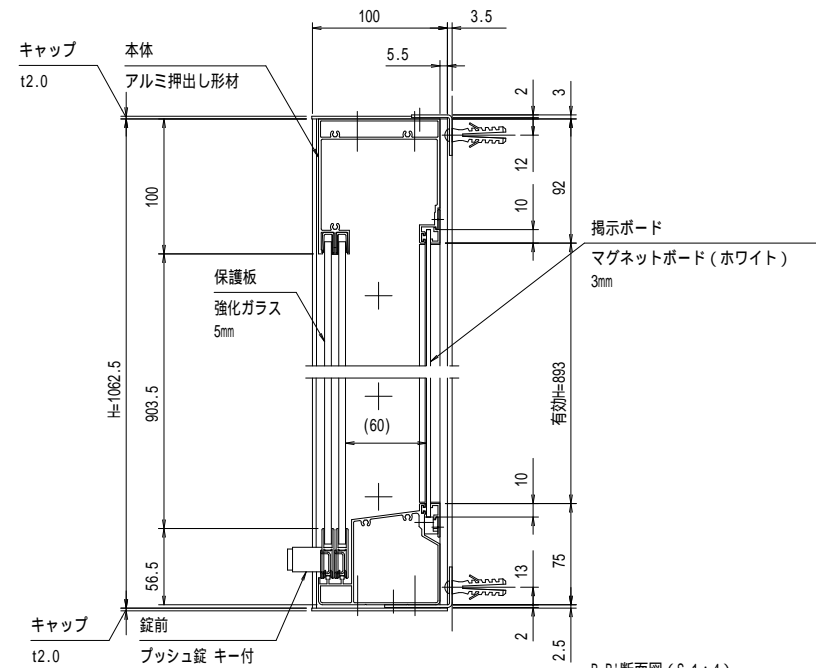

壁面取り付け穴寸法

有効W, 有効Hは掲示可能寸法を示す。

本体・壁付部材・連結柱：アルミ押出し形材 クリアー付  
 重量：69kg（単体35kg/台＋連結34kg/台）  
 色調：S L C（サンシルバー）、B D（ダークブロンズ）  
 掲示ボード：マグネットボード（ホワイト）3mm  
 （マグネット付）  
 照明：なし  
 保護板：強化ガラス 5mm  
 錠前：プッシュ錠 キー付

A-A' 断面図 (S=1:4)

B-B' 断面図 (S=1:4)

御承認

名称 ポスター型 連結タイプ

PKA-H-1510-2WK\_照明なし\_強化\_キー付

尺度 (A3) 1:40

作成日 2018.11.22