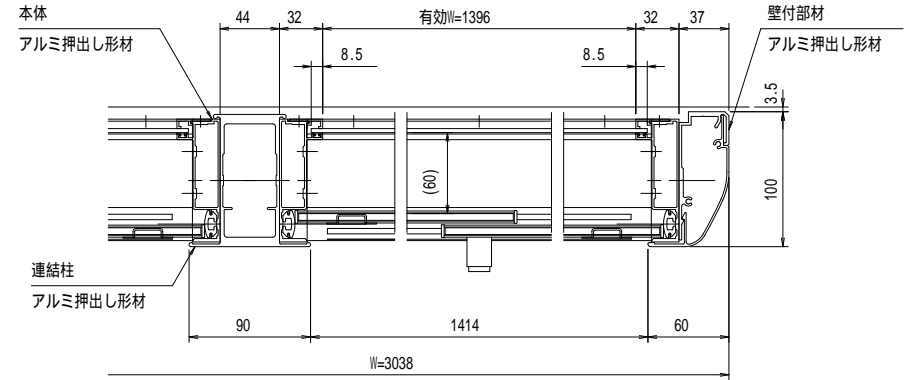

壁面取り付け穴寸法

有効W, 有効Hは掲示可能寸法を示す。

本体・壁付部材・連結柱：アルミ押出し形材 クリアー付  
 重量：69kg（単体35kg/台＋連結34kg/台）  
 色調：S L C（サンシルバー）、B D（ダークブロンズ）  
 掲示ボード：マグネットボード（ホワイト）3mm  
 （マグネット付）  
 照明：なし  
 保護板：強化ガラス 5mm  
 錠前：プッシュ錠 キー付

A-A' 断面図 (S=1:4)

B-B' 断面図 (S=1:4)

御承認

名称 ポスター型 連結タイプ

PKA-H-1510-2WK\_照明なし\_強化\_キー付

尺度 (A3) 1:40

作成日 2018.11.22