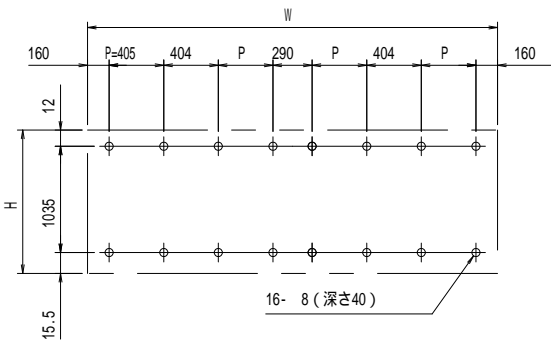

壁面取り付け穴寸法

有効W, 有効Hは掲示可能寸法を示す。

本体・壁付部材・連結柱：アルミ押出し形材 クリアー付  
 重量：69kg（単体35kg/台＋連結34kg/台）  
 色調：S L C（サンシルバー）、B D（ダークブロンズ）  
 掲示ボード：マグネットボード（ホワイト）3mm  
 （マグネット付）  
 照明：なし  
 保護板：強化ガラス 5mm  
 錠前：プッシュ錠 キー付

A-A' 断面図 (S=1:4)

B-B' 断面図 (S=1:4)

御承認

名称 ポスター型 連結タイプ

PKA-H-1510-2WK\_照明なし\_強化\_キー付

尺度 (A3) 1:40

作成日 2018.11.22