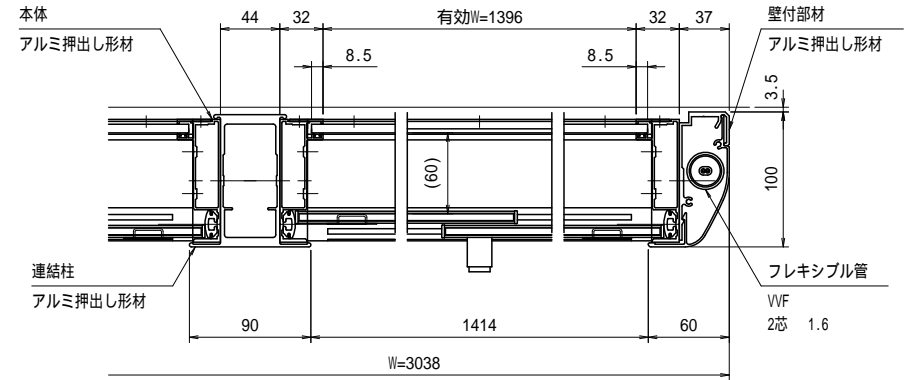

壁面取り付け穴寸法

図中のaの範囲で一次電源を引き込んでください。

有効W, 有効Hは掲示可能寸法を示す。

本体・壁付部材・連結柱：アルミ押出し形材 クリアー付
 重量：91kg（単体46kg/台＋連結45kg/台）
 色調：S L C（サンシルバー）、B D（ダークブロンズ）
 掲示ボード：マグネットボード（ホワイト）6.4mm
 （マグネット付）
 照明：LED（自動点滅器付）AC100V
 保護板：強化ガラス 5mm
 錠前：プッシュ錠 キー付

一次電源は、向かって右側の壁掛材から引き込み。

A-A'断面図 (S=1:4)

B-B'断面図 (S=1:4)

御承認

KASHII

名称 ポステージ 連結タイプ

PKA-H-1512-2WK_LED_強化_キー付

尺度 (A3) 1:40