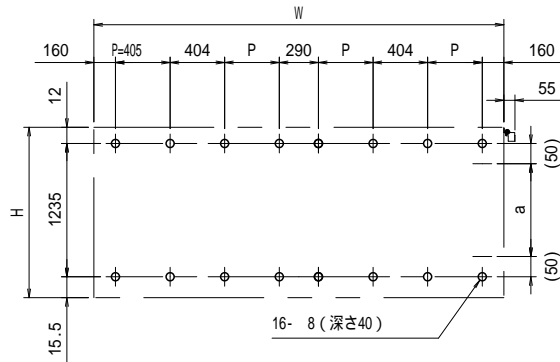

壁面取り付け穴寸法

図中のaの範囲で一次電源を引き込んでください。

有効W, 有効Hは掲示可能寸法を示す。

本体・壁付部材・連結柱：アルミ押出し形材 クリアー付
 重量：91kg（単体46kg/台＋連結45kg/台）
 色調：S L C（サンシルバー）、B D（ダークブロンズ）
 掲示ボード：マグネットボード（ホワイト）6.4mm
 （マグネット付）
 照明：LED（自動点滅器付）AC100V
 保護板：強化ガラス 5mm
 錠前：プッシュ錠 キー付

一次電源は、向かって右側の壁掛材から引き込み。

A-A'断面図 (S=1:4)

B-B'断面図 (S=1:4)

御承認

KASHII

名称 ポステージ 連結タイプ

PKA-H-1512-2WK_LED_強化_キー付

尺度 (A3) 1:40