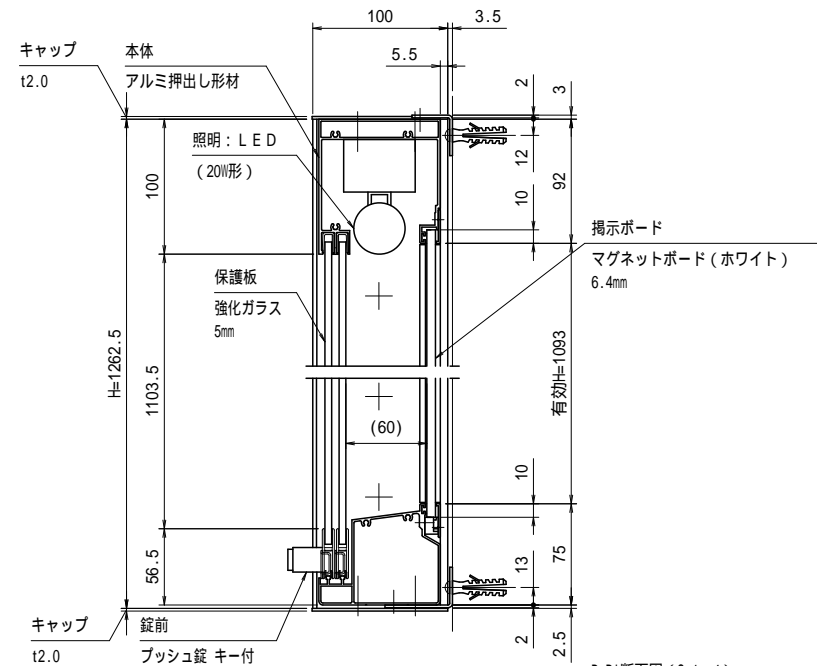

壁面取り付け穴寸法

図中のaの範囲で一次電源を引き込んでください。

有効W, 有効Hは掲示可能寸法を示す。

本体・壁付部材・連結柱：アルミ押出し形材 クリアー付
 重量：91kg（単体46kg/台＋連結45kg/台）
 色調：S L C（サンシルバー）、B D（ダークブロンズ）
 掲示ボード：マグネットボード（ホワイト）6.4mm
 （マグネット付）
 照明：LED（自動点滅器付）AC100V
 保護板：強化ガラス 5mm
 錠前：プッシュ錠 キー付

一次電源は、向かって右側の壁掛材から引き込み。

A-A'断面図 (S=1:4)

B-B'断面図 (S=1:4)

御承認

KASHII

名称 ポステージ 連結タイプ

PKA-H-1512-2WK_LED_強化_キー付

尺度 (A3) 1:40