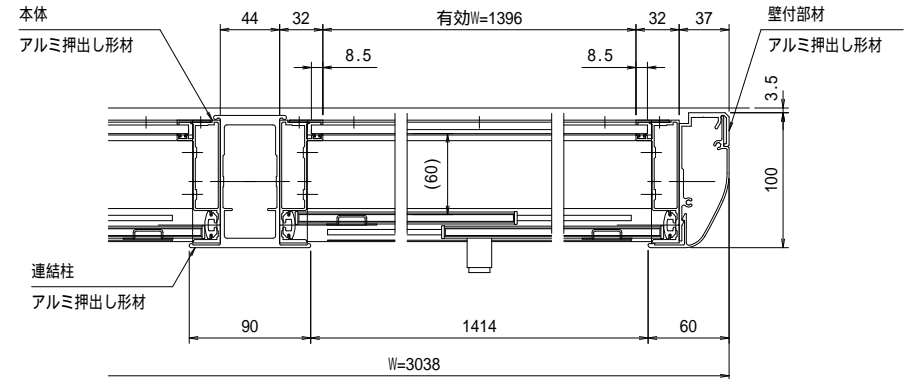

有効W, 有効Hは掲示可能寸法を示す。

本体・壁付部材・連結柱：アルミ押出し形材 クリアー付
 重量：89kg (単体45kg/台 + 連結44kg/台)
 色調：S L C (サンシルバー), B D (ダークブロンズ)
 掲示ボード：マグネットボード (ホワイト) 6.4mm
 (マグネット付)
 照明：なし
 保護板：強化ガラス 5mm
 錠前：プッシュ錠 キー付

御承認

KASHII

名称 ポスタージ 連結タイプ

PKA-H-1512-2WK_照明なし_強化_キー付

尺度 (A3) 1:40

作成日 2018.11.22