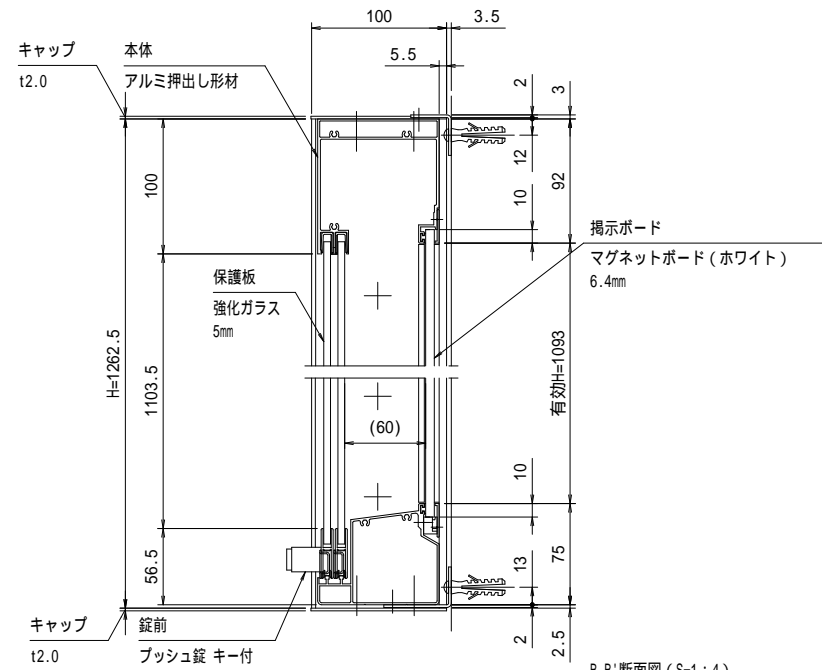

有効W, 有効Hは掲示可能寸法を示す。

本体・壁付部材・連結柱：アルミ押出し形材 クリアー付
 重量：89kg (単体45kg/台 + 連結44kg/台)
 色調：S L C (サンシルバー), B D (ダークブロンズ)
 掲示ボード：マグネットボード (ホワイト) 6.4mm
 (マグネット付)
 照明：なし
 保護板：強化ガラス 5mm
 錠前：プッシュ錠 キー付

御承認

KASHII

名称 ポスタージ 連結タイプ

PKA-H-1512-2WK_照明なし_強化_キー付

尺度 (A3) 1:40

作成日 2018.11.22