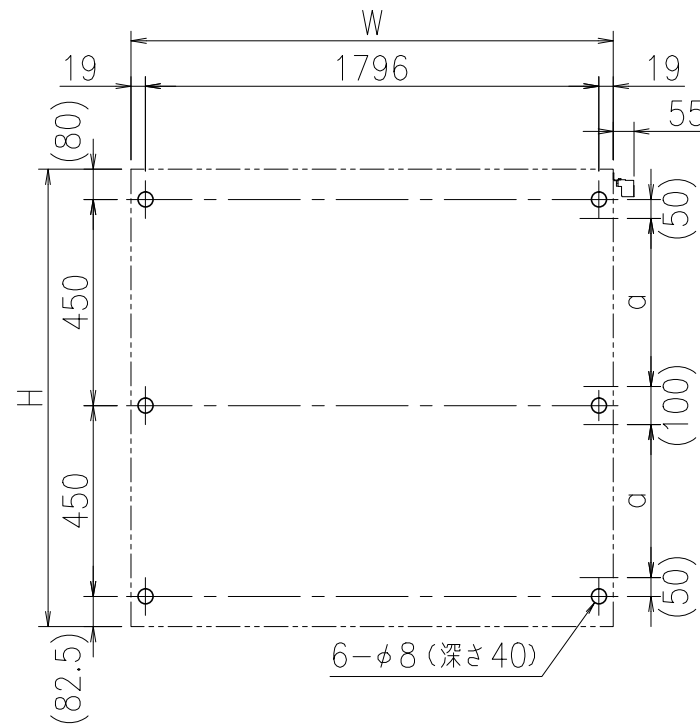

A-A'断面図 (S=1:3)

壁面取り付け穴寸法

* 図中のaの範囲で一次電源を引き込んでください。

* 有効W,有効Hは掲示可能寸法を示す。

- 本体・壁付部材：アルミ押し出し形材 クリアー付 重量：42kg
- 色 調：SLC (サンシルバー), BD (ダークブロンズ)
- 掲示ボード：マグネットボード (ホワイト) 3mm (マグネット付)
- 照 明：蛍光灯 (自動点滅器付) AC100V
- 保 護 板：フロートガラス 5mm
- 錠 前：プッシュ錠 キー付

* 一次電源は、向かって右側の壁掛材から引き込み。

B-B'断面図 (S=1:3)

御承認

名称 ポステージ

PKA-H-1810-K_蛍光灯_フロート_キー付

尺度 (A3) 1:20

作成日 2018.04.12