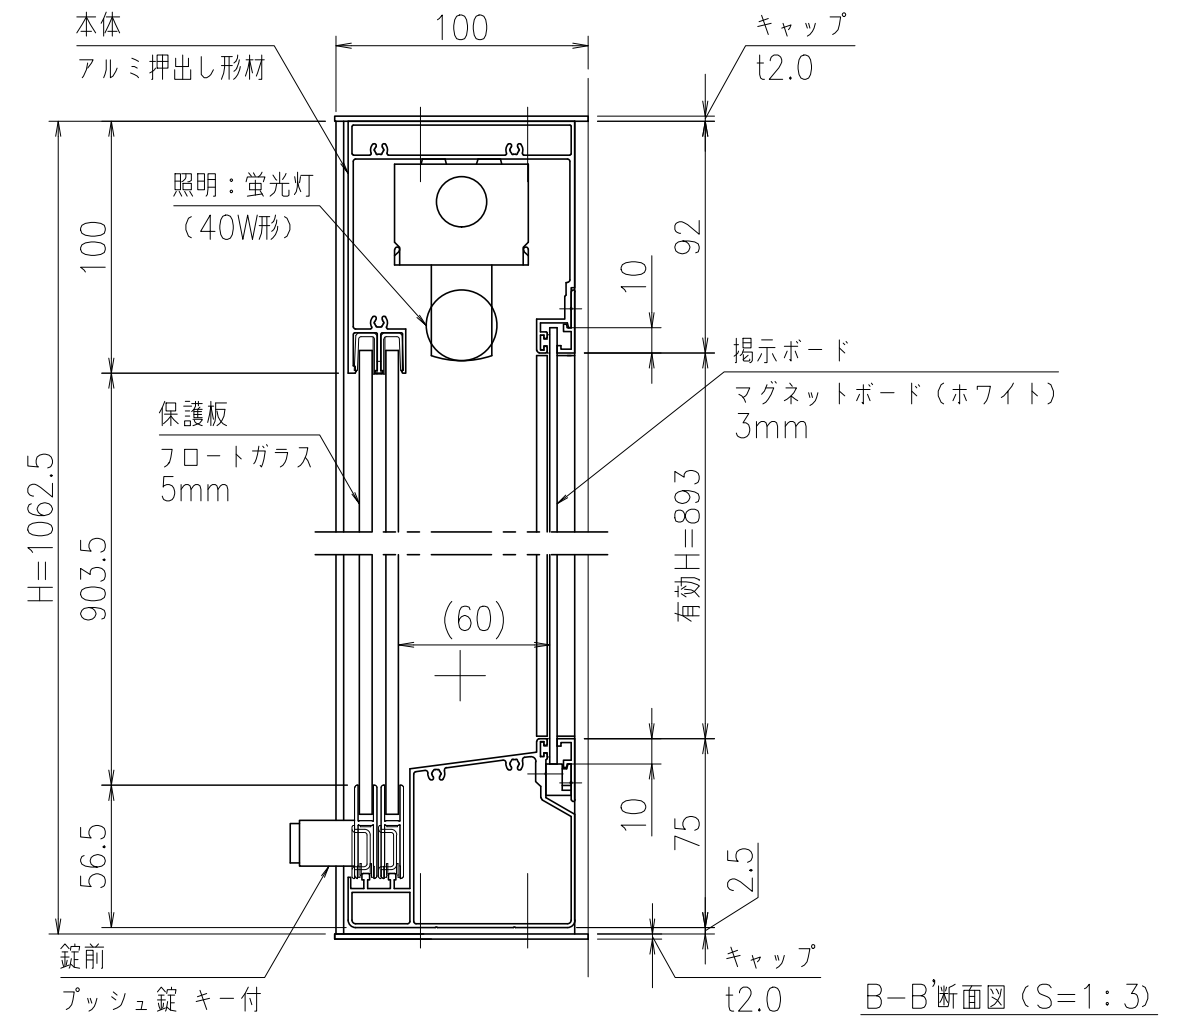

A-A'断面図 (S=1:3)

壁面取り付け穴寸法

* 図中のaの範囲で一次電源を引き込んでください。

* 有効W,有効Hは掲示可能寸法を示す。

- 本体・壁付部材：アルミ押し出し形材 クリアー付 重量：42kg
- 色 調：SLC (サンシルバー), BD (ダークブロンズ)
- 掲示ボード：マグネットボード (ホワイト) 3mm (マグネット付)
- 照 明：蛍光灯 (自動点滅器付) AC100V
- 保 護 板：フロートガラス 5mm
- 錠 前：プッシュ錠 キー付

* 一次電源は、向かって右側の壁掛材から引き込み。

B-B'断面図 (S=1:3)

御承認

名称 ポステージ

PKA-H-1810-K_蛍光灯_フロート_キー付

尺度 (A3) 1:20

作成日 2018.04.12