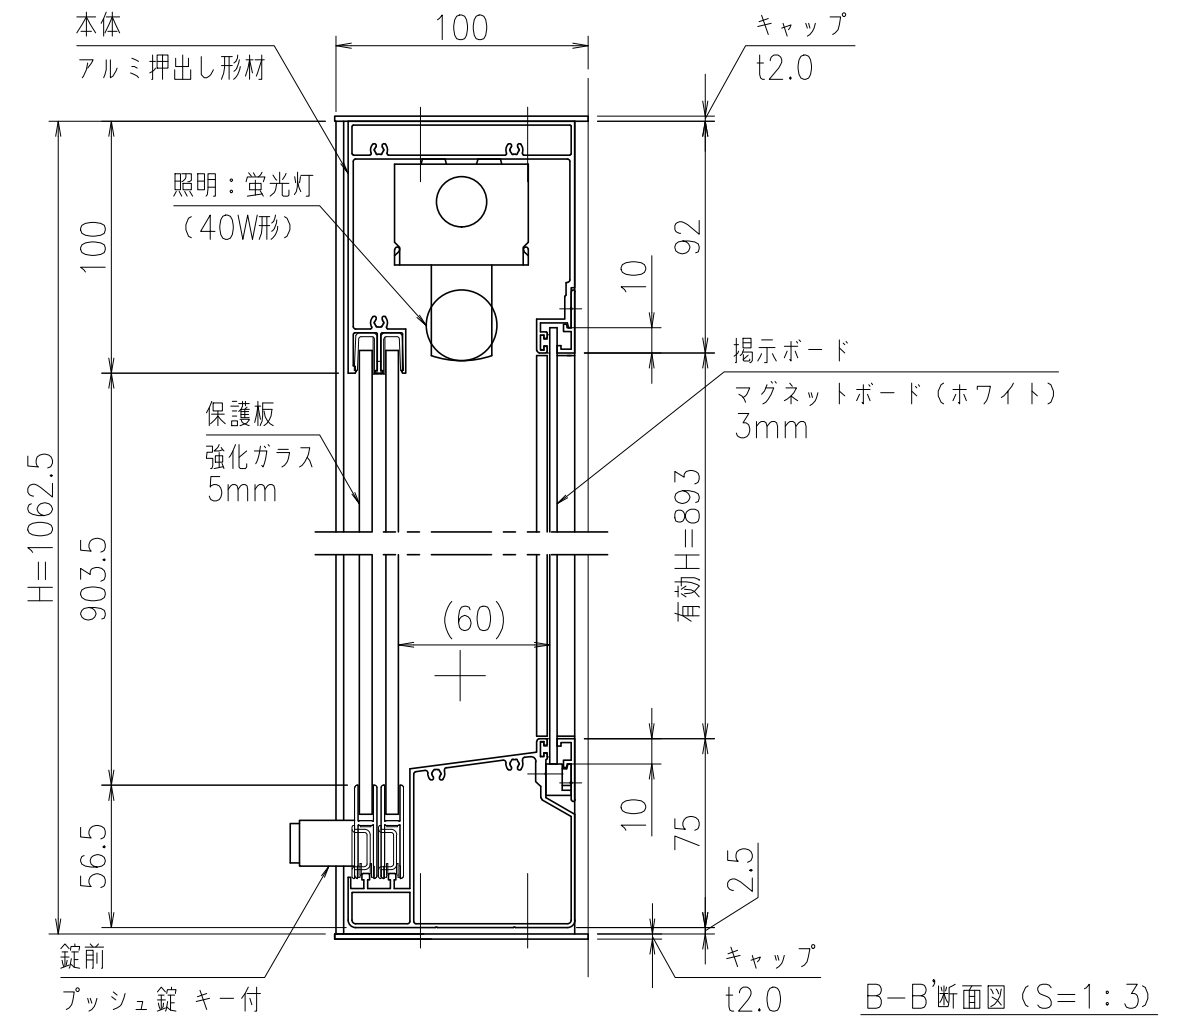

A-A'断面図 (S=1:3)

壁面取り付け穴寸法

* 図中のaの範囲で一次電源を引き込んでください。

* 有効W,有効Hは掲示可能寸法を示す。

- 本体・壁付部材：アルミ押し出し形材 クリアー付 重量：42kg
- 色 調：SLC (サンシルバー), BD (ダークブロンズ)
- 掲示ボード：マグネットボード (ホワイト) 3mm (マグネット付)
- 照 明：蛍光灯 (自動点滅器付) AC100V
- 保 護 板：強化ガラス 5mm
- 錠 前：プッシュ錠 キー付

* 一次電源は、向かって右側の壁掛材から引き込み。

B-B'断面図 (S=1:3)

御承認

名称 ポステージ

PKA-H-1810-K_蛍光灯_強化_キー付

尺度 (A3) 1:20

作成日 2018.04.12