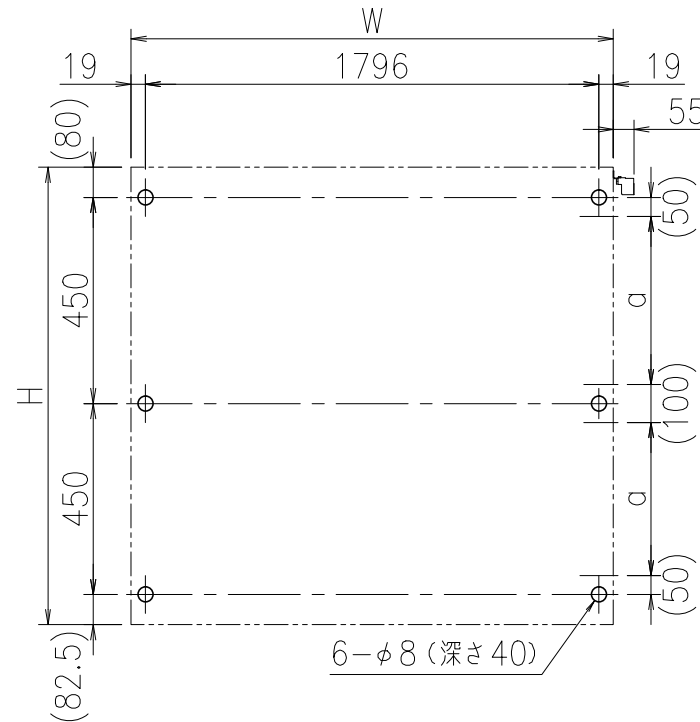

A-A'断面図 (S=1:3)

壁面取り付け穴寸法

* 図中のaの範囲で一次電源を引き込んでください。

* 有効W,有効Hは掲示可能寸法を示す。

- 本体・壁付部材：アルミ押し出し形材 クリアー付 重量：42kg
- 色 調：SLC (サンシルバー), BD (ダークブロンズ)
- 掲示ボード：マグネットボード (ホワイト) 3mm (マグネット付)
- 照 明：蛍光灯 (自動点滅器付) AC100V
- 保 護 板：強化ガラス 5mm
- 錠 前：プッシュ錠 キー付

* 一次電源は、向かって右側の壁掛材から引き込み。

B-B'断面図 (S=1:3)

御承認

名称 ポステージ

PKA-H-1810-K_蛍光灯_強化_キー付

尺度 (A3) 1:20

作成日 2018.04.12