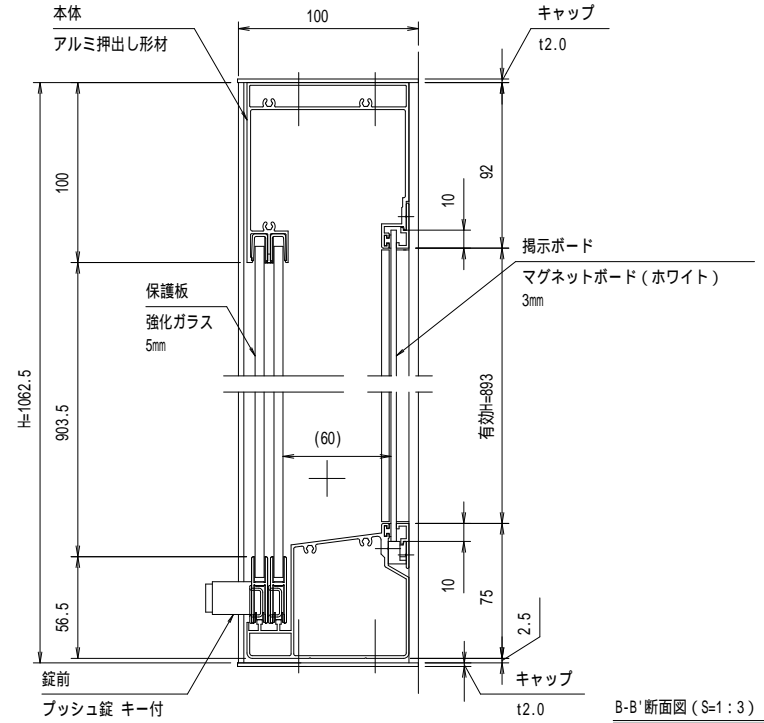

A-A' 断面図 (S=1:3)

壁面取り付け穴寸法

有効W, 有効Hは掲示可能寸法を示す。

- 本体・壁付部材：アルミ押し出し形材 クリアー付 重量：40kg
- 色 調：S L C (サンシルバー), B D (ダークブロンズ)
- 掲示ボード：マグネットボード (ホワイト) 3mm (マグネット付)
- 照 明：なし
- 保 護 板：強化ガラス 5mm
- 錠 前：プッシュ錠 キー付

B-B' 断面図 (S=1:3)

御承認

名称 ポスター
PKA-H-1810-K_照明なし_強化_キー付

尺度 (A3) 1:20
作成日 2018.11.22