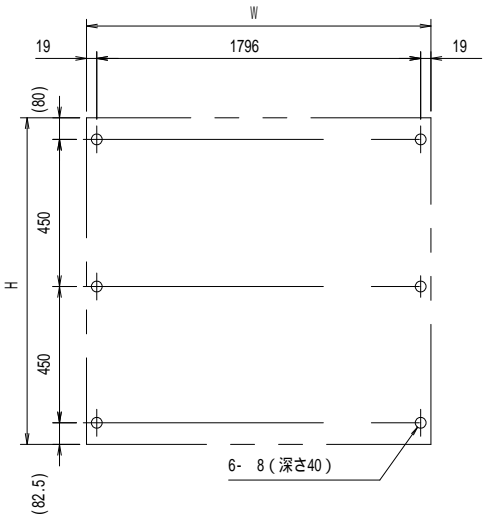

A-A' 断面図 (S=1:3)

壁面取り付け穴寸法

有効W, 有効Hは掲示可能寸法を示す。

- 本体・壁付部材：アルミ押し出し形材 クリアー付 重量：40kg
- 色 調：S L C (サンシルバー), B D (ダークブロンズ)
- 掲示ボード：マグネットボード (ホワイト) 3mm (マグネット付)
- 照 明：なし
- 保 護 板：強化ガラス 5mm
- 錠 前：プッシュ錠 キー付

B-B' 断面図 (S=1:3)

御承認

名称 ポスター
PKA-H-1810-K_照明なし_強化_キー付

尺度 (A3) 1:20
作成日 2018.11.22