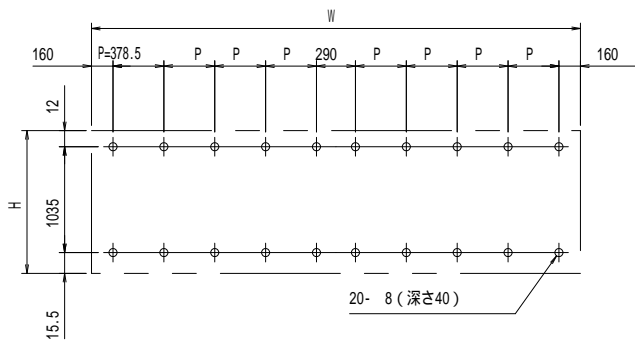

壁面取り付け穴寸法

有効W, 有効Hは掲示可能寸法を示す。

- 本体・壁付部材・連結柱：アルミ押し出し形材 クリアー付
- 重量：79kg (単体40kg/台 + 連結39kg/台)
- 色調：S L C (サンシルバー), B D (ダークブロンズ)
- 掲示ボード：マグネットボード (ホワイト) 3mm (マグネット付)
- 照明：なし
- 保護板：フロートガラス 5mm
- 錠前：プッシュ錠 キー付

A-A'断面図 (S=1:4)

B-B'断面図 (S=1:4)

御承認

名称 ポステージ 連結タイプ

PKA-H-1810-2WK_照明なし_フロート_キー付

尺度 (A3)

1:40

作成日