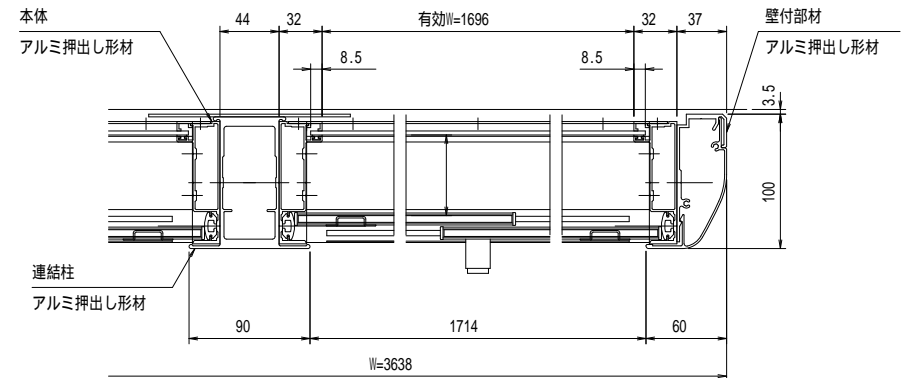

壁面取り付け穴寸法

有効W, 有効Hは掲示可能寸法を示す。

- 本体・壁付部材・連結柱：アルミ押し出し形材 クリアー付
- 重量：79kg (単体40kg/台 + 連結39kg/台)
- 色調：S L C (サンシルバー), B D (ダークブロンズ)
- 掲示ボード：マグネットボード (ホワイト) 3mm (マグネット付)
- 照明：なし
- 保護板：フロートガラス 5mm
- 錠前：プッシュ錠 キー付

A-A'断面図 (S=1:4)

B-B'断面図 (S=1:4)

御承認

名称 ポステージ 連結タイプ

PKA-H-1810-2WK_照明なし_フロート_キー付

尺度 (A3)

1:40

作成日