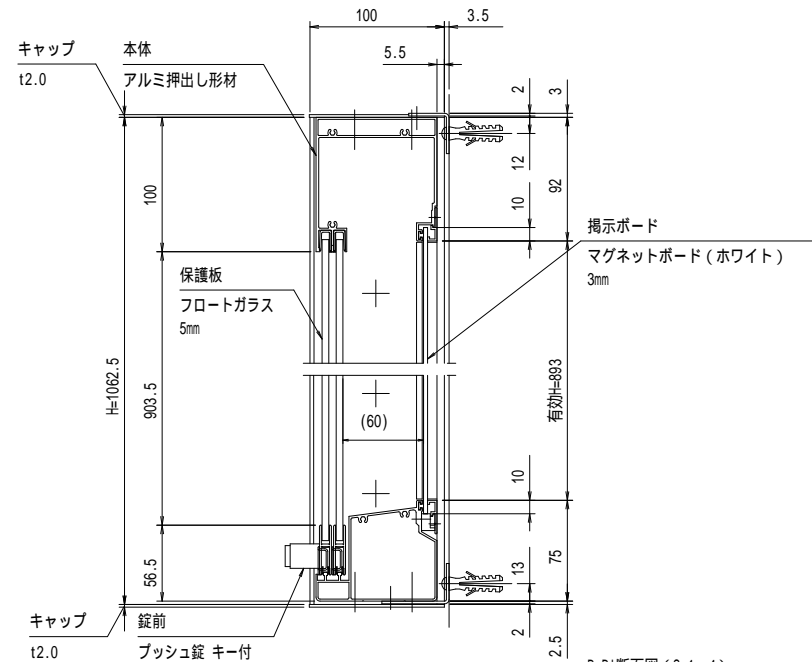

壁面取り付け穴寸法

有効W, 有効Hは掲示可能寸法を示す。

- 本体・壁付部材・連結柱：アルミ押し出し形材 クリアー付
- 重量：79kg (単体40kg/台 + 連結39kg/台)
- 色調：S L C (サンシルバー), B D (ダークブロンズ)
- 掲示ボード：マグネットボード (ホワイト) 3mm (マグネット付)
- 照明：なし
- 保護板：フロートガラス 5mm
- 錠前：プッシュ錠 キー付

A-A'断面図 (S=1:4)

B-B'断面図 (S=1:4)

御承認

名称 ポステージ 連結タイプ

PKA-H-1810-2WK_照明なし_フロート_キー付

尺度 (A3)

1:40

作成日