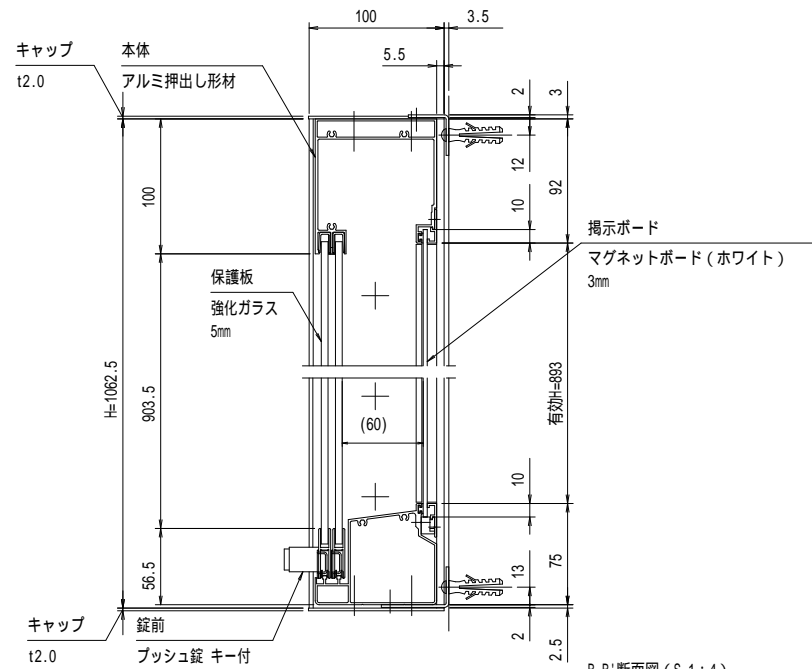

壁面取り付け穴寸法

有効W, 有効Hは掲示可能寸法を示す。

- 本体・壁付部材・連結柱：アルミ押出し形材 クリアー付
- 重量：79kg (単体40kg/台 + 連結39kg/台)
- 色調：S L C (サンシルバー), B D (ダークブロンズ)
- 掲示ボード：マグネットボード (ホワイト) 3mm (マグネット付)
- 照明：なし
- 保護板：強化ガラス 5mm
- 錠前：プッシュ錠 キー付

A-A'断面図 (S=1:4)

B-B'断面図 (S=1:4)

御承認

名称 ポスター 連結タイプ

PKA-H-1810-2WK_照明なし_強化_キー付

尺度 (A3) 1:40

作成日 2018.11.22