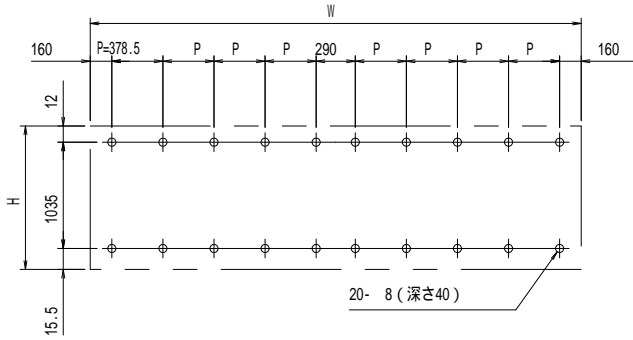

壁面取り付け穴寸法

有効W, 有効Hは掲示可能寸法を示す。

- 本体・壁付部材・連結柱：アルミ押出し形材 クリアー付
- 重量：79kg (単体40kg/台 + 連結39kg/台)
- 色調：S L C (サンシルバー), B D (ダークブロンズ)
- 掲示ボード：マグネットボード (ホワイト) 3mm (マグネット付)
- 照明：なし
- 保護板：強化ガラス 5mm
- 錠前：プッシュ錠 キー付

A-A'断面図 (S=1:4)

B-B'断面図 (S=1:4)

御承認

名称 ポスター 連結タイプ

PKA-H-1810-2WK_照明なし_強化_キー付

尺度 (A3) 1:40

作成日 2018.11.22