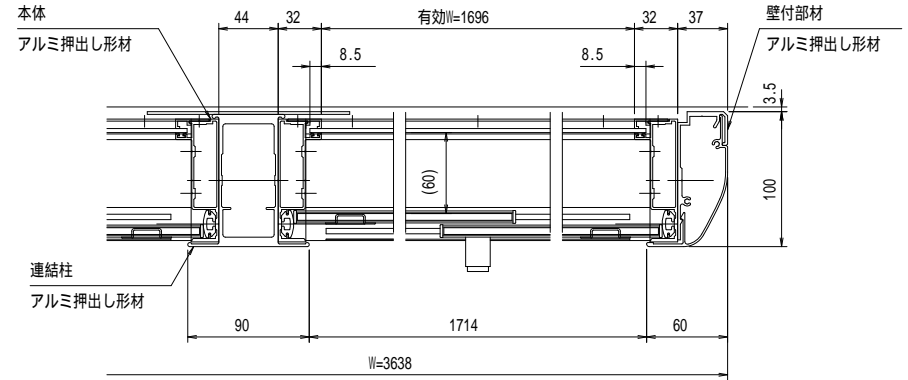

壁面取り付け穴寸法

有効W, 有効Hは掲示可能寸法を示す。

- 本体・壁付部材・連結柱：アルミ押出し形材 クリアー付
- 重量：79kg (単体40kg/台 + 連結39kg/台)
- 色調：S L C (サンシルバー), B D (ダークブロンズ)
- 掲示ボード：マグネットボード (ホワイト) 3mm (マグネット付)
- 照明：なし
- 保護板：強化ガラス 5mm
- 錠前：プッシュ錠 キー付

A-A'断面図 (S=1:4)

B-B'断面図 (S=1:4)

御承認

名称 ポスター 連結タイプ

PKA-H-1810-2WK_照明なし_強化_キー付

尺度 (A3) 1:40

作成日 2018.11.22