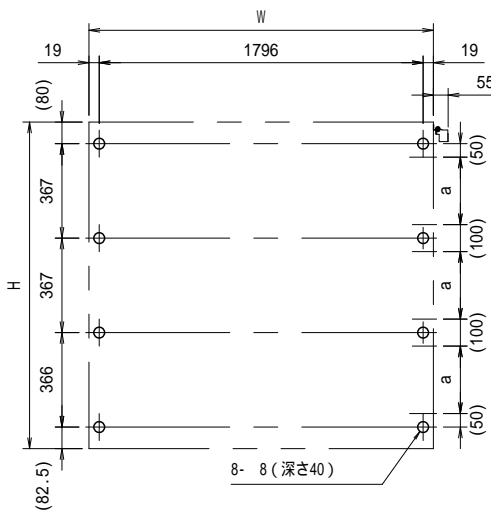

A-A' 断面図 (S=1:3)

壁面取り付け寸法

図中のaの範囲で一次電源を引き込んでください。

有効W, 有効Hは掲示可能寸法を示す。

- 本体・壁付部材：アルミ押し出し形材 クリアー付 重量：55kg
- 色 調：S L C (サンシルバー), B D (ダークブロンズ)
- 掲示ボード：マグネットボード (ホワイト) 6.4mm (マグネット付)
- 照 明：蛍光灯 (自動点滅器付) AC100V
- 保 護 板：強化ガラス 5mm
- 錠 前：プッシュ錠 キー付

一次電源は、向かって右側の壁掛材から引き込み。

B-B' 断面図 (S=1:3)

御承認

名称 ポステージ

PKA-H-1812-K_蛍光灯_強化_キー付

尺度 (A3) 1:20

作成日 2018.07.17