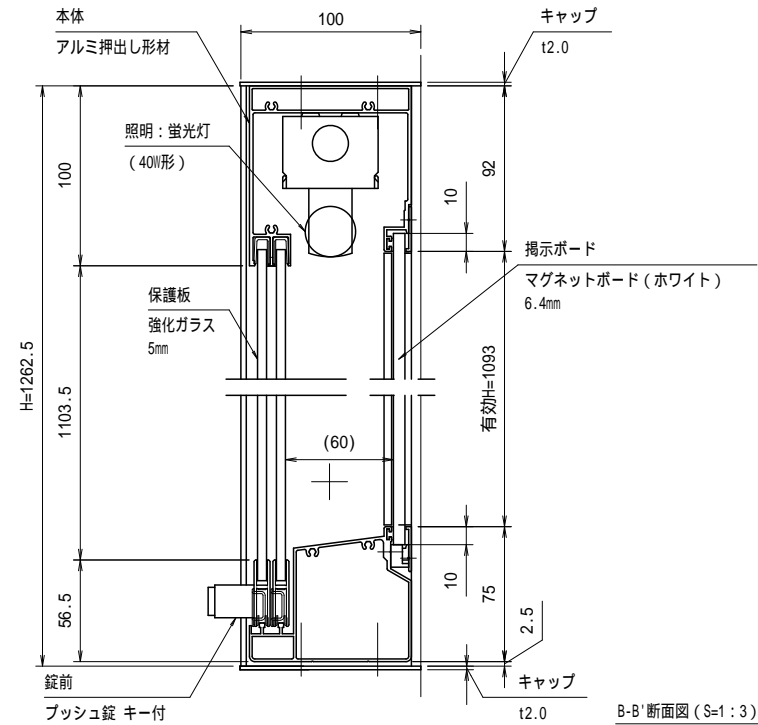

A-A' 断面図 (S=1:3)

壁面取り付け寸法

図中のaの範囲で一次電源を引き込んでください。

有効W, 有効Hは掲示可能寸法を示す。

- 本体・壁付部材：アルミ押し出し形材 クリアー付 重量：55kg
- 色 調：S L C (サンシルバー), B D (ダークブロンズ)
- 掲示ボード：マグネットボード (ホワイト) 6.4mm (マグネット付)
- 照 明：蛍光灯 (自動点滅器付) AC100V
- 保 護 板：強化ガラス 5mm
- 錠 前：プッシュ錠 キー付

一次電源は、向かって右側の壁掛材から引き込み。

B-B' 断面図 (S=1:3)

御承認

名称 ポステージ

PKA-H-1812-K_蛍光灯_強化_キー付

尺度 (A3) 1:20

作成日 2018.07.17