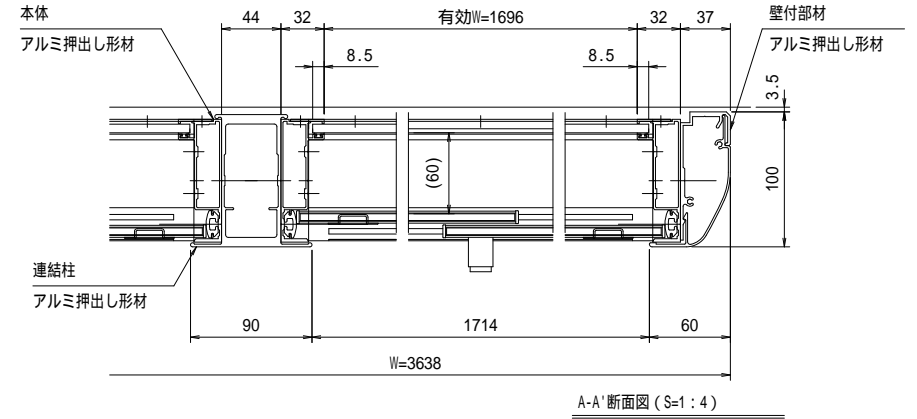

壁面取り付け穴寸法

有効W, 有効Hは掲示可能寸法を示す。

- 本体・壁付部材・連結柱：アルミ押出し形材 クリアー付
- 重量：105kg (単体53kg/台+連結52kg/台)
- 色調：S L C (サンシルバー), B D (ダークブロンズ)
- 掲示ボード：マグネットボード (ホワイト) 6.4mm (マグネット付)
- 照明：なし
- 保護板：強化ガラス 5mm
- 錠前：プッシュ錠 キー付

A-A' 断面図 (S=1:4)

B-B' 断面図 (S=1:4)

御承認

名称 ポステージ 連結タイプ

PKA-H-1812-2WK\_照明なし\_強化\_キー付

尺度 (A3) 1:40

作成日 2018.11.22