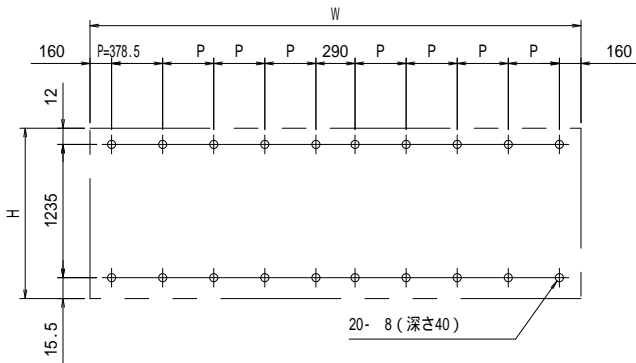

壁面取り付け穴寸法

有効W, 有効Hは掲示可能寸法を示す。

- 本体・壁付部材・連結柱：アルミ押出し形材 クリアー付
- 重量：105kg (単体53kg/台+連結52kg/台)
- 色調：S L C (サンシルバー), B D (ダークブロンズ)
- 掲示ボード：マグネットボード (ホワイト) 6.4mm (マグネット付)
- 照明：なし
- 保護板：強化ガラス 5mm
- 錠前：プッシュ錠 キー付

A-A' 断面図 (S=1:4)

B-B' 断面図 (S=1:4)

御承認

名称 ポステージ 連結タイプ

PKA-H-1812-2WK\_照明なし\_強化\_キー付

尺度 (A3) 1:40

作成日 2018.11.22