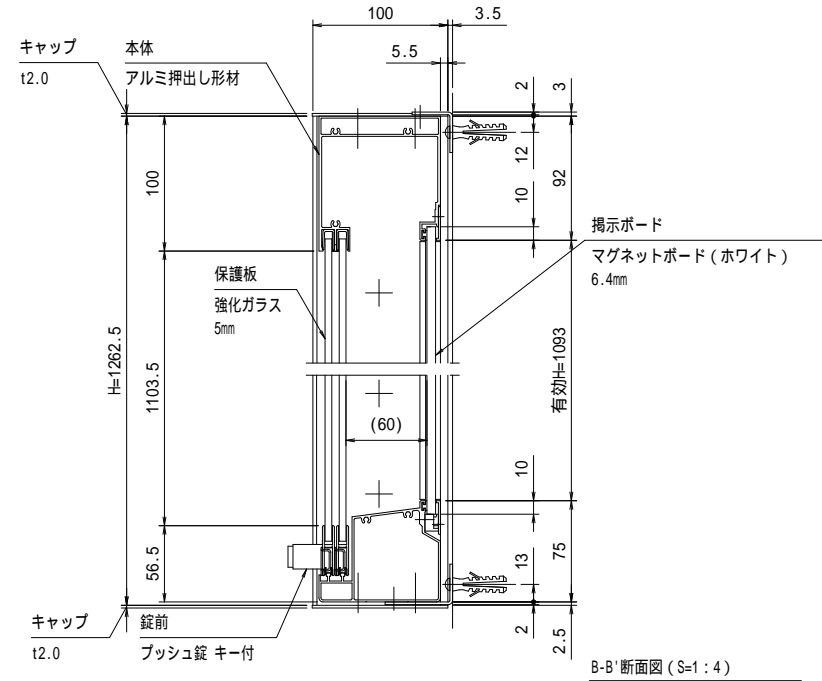

壁面取り付け穴寸法

有効W, 有効Hは掲示可能寸法を示す。

- 本体・壁付部材・連結柱：アルミ押出し形材 クリアー付
- 重量：105kg (単体53kg/台+連結52kg/台)
- 色調：S L C (サンシルバー), B D (ダークブロンズ)
- 掲示ボード：マグネットボード (ホワイト) 6.4mm (マグネット付)
- 照明：なし
- 保護板：強化ガラス 5mm
- 錠前：プッシュ錠 キー付

A-A' 断面図 (S=1:4)

B-B' 断面図 (S=1:4)

御承認

名称 ポステージ 連結タイプ

PKA-H-1812-2WK\_照明なし\_強化\_キー付

尺度 (A3) 1:40

作成日 2018.11.22