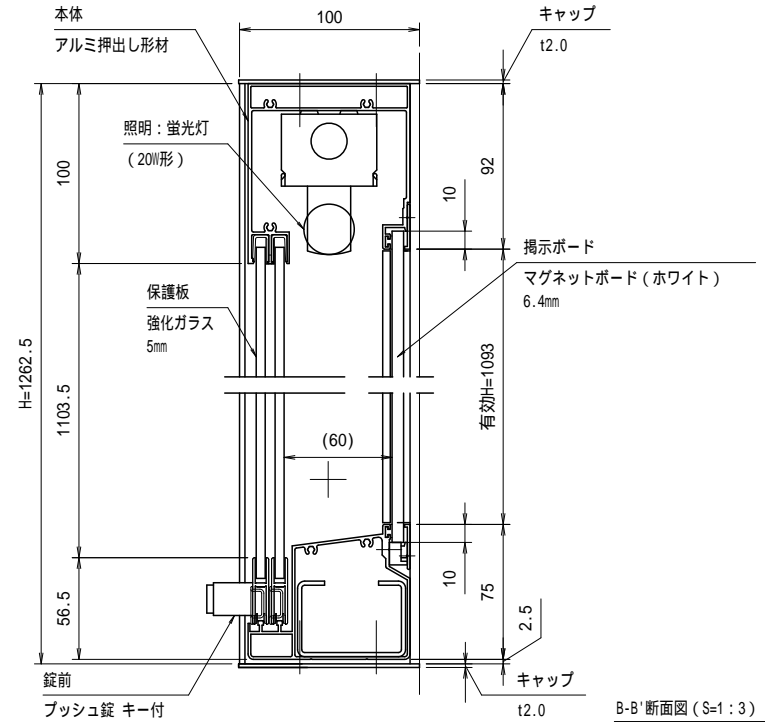

A-A' 断面図 (S=1:3)

壁面取り付け寸法

図中のaの範囲で一次電源を引き込んでください。

有効W, 有効Hは掲示可能寸法を示す。

- 本体・壁付部材：アルミ押し出し形材 クリアー付 重量：67kg
- 色 調：S L C (サンシルバー), B D (ダークブロンズ)
- 掲示ボード：マグネットボード (ホワイト) 6.4mm (マグネット付)
- 照 明：蛍光灯 (自動点滅器付) AC100V
- 保 護 板：強化ガラス 5mm
- 錠 前：プッシュ錠 キー付

一次電源は、向かって右側の壁掛材から引き込み。

B-B' 断面図 (S=1:3)

御承認

名称 ポステージ

PKA-H-2112-K\_蛍光灯\_強化\_キー付

尺度 (A3) 1:20

作成日 2018.07.17