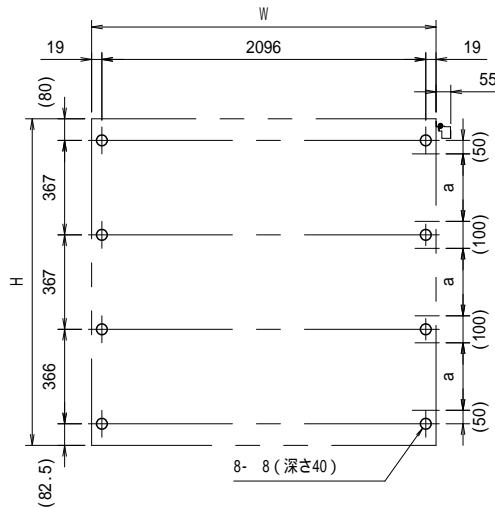

A-A' 断面図 (S=1:3)

壁面取り付け寸法

図中のaの範囲で一次電源を引き込んでください。

有効W, 有効Hは掲示可能寸法を示す。

- 本体・壁付部材：アルミ押し出し形材 クリアー付 重量：67kg
- 色 調：S L C (サンシルバー), B D (ダークブロンズ)
- 掲示ボード：マグネットボード (ホワイト) 6.4mm (マグネット付)
- 照 明：蛍光灯 (自動点滅器付) AC100V
- 保 護 板：強化ガラス 5mm
- 錠 前：プッシュ錠 キー付

一次電源は、向かって右側の壁掛材から引き込み。

B-B' 断面図 (S=1:3)

御承認

名称 ポステージ

PKA-H-2112-K\_蛍光灯\_強化\_キー付

尺度 (A3) 1:20

作成日 2018.07.17