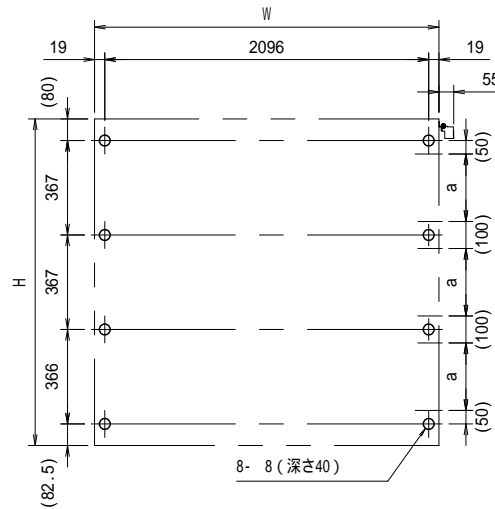

A-A' 断面図 (S=1:3)

壁面取り付け穴寸法

図中のaの範囲で一次電源を引き込んでください。

有効W, 有効Hは掲示可能寸法を示す。

- 本体・壁付部材：アルミ押し出し形材 クリアー付 重量：67kg
- 色 調：SLC (サンシルバー), BD (ダークブロンズ)
- 掲示ボード：マグネットボード (ホワイト) 6.4mm (マグネット付)
- 照 明：LED (自動点滅器付) AC100V
- 保 護 板：強化ガラス 5mm
- 錠 前：プッシュ錠 キー付

一次電源は、向かって右側の壁材材から引き込み。

B-B' 断面図 (S=1:3)

御承認

名称 ポステージ

PKA-H-2112-K\_LED\_強化\_キー付

尺度 (A3) 1:20

作成日 2018.07.17