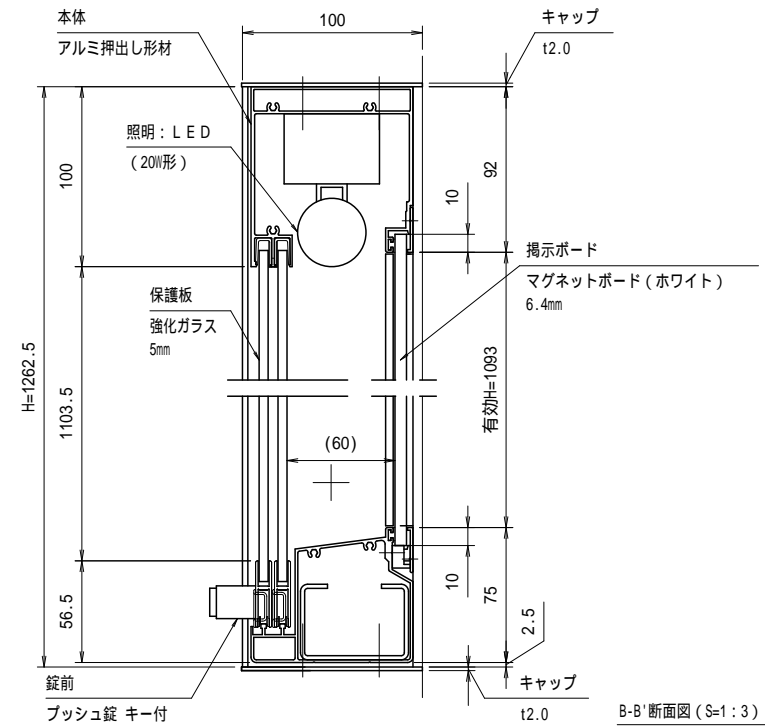

A-A' 断面図 (S=1:3)

壁面取り付け穴寸法

図中のaの範囲で一次電源を引き込んでください。

有効W, 有効Hは掲示可能寸法を示す。

- 本体・壁付部材：アルミ押し出し形材 クリアー付 重量：67kg
- 色 調：SLC (サンシルバー), BD (ダークブロンズ)
- 掲示ボード：マグネットボード (ホワイト) 6.4mm (マグネット付)
- 照 明：LED (自動点滅器付) AC100V
- 保 護 板：強化ガラス 5mm
- 錠 前：プッシュ錠 キー付

一次電源は、向かって右側の壁材材から引き込み。

B-B' 断面図 (S=1:3)

御承認

名称 ポステージ

PKA-H-2112-K\_LED\_強化\_キー付

尺度 (A3) 1:20

作成日 2018.07.17