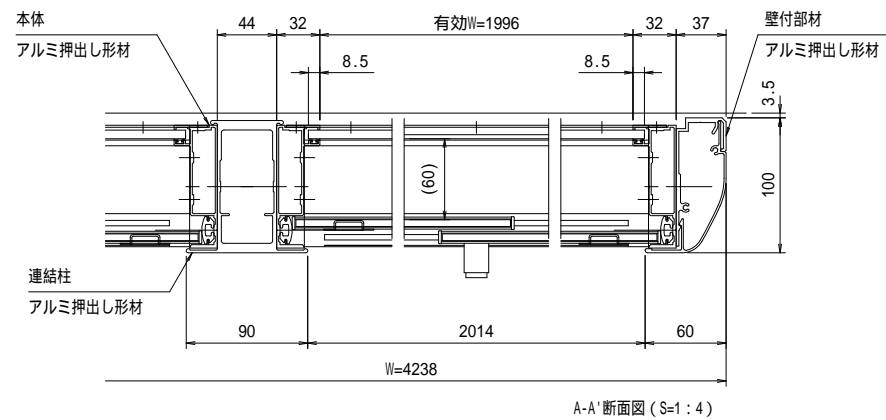

壁面取り付け寸法

有効W,有効Hは掲示可能寸法を示す。

- 本体・壁付部材・連結柱：アルミ押出し形材 クリアー付
- 重量：129kg (単体65kg/台 + 連結64kg/台)
- 色調：SLC (サンシルバー), BD (ダークブロンズ)
- 掲示ボード：マグネットボード (ホワイト) 6.4mm (マグネット付)
- 照明：なし
- 保護板：強化ガラス 5mm
- 錠前：プッシュ錠 キー付

御承認

名称 ポスター 連結タイプ

PKA-H-2112-2WK_照明なし_強化_キー付

尺度 (A3) 1:40

作成日 2018.11.22