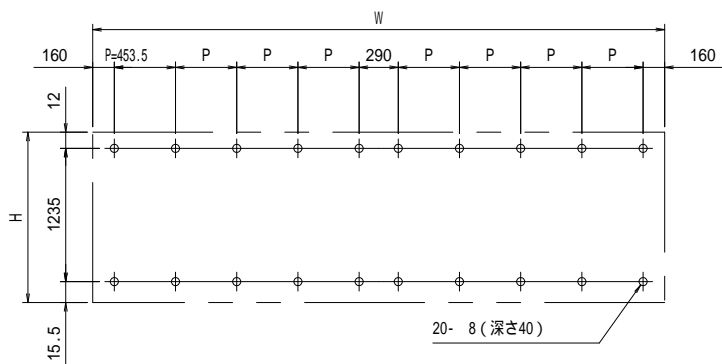

壁面取り付け寸法

有効W,有効Hは掲示可能寸法を示す。

- 本体・壁付部材・連結柱：アルミ押出し形材 クリアー付
- 重量：129kg (単体65kg/台 + 連結64kg/台)
- 色調：SLC (サンシルバー), BD (ダークブロンズ)
- 掲示ボード：マグネットボード (ホワイト) 6.4mm (マグネット付)
- 照明：なし
- 保護板：強化ガラス 5mm
- 錠前：プッシュ錠 キー付

御承認

名称 ポスター 連結タイプ

PKA-H-2112-2WK_照明なし_強化_キー付

尺度 (A3) 1:40

作成日 2018.11.22