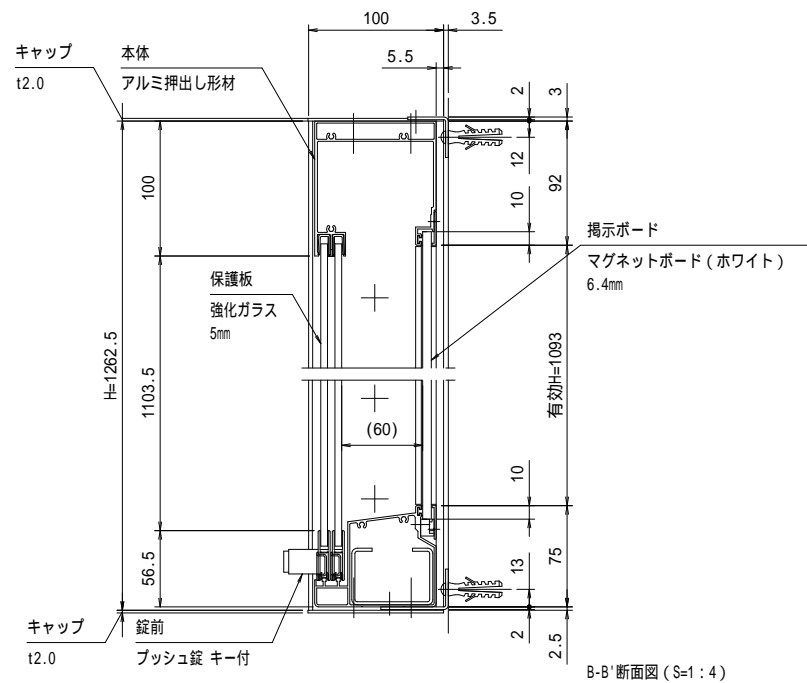

壁面取り付け寸法

有効W,有効Hは掲示可能寸法を示す。

- 本体・壁付部材・連結柱：アルミ押出し形材 クリアー付
- 重量：129kg (単体65kg/台 + 連結64kg/台)
- 色調：SLC (サンシルバー), BD (ダークブロンズ)
- 掲示ボード：マグネットボード (ホワイト) 6.4mm (マグネット付)
- 照明：なし
- 保護板：強化ガラス 5mm
- 錠前：プッシュ錠 キー付

御承認

名称 ポスター 連結タイプ

PKA-H-2112-2WK_照明なし_強化_キー付

尺度 (A3) 1:40

作成日 2018.11.22