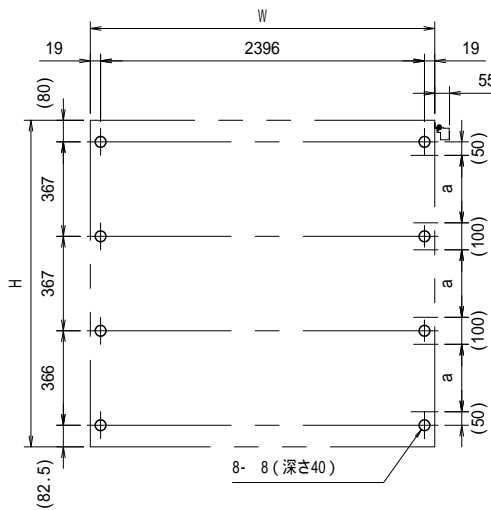

壁面取り付け寸法

図中のaの範囲で一次電源を引き込んでください。

有効W, 有効Hは掲示可能寸法を示す。

- 本体・壁付部材：アルミ押し出し形材 クリアー付 重量：72kg
- 色 調：S L C (サンシルバー), B D (ダークブロンズ)
- 掲示ボード：マグネットボード (ホワイト) 6.4mm (マグネット付)
- 照 明：蛍光灯 (自動点滅器付) AC100V
- 保 護 板：強化ガラス 5mm
- 錠 前：プッシュ錠 キー付

一次電源は、向かって右側の壁掛材から引き込み。

御承認

名称 ポステージ

PKA-H-2412-K_蛍光灯_強化_キー付

尺度 (A 3) 1:20

作成日 2018.07.17