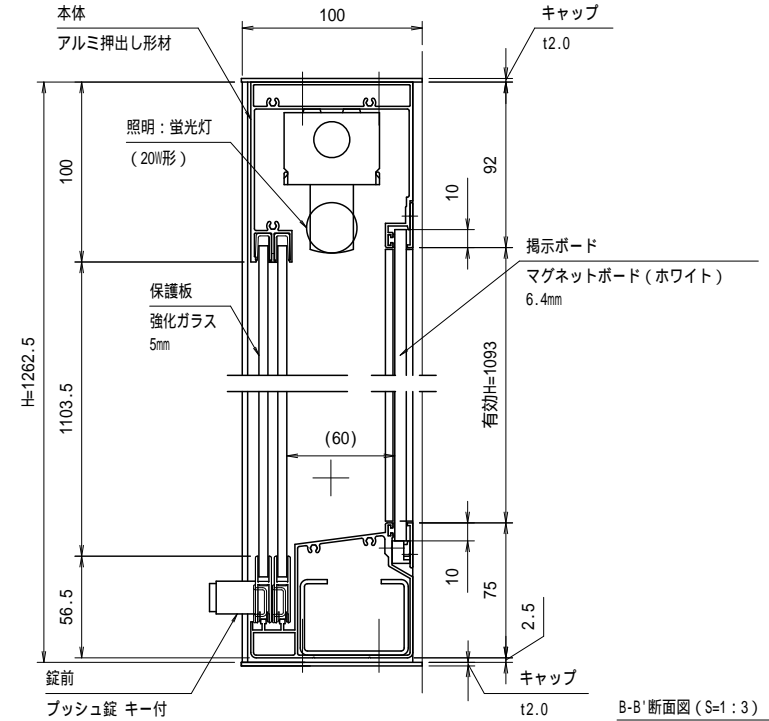

壁面取り付け寸法

図中のaの範囲で一次電源を引き込んでください。

有効W, 有効Hは掲示可能寸法を示す。

- 本体・壁付部材：アルミ押し出し形材 クリアー付 重量：72kg
- 色 調：S L C (サンシルバー), B D (ダークブロンズ)
- 掲示ボード：マグネットボード (ホワイト) 6.4mm (マグネット付)
- 照 明：蛍光灯 (自動点滅器付) AC100V
- 保 護 板：強化ガラス 5mm
- 錠 前：プッシュ錠 キー付

一次電源は、向かって右側の壁掛材から引き込み。

御承認

名称 ポステージ

PKA-H-2412-K_蛍光灯_強化_キー付

尺度 (A 3) 1:20

作成日 2018.07.17