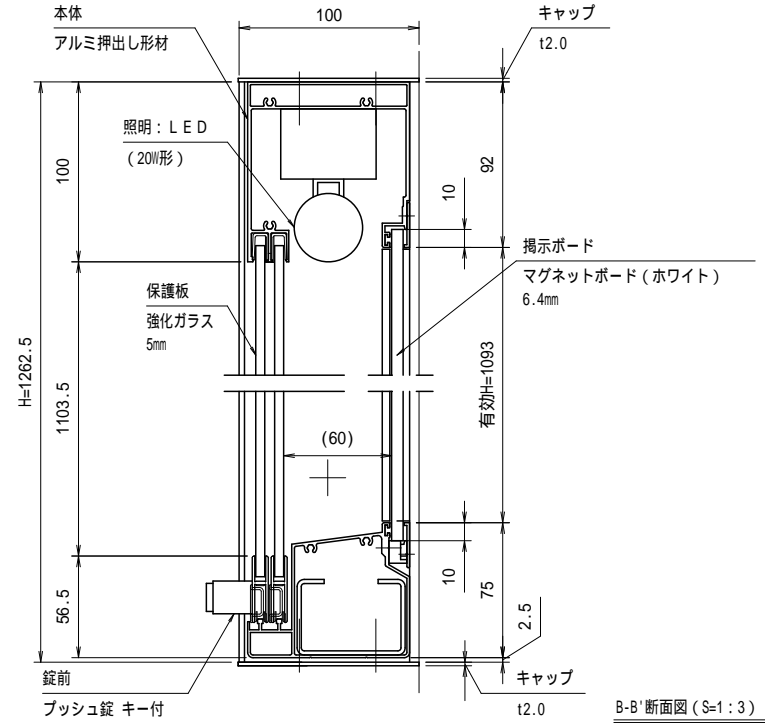

A-A'断面図 (S=1:3)

壁面取り付け寸法

図中のaの範囲で一次電源を引き込んでください。

有効W, 有効Hは掲示可能寸法を示す。

- 本体・壁付部材：アルミ押し出し型材 クリアー付 重量：72kg
- 色 調：S L C (サンシルバー), B D (ダークブロンズ)
- 掲示ボード：マグネットボード (ホワイト) 6.4mm (マグネット付)
- 照 明：L E D (自動点滅器付) AC100V
- 保 護 板：強化ガラス 5mm
- 錠 前：プッシュ錠 キー付

一次電源は、向かって右側の壁掛材から引き込み。

B-B'断面図 (S=1:3)

御承認

名称 ポステージ  
PKA-H-2412-K\_LED\_強化\_キー付

尺度 (A3) 1:20  
作成日 2018.07.17