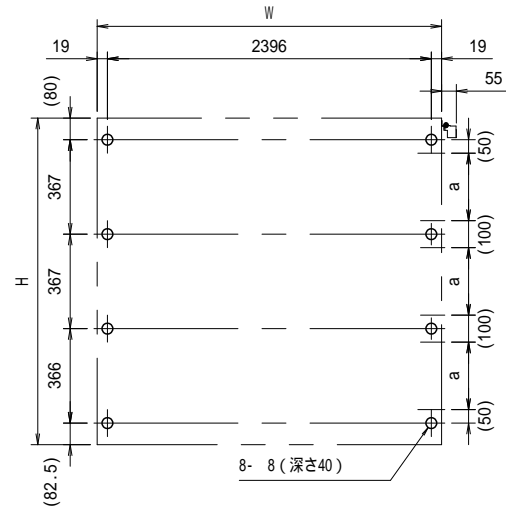

A-A'断面図 (S=1:3)

壁面取り付け寸法

図中のaの範囲で一次電源を引き込んでください。

有効W, 有効Hは掲示可能寸法を示す。

- 本体・壁付部材：アルミ押し出し型材 クリアー付 重量：72kg
- 色 調：S L C (サンシルバー), B D (ダークブロンズ)
- 掲示ボード：マグネットボード (ホワイト) 6.4mm (マグネット付)
- 照 明：L E D (自動点滅器付) AC100V
- 保 護 板：強化ガラス 5mm
- 錠 前：プッシュ錠 キー付

一次電源は、向かって右側の壁掛材から引き込み。

B-B'断面図 (S=1:3)

御承認

名称 ポステージ  
PKA-H-2412-K\_LED\_強化\_キー付

尺度 (A3) 1:20  
作成日 2018.07.17