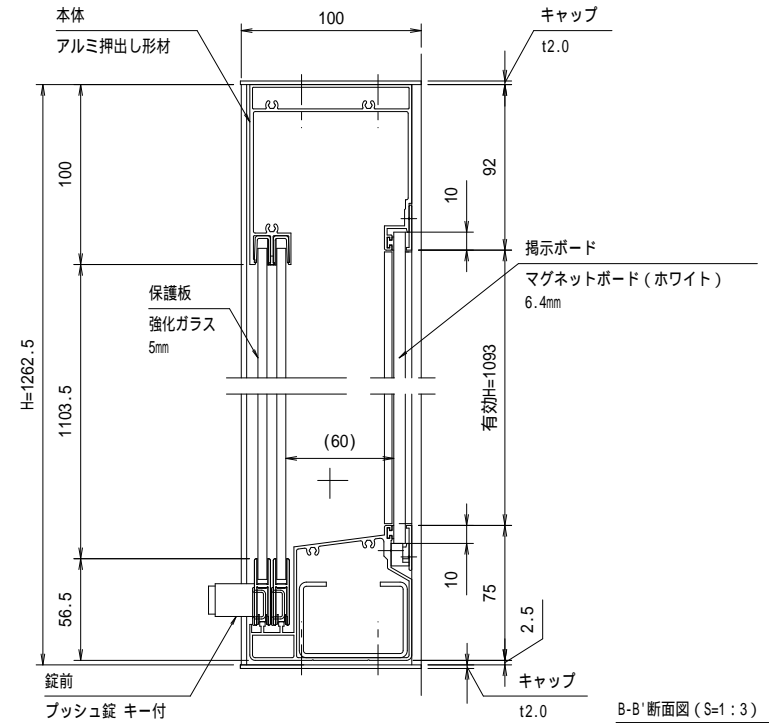

A-A'断面図 (S=1:3)

壁面取り付け穴寸法

有効W, 有効Hは掲示可能寸法を示す。

- 本体・壁付部材：アルミ押し出し形材 クリア付 重量：69kg
- 色 調：S L C (サンシルバー), B D (ダークブロンズ)
- 掲示ボード：マグネットボード (ホワイト) 6.4mm (マグネット付)
- 照 明：なし
- 保 護 板：強化ガラス 5mm
- 錠 前：プッシュ錠 キー付

B-B'断面図 (S=1:3)

御承認

名称 ポステージ

PKA-H-2412-K_照明なし_強化_キー付

尺度 (A3) 1:20

作成日 2018.11.22