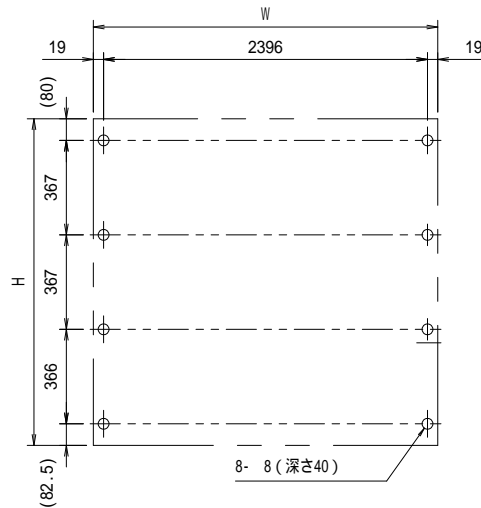

A-A'断面図 (S=1:3)

壁面取り付け穴寸法

有効W, 有効Hは掲示可能寸法を示す。

- 本体・壁付部材：アルミ押し出し形材 クリア付 重量：69kg
- 色 調：S L C (サンシルバー), B D (ダークブロンズ)
- 掲示ボード：マグネットボード (ホワイト) 6.4mm (マグネット付)
- 照 明：なし
- 保 護 板：強化ガラス 5mm
- 錠 前：プッシュ錠 キー付

B-B'断面図 (S=1:3)

御承認

名称 ポステージ

PKA-H-2412-K_照明なし_強化_キー付

尺度 (A3) 1:20

作成日 2018.11.22