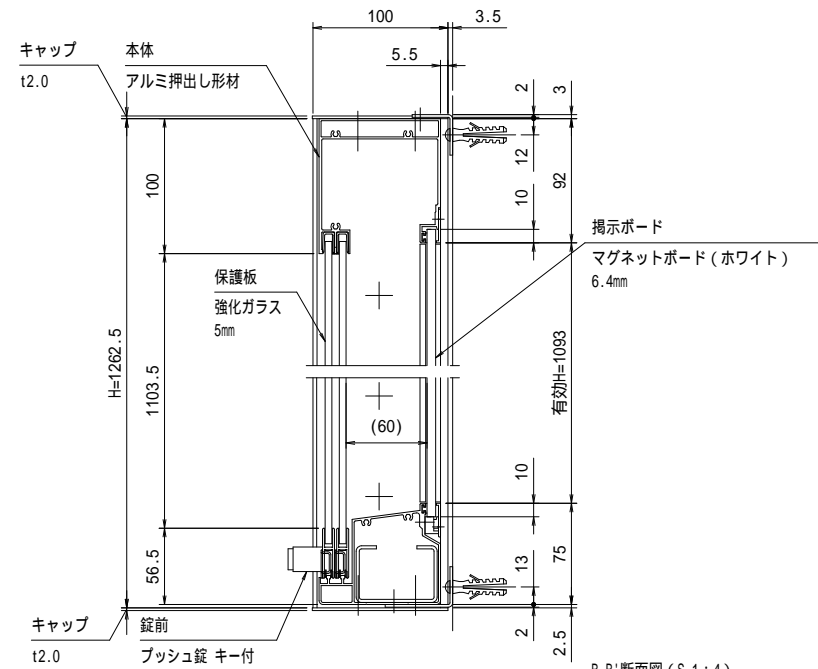

壁面取り付け穴寸法

有効W, 有効Hは掲示可能寸法を示す。

本体・壁付部材・連結柱：アルミ押出し形材 クリアー付
 重量：137kg (単体69kg/台 + 連結68kg/台)
 色調：S L C (サンシルバー), B D (ダークブロンズ)
 掲示ボード：マグネットボード (ホワイト) 6.4mm
 (マグネット付)
 照明：なし
 保護板：強化ガラス 5mm
 錠前：プッシュ錠 キー付

A-A'断面図 (S=1:4)

B-B'断面図 (S=1:4)

御承認

名称 ポステージ 連結タイプ

PKA-H-2412-2/K_照明なし_強化_キー付

尺度 (A3) 1:40

作成日 2018.11.22