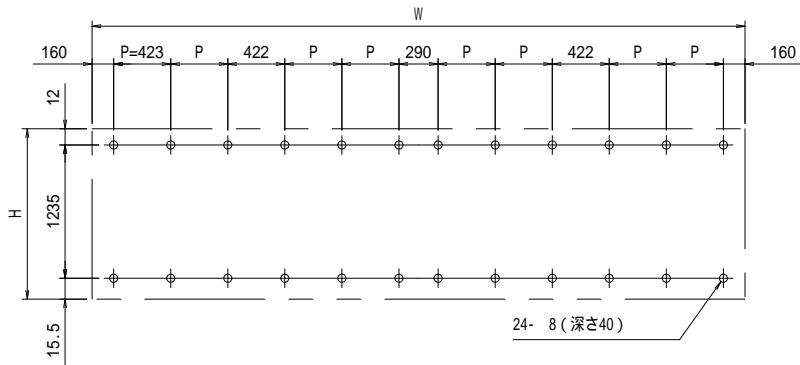

壁面取り付け穴寸法

有効W, 有効Hは掲示可能寸法を示す。

本体・壁付部材・連結柱：アルミ押出し形材 クリアー付
 重量：137kg (単体69kg/台 + 連結68kg/台)
 色調：S L C (サンシルバー), B D (ダークブロンズ)
 掲示ボード：マグネットボード (ホワイト) 6.4mm
 (マグネット付)
 照明：なし
 保護板：強化ガラス 5mm
 錠前：プッシュ錠 キー付

A-A'断面図 (S=1:4)

B-B'断面図 (S=1:4)

御承認

名称 ポステージ 連結タイプ

PKA-H-2412-2/K_照明なし_強化_キー付

尺度 (A3) 1:40

作成日 2018.11.22