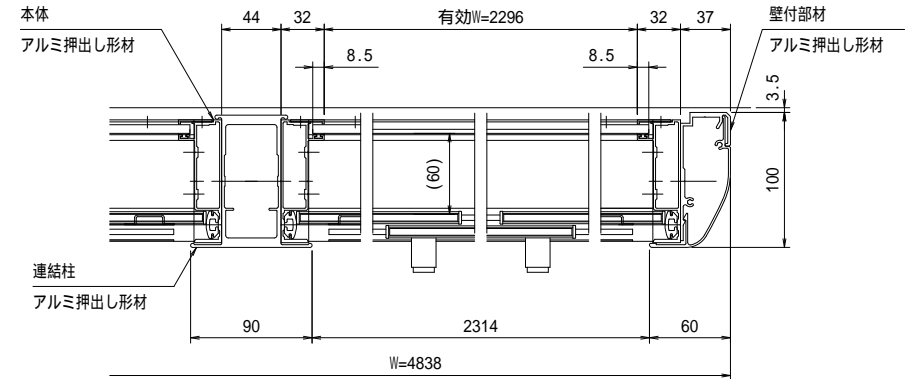

壁面取り付け穴寸法

有効W, 有効Hは掲示可能寸法を示す。

本体・壁付部材・連結柱：アルミ押出し形材 クリアー付
 重量：137kg (単体69kg/台 + 連結68kg/台)
 色調：S L C (サンシルバー), B D (ダークブロンズ)
 掲示ボード：マグネットボード (ホワイト) 6.4mm
 (マグネット付)
 照明：なし
 保護板：強化ガラス 5mm
 錠前：プッシュ錠 キー付

A-A'断面図 (S=1:4)

B-B'断面図 (S=1:4)

御承認

名称 ポステージ 連結タイプ

PKA-H-2412-2/K_照明なし_強化_キー付

尺度 (A3) 1:40

作成日 2018.11.22