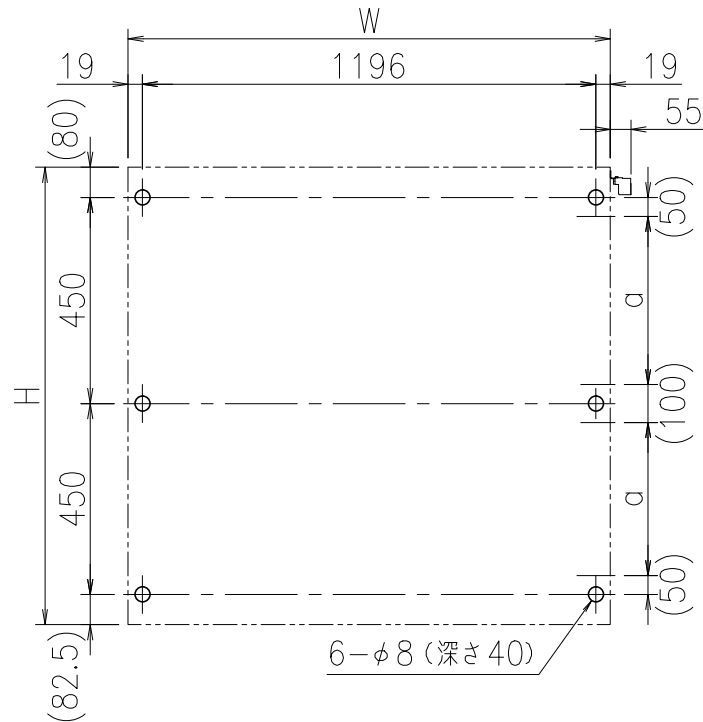

A-A'断面図 (S=1:3)

壁面取り付け穴寸法

* 図中のaの範囲で一次電源を引き込んでください。

* 有効W,有効Hは掲示可能寸法を示す。

- 本体・壁付部材：アルミ押し形材 クリアー付 重量：28kg
- 色 調：SLC（サンシルバー）、BD（ダークブロンズ）
- 掲示ボード：マグネットボード（ホワイト）3mm（マグネット付）
- 照 明：蛍光灯（自動点滅器付）AC100V
- 保 護 板：強化ガラス 4mm
- 錠 前：コインロックミニ キー付

* 一次電源は、向かって右側の壁掛材から引き込み。

B-B'断面図 (S=1:3)

御承認

名称 ポステージ

PKA-P-1210-K_蛍光灯

尺度 (A3) 1:20

作成日 2018.04.16