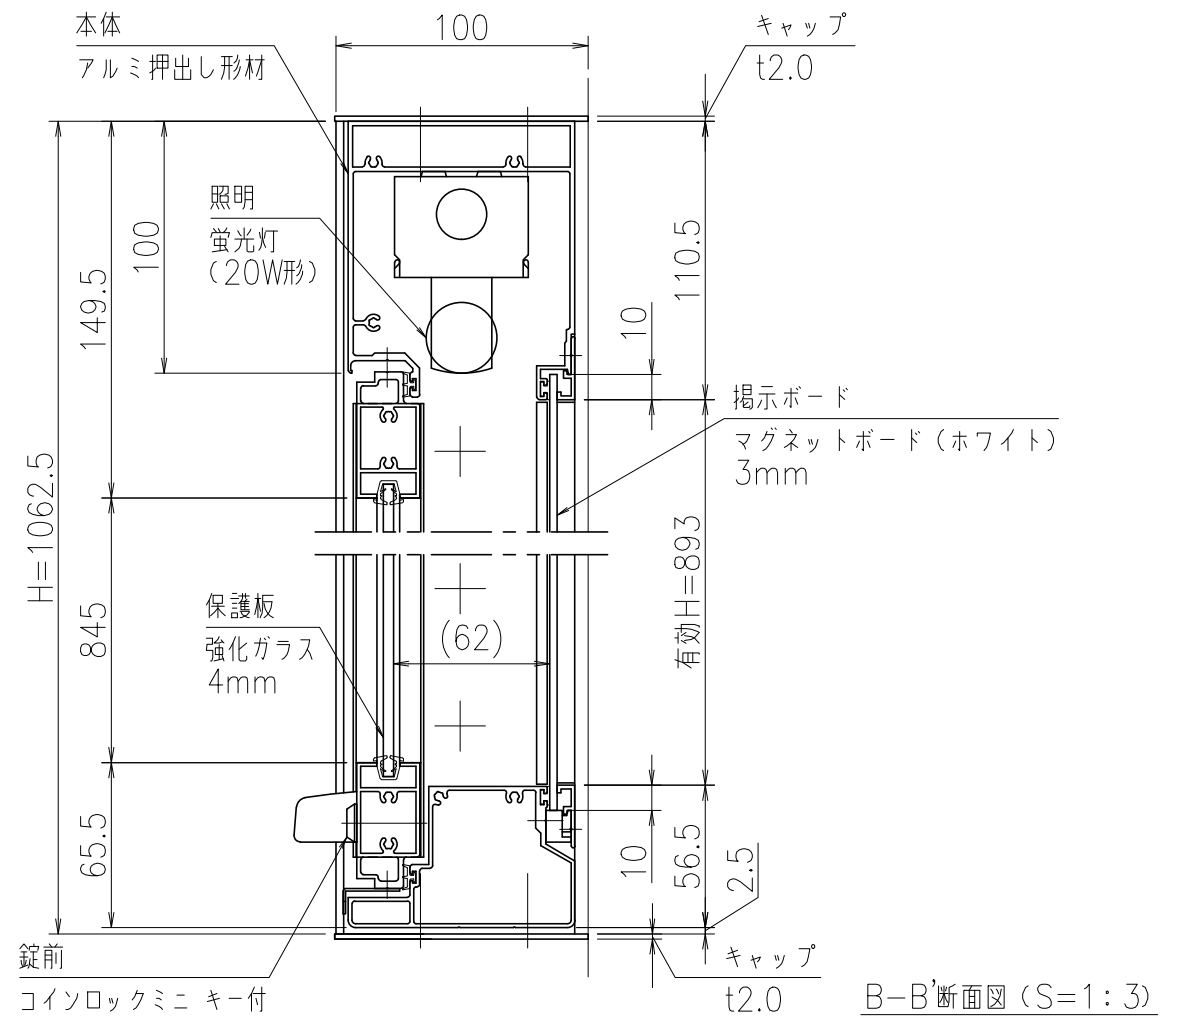

A-A'断面図 (S=1:3)

壁面取り付け穴寸法

* 図中のaの範囲で一次電源を引き込んでください。

* 有効W,有効Hは掲示可能寸法を示す。

- 本体・壁付部材：アルミ押し形材 クリアー付 重量：28kg
- 色 調：SLC（サンシルバー）、BD（ダークブロンズ）
- 掲示ボード：マグネットボード（ホワイト）3mm（マグネット付）
- 照 明：蛍光灯（自動点滅器付）AC100V
- 保 護 板：強化ガラス 4mm
- 錠 前：コインロックミニ キー付

* 一次電源は、向かって右側の壁掛材から引き込み。

B-B'断面図 (S=1:3)

御承認

名称 ポステージ

PKA-P-1210-K_蛍光灯

尺度 (A3) 1:20

作成日 2018.04.16