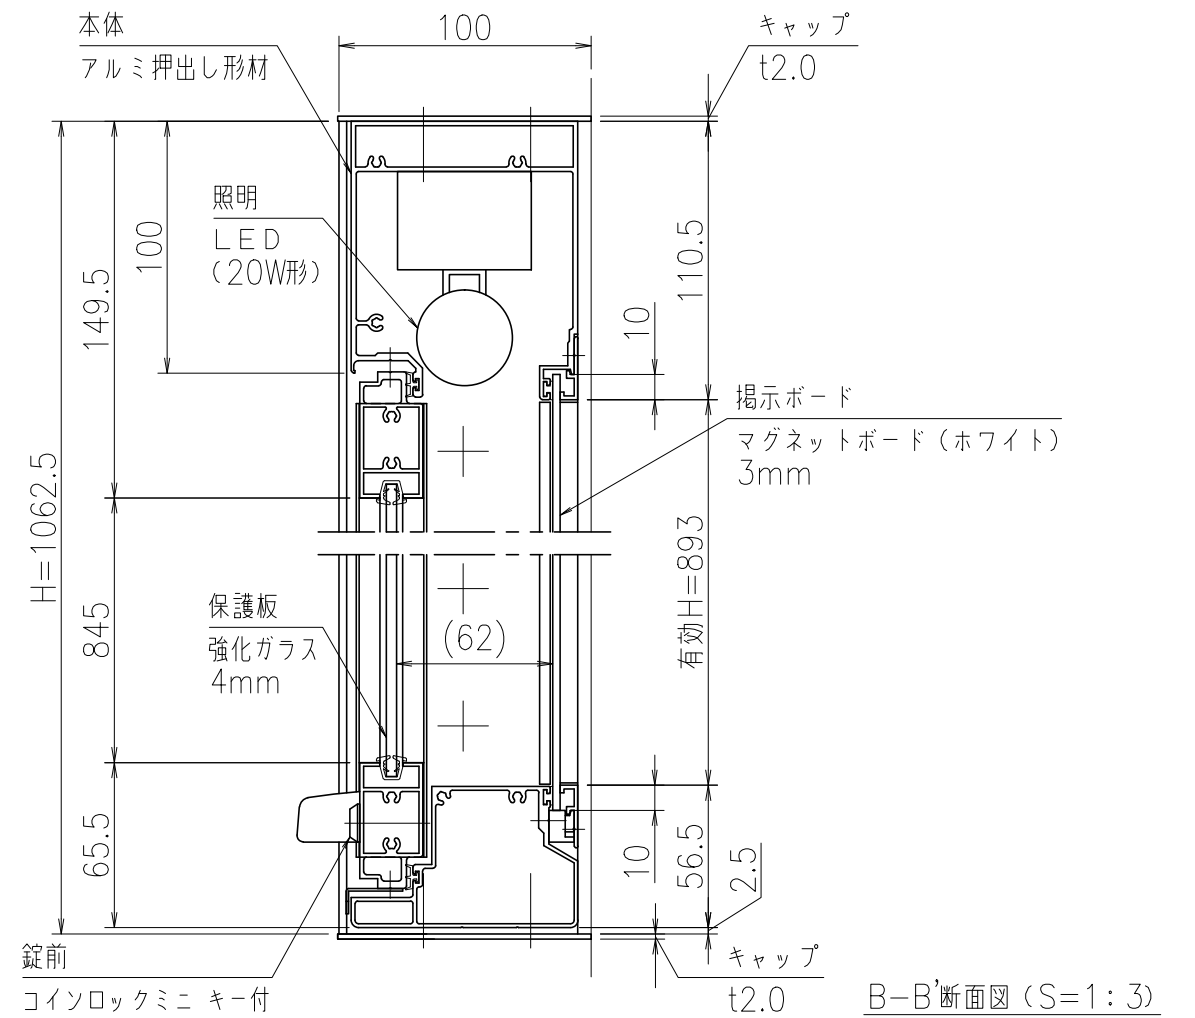

A-A'断面図 (S=1:3)

壁面取り付け穴寸法

\* 図中のaの範囲で一次電源を引き込んでください。

\* 有効W,有効Hは掲示可能寸法を示す。

- 本体・壁付部材：アルミ押し出し形材 クリアー付 重量：28kg
- 色 調：SLC (サンシルバー), BD (ダークブロンズ)
- 掲示ボード：マグネットボード (ホワイト) 3mm (マグネット付)
- 照 明：LED (自動点滅器付) AC100V
- 保 護 板：強化ガラス 4mm
- 錠 前：コインロックミニ キー付

\* 一次電源は、向かって右側の壁掛材から引き込み。

B-B'断面図 (S=1:3)

御承認

名称 ポステージ

PKA-P-1210-K\_LED

尺度 (A3) 1:20

作成日 2018.04.16