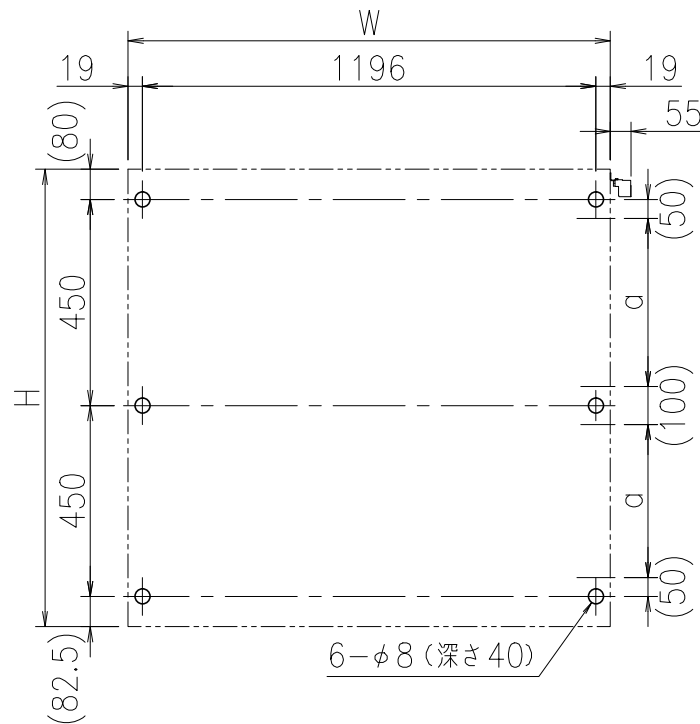

A-A'断面図 (S=1:3)

壁面取り付け穴寸法

\* 図中のaの範囲で一次電源を引き込んでください。

\* 有効W,有効Hは掲示可能寸法を示す。

- 本体・壁付部材：アルミ押し出し形材 クリアー付 重量：28kg
- 色 調：SLC (サンシルバー), BD (ダークブロンズ)
- 掲示ボード：マグネットボード (ホワイト) 3mm (マグネット付)
- 照 明：LED (自動点滅器付) AC100V
- 保 護 板：強化ガラス 4mm
- 錠 前：コインロックミニ キー付

\* 一次電源は、向かって右側の壁掛材から引き込み。

B-B'断面図 (S=1:3)

御承認

名称 ポステージ

PKA-P-1210-K\_LED

尺度 (A3) 1:20

作成日 2018.04.16