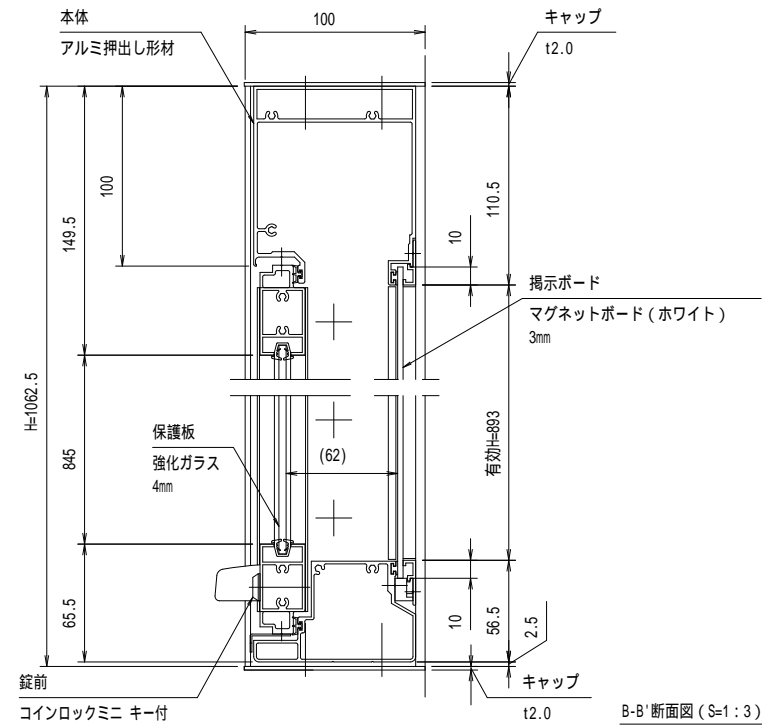

A-A' 断面図 (S=1:3)

壁面取り付け穴寸法

有効W, 有効Hは掲示可能寸法を示す。

- 本体・壁付部材：アルミ押し出し形材 クリアー付 重量：27kg
- 色 調：S L C (サンシルバー), B D (ダークブロンズ)
- 掲示ボード：マグネットボード (ホワイト) 3mm  
(マグネット付)
- 照 明：なし
- 保 護 板：強化ガラス 4mm
- 錠 前：コインロックミニ キー付

B-B' 断面図 (S=1:3)

御承認

名称 ポステージ

PKA-P-1210-K\_照明なし

尺度 (A3)

1:20

作成日

2018.11.22