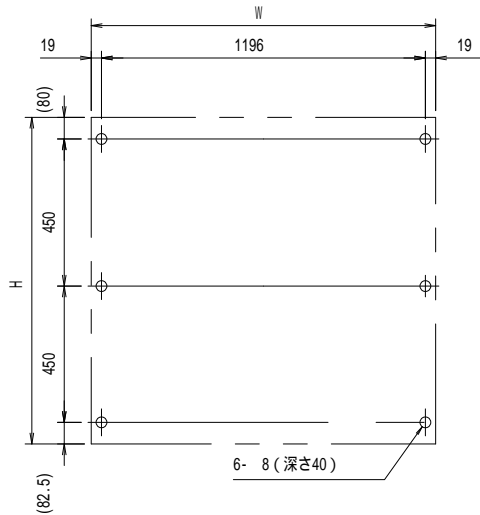

A-A' 断面図 (S=1:3)

壁面取り付け穴寸法

有効W, 有効Hは掲示可能寸法を示す。

- 本体・壁付部材：アルミ押し出し形材 クリアー付 重量：27kg
- 色 調：S L C (サンシルバー), B D (ダークブロンズ)
- 掲示ボード：マグネットボード (ホワイト) 3mm  
(マグネット付)
- 照 明：なし
- 保 護 板：強化ガラス 4mm
- 錠 前：コインロックミニ キー付

B-B' 断面図 (S=1:3)

御承認

名称 ポステージ

PKA-P-1210-K\_照明なし

尺度 (A3)

1:20

作成日

2018.11.22