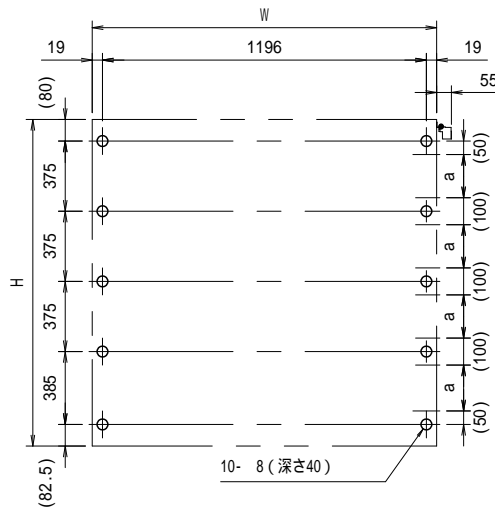

A-A' 断面図 (S=1:3)

壁面取り付け寸法

図中のaの範囲で一次電源を引き込んでください。

有効W, 有効Hは掲示可能寸法を示す。

- 本体・壁付部材：アルミ押し出し形材 クリアー付 重量：43kg
- 色 調：S L C (サンシルバー), B D (ダークブロンズ)
- 掲示ボード：マグネットボード (ホワイト) 6.4mm (マグネット付)
- 照 明：蛍光灯 (自動点滅器付) AC100V
- 保 護 板：強化ガラス 4mm
- 錠 前：コインロックミニ キー付

一次電源は、向かって右側の壁掛材から引き込み。

B-B' 断面図 (S=1:3)

御承認

名称 ポステージ

PKA-P-1217-K 蛍光灯

尺度 (A3) 1:20

作成日 2018.07.17