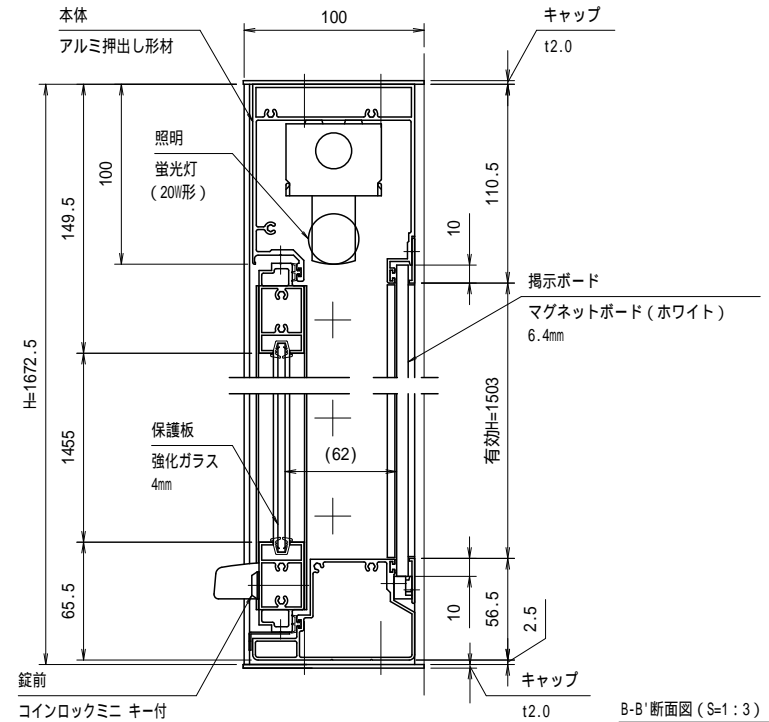

A-A' 断面図 (S=1:3)

壁面取り付け寸法

図中のaの範囲で一次電源を引き込んでください。

有効W, 有効Hは掲示可能寸法を示す。

- 本体・壁付部材：アルミ押し出し形材 クリアー付 重量：43kg
- 色 調：S L C (サンシルバー), B D (ダークブロンズ)
- 掲示ボード：マグネットボード (ホワイト) 6.4mm (マグネット付)
- 照 明：蛍光灯 (自動点滅器付) AC100V
- 保 護 板：強化ガラス 4mm
- 錠 前：コインロックミニ キー付

一次電源は、向かって右側の壁掛材から引き込み。

B-B' 断面図 (S=1:3)

御承認

名称 ポステージ

PKA-P-1217-K 蛍光灯

尺度 (A3) 1:20

作成日 2018.07.17