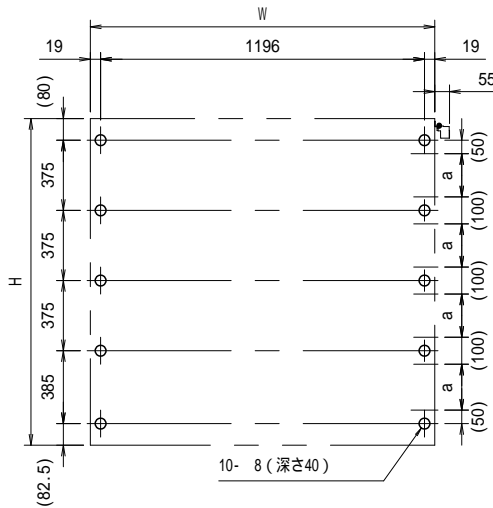

A-A' 断面図 (S=1:3)

壁面取り付け寸法

図中のaの範囲で一次電源を引き込んでください。

有効W, 有効Hは掲示可能寸法を示す。

- 本体・壁付部材：アルミ押し出し形材 クリアー付 重量：43kg
- 色 調：S L C (サンシルバー), B D (ダークブロンズ)
- 掲示ボード：マグネットボード (ホワイト) 6.4mm (マグネット付)
- 照 明：L E D (自動点滅器付) AC100V
- 保 護 板：強化ガラス 4mm
- 錠 前：コインロックミニ キー付

一次電源は、向かって右側の壁掛材から引き込み。

B-B' 断面図 (S=1:3)

御承認

名称 ポステージ

PKA-P-1217-K\_LED

尺度 (A3) 1:20

作成日 2018.07.17