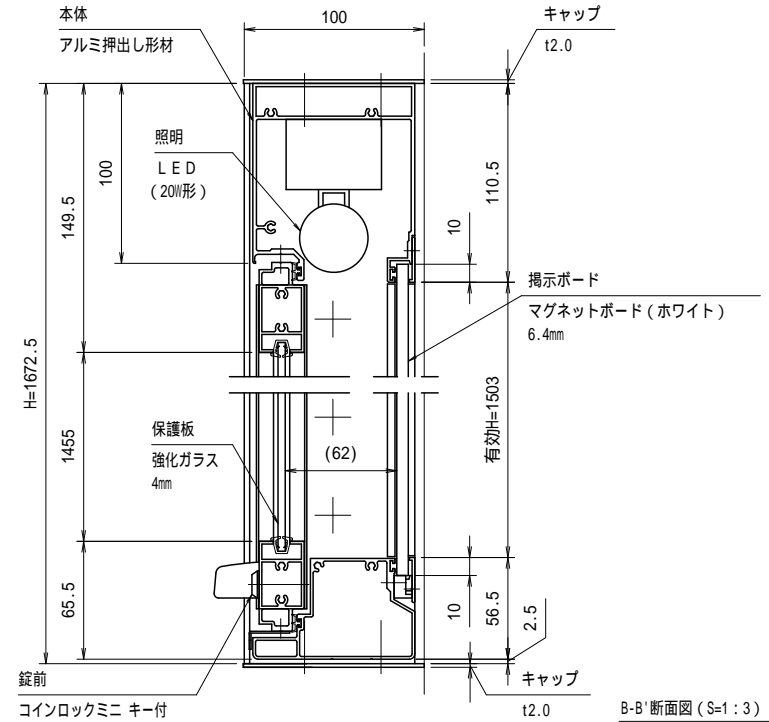

A-A' 断面図 (S=1:3)

壁面取り付け寸法

図中のaの範囲で一次電源を引き込んでください。

有効W, 有効Hは掲示可能寸法を示す。

- 本体・壁付部材：アルミ押し出し形材 クリアー付 重量：43kg
- 色 調：S L C (サンシルバー), B D (ダークブロンズ)
- 掲示ボード：マグネットボード (ホワイト) 6.4mm (マグネット付)
- 照 明：L E D (自動点滅器付) AC100V
- 保 護 板：強化ガラス 4mm
- 錠 前：コインロックミニ キー付

一次電源は、向かって右側の壁掛材から引き込み。

B-B' 断面図 (S=1:3)

御承認

名称 ポステージ

PKA-P-1217-K\_LED

尺度 (A3) 1:20

作成日 2018.07.17