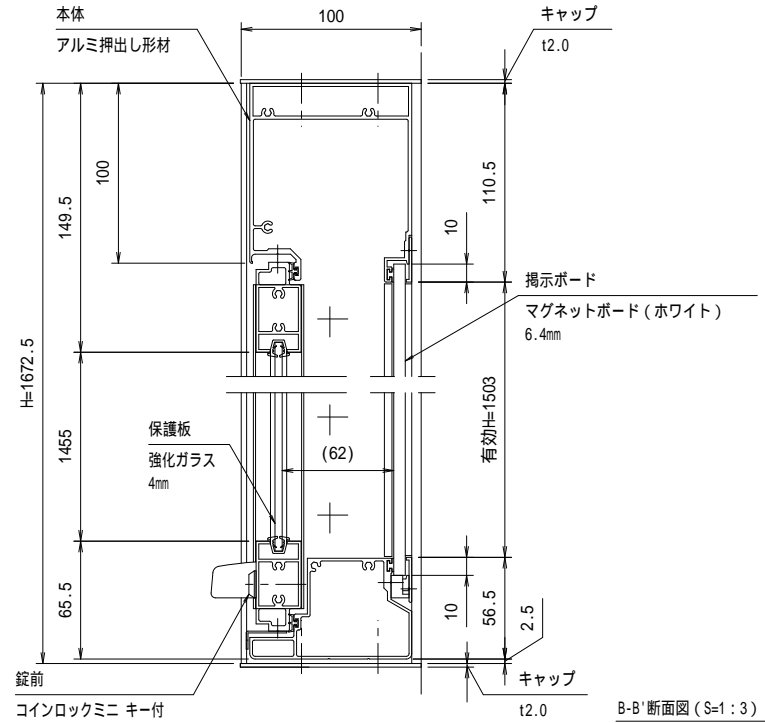

壁面取り付け穴寸法

有効W, 有効Hは掲示可能寸法を示す。

- 本体・壁付部材：アルミ押し出し形材 クリアー付 重量：42kg
- 色 調：S L C (サンシルバー), B D (ダークブロンズ)
- 掲示ボード：マグネットボード (ホワイト) 6.4mm (マグネット付)
- 照 明：なし
- 保 護 板：強化ガラス 4mm
- 錠 前：コインロックミニ キー付

A-A'断面図 (S=1:3)

B-B'断面図 (S=1:3)

御承認

名称 ポステージ

PKA-P-1217-K_照明なし

尺度 (A3) 1:20

作成日 2018.11.22