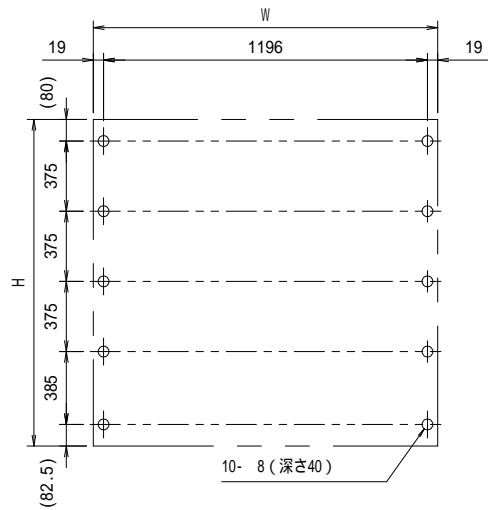

壁面取り付け穴寸法

有効W, 有効Hは掲示可能寸法を示す。

- 本体・壁付部材：アルミ押し出し形材 クリアー付 重量：42kg
- 色 調：S L C (サンシルバー), B D (ダークブロンズ)
- 掲示ボード：マグネットボード (ホワイト) 6.4mm (マグネット付)
- 照 明：なし
- 保 護 板：強化ガラス 4mm
- 錠 前：コインロックミニ キー付

A-A'断面図 (S=1:3)

B-B'断面図 (S=1:3)

御承認

名称 ポステージ

PKA-P-1217-K_照明なし

尺度 (A3) 1:20

作成日 2018.11.22