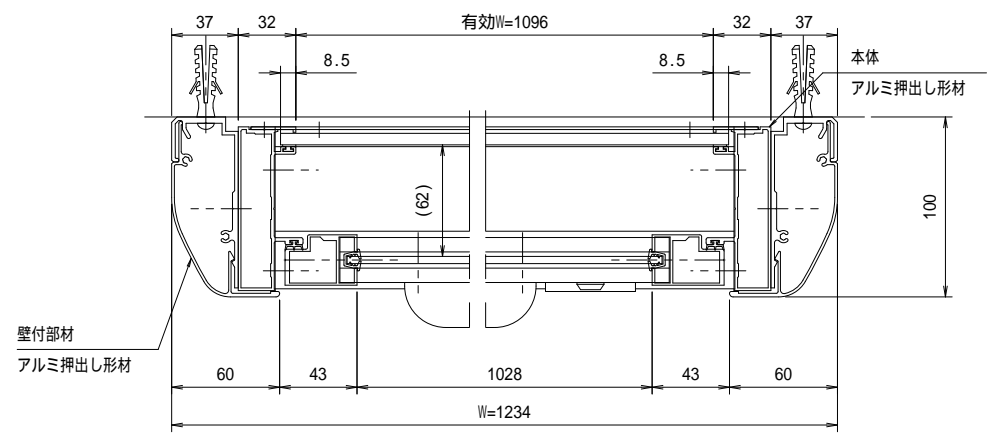

壁面取り付け穴寸法

有効W, 有効Hは掲示可能寸法を示す。

- 本体・壁付部材：アルミ押し出し形材 クリアー付 重量：42kg
- 色 調：S L C (サンシルバー), B D (ダークブロンズ)
- 掲示ボード：マグネットボード (ホワイト) 6.4mm (マグネット付)
- 照 明：なし
- 保 護 板：強化ガラス 4mm
- 錠 前：コインロックミニ キー付

A-A'断面図 (S=1:3)

B-B'断面図 (S=1:3)

御承認

名称 ポステージ

PKA-P-1217-K_照明なし

尺度 (A3) 1:20

作成日 2018.11.22