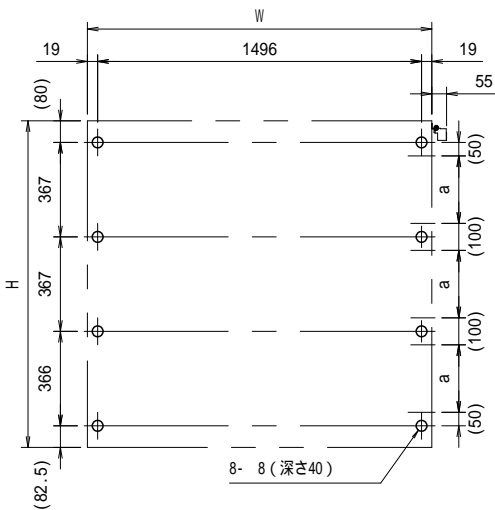

A-A' 断面図 (S=1:3)

壁面取り付け寸法

図中のaの範囲で一次電源を引き込んでください。

有効W, 有効Hは掲示可能寸法を示す。

- 本体・壁付部材：アルミ押し出し形材 クリアー付 重量：43kg
- 色 調：S L C (サンシルバー), B D (ダークブロンズ)
- 掲示ボード：マグネットボード (ホワイト) 6.4mm
(マグネット付)
- 照 明：蛍光灯 (自動点滅器付) AC100V
- 保 護 板：強化ガラス 4mm
- 錠 前：コインロックミニ キー付

一次電源は、向かって右側の壁掛材から引き込み。

B-B' 断面図 (S=1:3)

御承認

名称 ポステージ

PKA-P-1512-K 蛍光灯

尺度 (A3) 1:20

作成日 2018.07.17