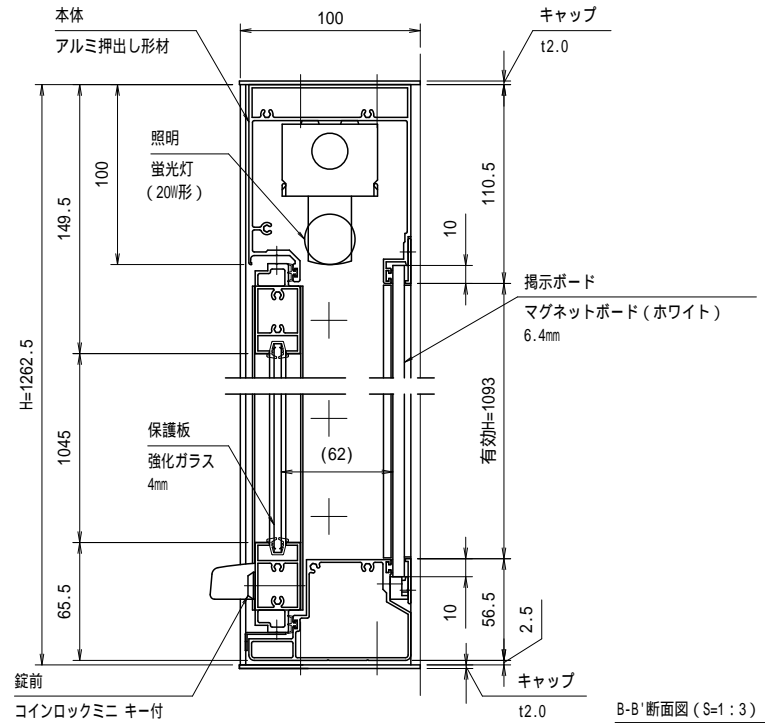

A-A' 断面図 (S=1:3)

壁面取り付け寸法

図中のaの範囲で一次電源を引き込んでください。

有効W, 有効Hは掲示可能寸法を示す。

- 本体・壁付部材：アルミ押し出し形材 クリアー付 重量：43kg
- 色 調：S L C (サンシルバー), B D (ダークブロンズ)
- 掲示ボード：マグネットボード (ホワイト) 6.4mm
(マグネット付)
- 照 明：蛍光灯 (自動点滅器付) AC100V
- 保 護 板：強化ガラス 4mm
- 錠 前：コインロックミニ キー付

一次電源は、向かって右側の壁掛材から引き込み。

B-B' 断面図 (S=1:3)

御承認

名称 ポステージ

PKA-P-1512-K 蛍光灯

尺度 (A3) 1:20

作成日 2018.07.17