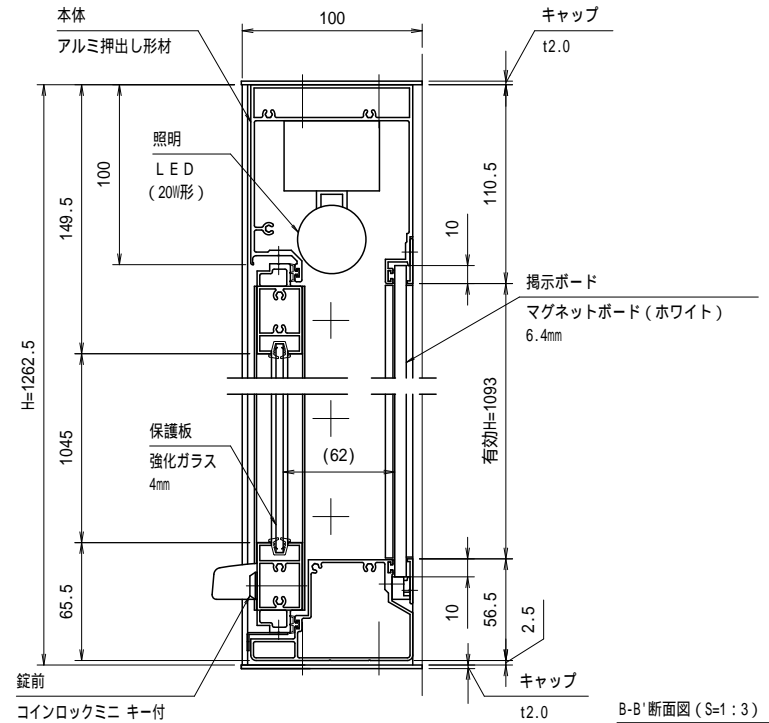

A-A' 断面図 (S=1:3)

壁面取り付け寸法

図中のaの範囲で一次電源を引き込んでください。

有効W, 有効Hは掲示可能寸法を示す。

- 本体・壁付部材：アルミ押出し形材 クリアー付 重量：43kg
- 色 調：S L C (サンシルバー), B D (ダークブロンズ)
- 掲示ボード：マグネットボード (ホワイト) 6.4mm (マグネット付)
- 照 明：L E D (自動点滅器付) AC100V
- 保 護 板：強化ガラス 4mm
- 錠 前：コインロックミニ キー付

一次電源は、向かって右側の壁掛材から引き込み。

B-B' 断面図 (S=1:3)

御承認

名称 ポステージ

PKA-P-1512-K_LED

尺度 (A3)

1:20

作成日