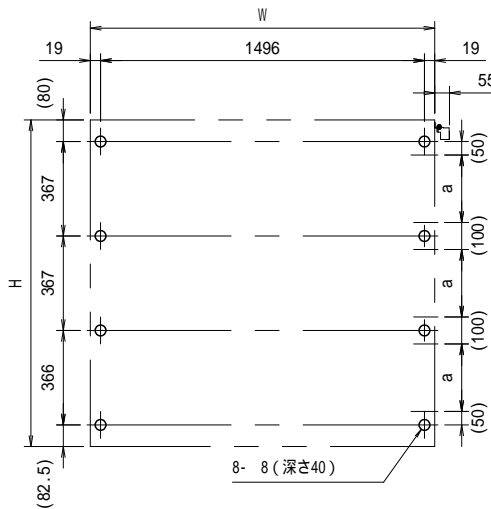

A-A' 断面図 (S=1:3)

壁面取り付け寸法

図中のaの範囲で一次電源を引き込んでください。

有効W, 有効Hは掲示可能寸法を示す。

- 本体・壁付部材：アルミ押出し形材 クリアー付 重量：43kg
- 色 調：S L C (サンシルバー), B D (ダークブロンズ)
- 掲示ボード：マグネットボード (ホワイト) 6.4mm (マグネット付)
- 照 明：L E D (自動点滅器付) AC100V
- 保 護 板：強化ガラス 4mm
- 錠 前：コインロックミニ キー付

一次電源は、向かって右側の壁掛材から引き込み。

B-B' 断面図 (S=1:3)

御承認

名称 ポステージ

PKA-P-1512-K_LED

尺度 (A3)

1:20

作成日