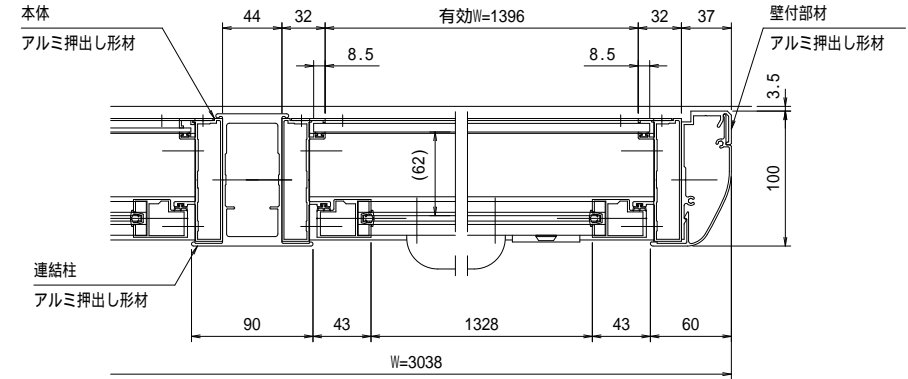

壁面取り付け穴寸法

有効W, 有効Hは掲示可能寸法を示す。

- 本体・壁付部材・連結柱：アルミ押し出し形材 クリアー付
- 重量：80kg（単体42kg/台＋連結38kg/台）
- 色調：S L C（サンシルバー）、B D（ダークブロンズ）
- 掲示ボード：マグネットボード（ホワイト）6.4mm  
（マグネット付）
- 照明：なし
- 保護板：強化ガラス 4mm
- 錠前：コインロックミニ キー付

A-A'断面図 (S=1:4)

B-B'断面図 (S=1:4)

御承認

名称 ポスター 連結タイプ

PKA-P-1512-2WK\_照明なし

尺度 (A3) 1:40

作成日 2018.11.22