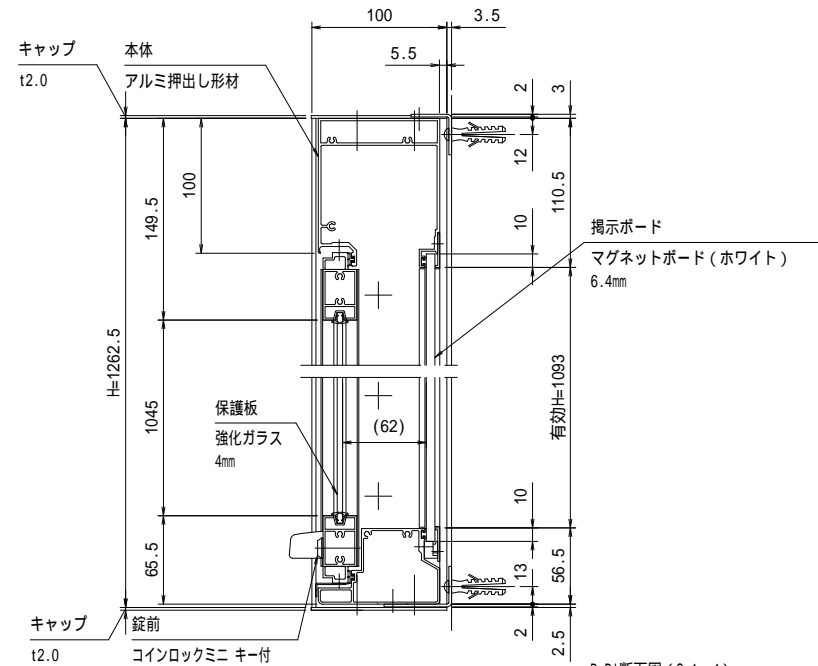

壁面取り付け穴寸法

有効W, 有効Hは掲示可能寸法を示す。

- 本体・壁付部材・連結柱：アルミ押し出し形材 クリアー付
- 重量：80kg（単体42kg/台＋連結38kg/台）
- 色調：S L C（サンシルバー）、B D（ダークブロンズ）
- 掲示ボード：マグネットボード（ホワイト）6.4mm  
（マグネット付）
- 照明：なし
- 保護板：強化ガラス 4mm
- 錠前：コインロックミニ キー付

A-A'断面図 (S=1:4)

B-B'断面図 (S=1:4)

御承認

名称 ポスター 連結タイプ

PKA-P-1512-2WK\_照明なし

尺度 (A3) 1:40

作成日 2018.11.22