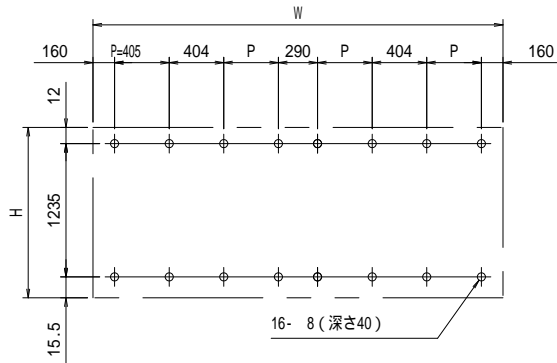

壁面取り付け穴寸法

有効W, 有効Hは掲示可能寸法を示す。

- 本体・壁付部材・連結柱：アルミ押し出し形材 クリアー付
- 重量：80kg（単体42kg/台＋連結38kg/台）
- 色調：S L C（サンシルバー）、B D（ダークブロンズ）
- 掲示ボード：マグネットボード（ホワイト）6.4mm  
（マグネット付）
- 照明：なし
- 保護板：強化ガラス 4mm
- 錠前：コインロックミニ キー付

A-A'断面図 (S=1:4)

B-B'断面図 (S=1:4)

御承認

名称 ポスター 連結タイプ

PKA-P-1512-2WK\_照明なし

尺度 (A3) 1:40

作成日 2018.11.22