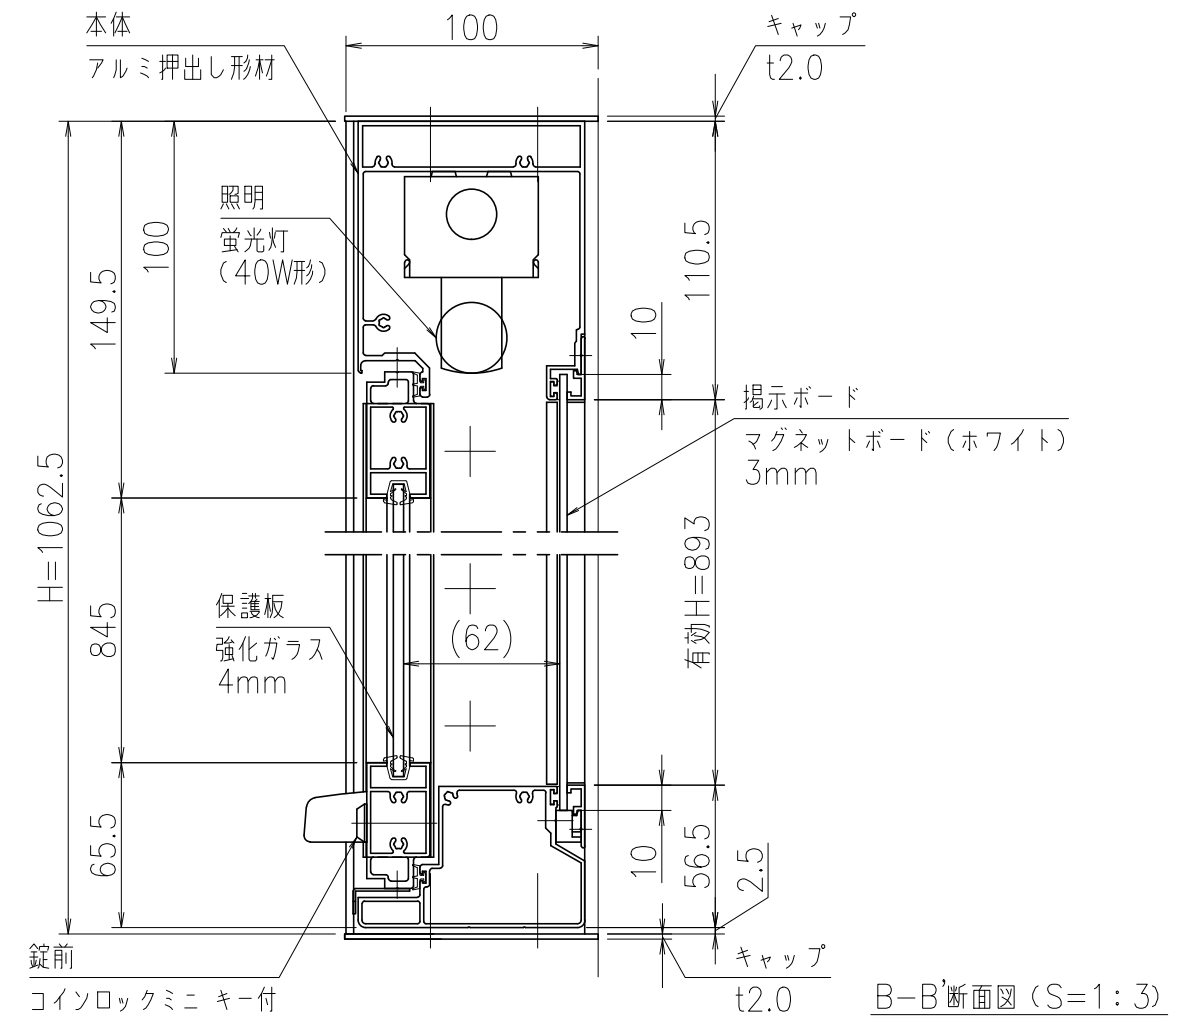

A-A'断面図 (S=1:3)

壁面取り付け穴寸法

* 図中のaの範囲で一次電源を引き込んでください。

* 有効W,有効Hは掲示可能寸法を示す。

- 本体・壁付部材：アルミ押し出し形材 クリアー付 重量：39kg
- 色 調：SLC (サンシルバー), BD (ダークブロンズ)
- 掲示ボード：マグネットボード (ホワイト) 3mm (マグネット付)
- 照 明：蛍光灯 (自動点滅器付) AC100V
- 保 護 板：強化ガラス 4mm
- 錠 前：コインロックミニ キー付

* 一次電源は、向かって右側の壁掛材から引き込み。

B-B'断面図 (S=1:3)

御承認

名称 ポステージ

PKA-P-1810-K_蛍光灯

尺度 (A3) 1:20

作成日 2018.04.16