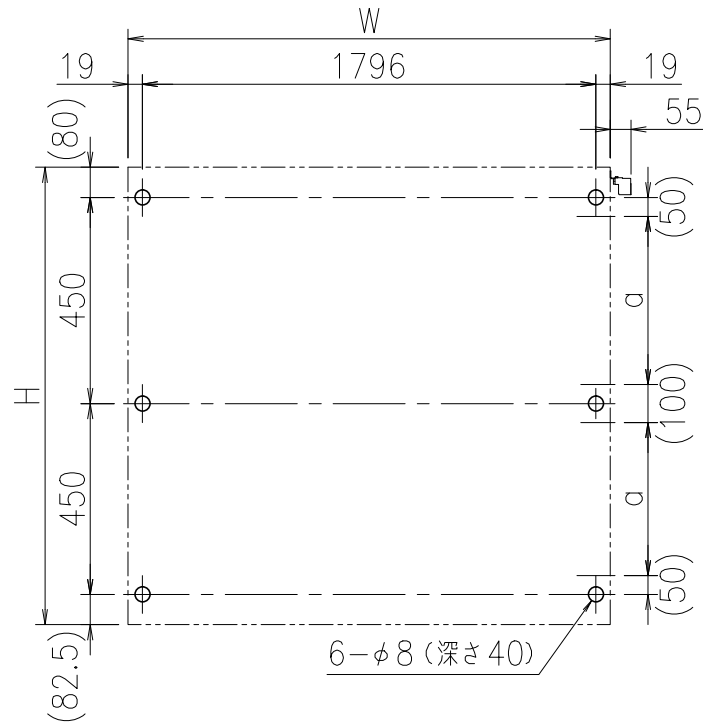

A-A'断面図 (S=1:3)

壁面取り付け穴寸法

* 図中のaの範囲で一次電源を引き込んでください。

* 有効W,有効Hは掲示可能寸法を示す。

- 本体・壁付部材：アルミ押し出し形材 クリアー付 重量：39kg
- 色 調：SLC (サンシルバー), BD (ダークブロンズ)
- 掲示ボード：マグネットボード (ホワイト) 3mm (マグネット付)
- 照 明：蛍光灯 (自動点滅器付) AC100V
- 保 護 板：強化ガラス 4mm
- 錠 前：コインロックミニ キー付

* 一次電源は、向かって右側の壁掛材から引き込み。

B-B'断面図 (S=1:3)

御承認

名称 ポステージ

PKA-P-1810-K_蛍光灯

尺度 (A3) 1:20

作成日 2018.04.16