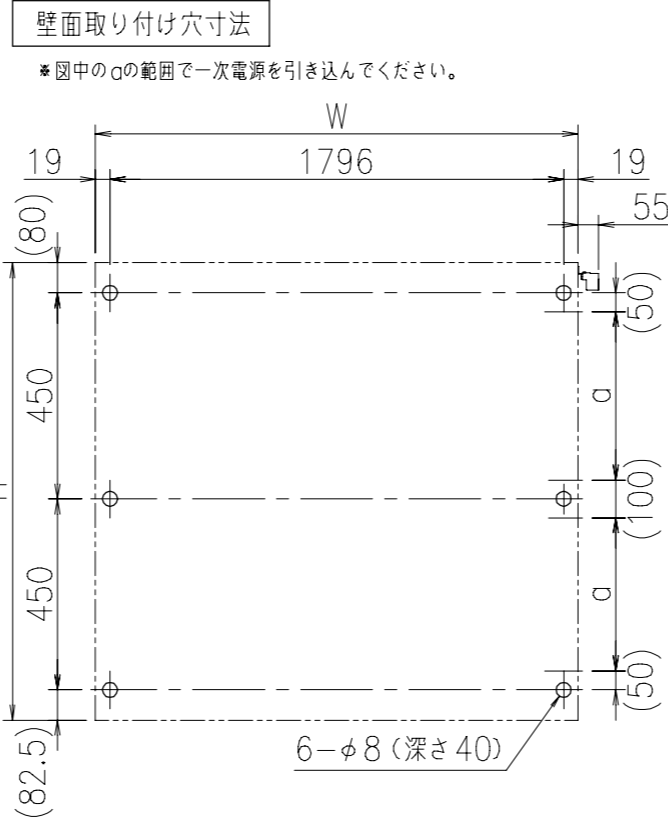

A-A'断面図 (S=1:3)

壁面取り付け穴寸法  
 \* 図中のaの範囲で一次電源を引き込んでください。

\*有効W,有効Hは掲示可能寸法を示す。

- 本体・壁付部材：アルミ押し出し形材 クリアー付 重量：39kg
- 色 調：SLC (サンシルバー), BD (ダークブロンズ)
- 掲示ボード：マグネットボード (ホホワイト) 3mm (マグネット付)
- 照 明：LED (自動点滅器付) AC100V
- 保 護 板：強化ガラス 4mm
- 錠 前：コインロックミニ キー付

\*一次電源は、向かって右側の壁掛材から引き込み。

B-B'断面図 (S=1:3)

御承認

名称 ポステージ

PKA-P-1810-K\_LED

尺度 (A3) 1:20

作成日 2021.04.01