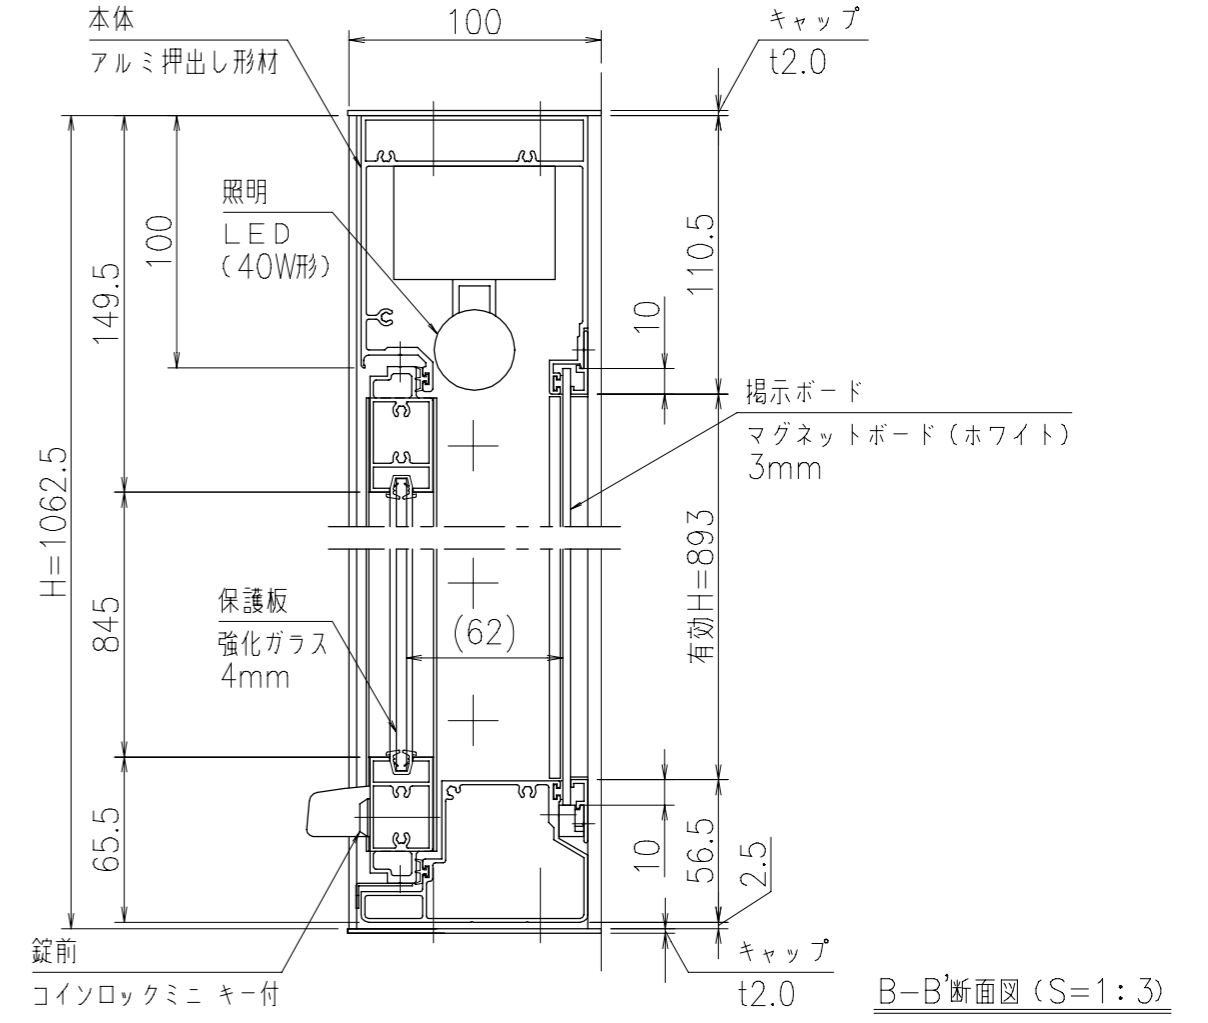

A-A'断面図 (S=1:3)

壁面取り付け穴寸法  
 \* 図中のaの範囲で一次電源を引き込んでください。

\*有効W,有効Hは掲示可能寸法を示す。

- 本体・壁付部材：アルミ押し出し形材 クリアー付 重量：39kg
- 色 調：SLC (サンシルバー), BD (ダークブロンズ)
- 掲示ボード：マグネットボード (ホホワイト) 3mm (マグネット付)
- 照 明：LED (自動点滅器付) AC100V
- 保 護 板：強化ガラス 4mm
- 錠 前：コインロックミニ キー付

\*一次電源は、向かって右側の壁掛材から引き込み。

B-B'断面図 (S=1:3)

御承認

名称 ポステージ

PKA-P-1810-K\_LED

尺度 (A3) 1:20

作成日 2021.04.01