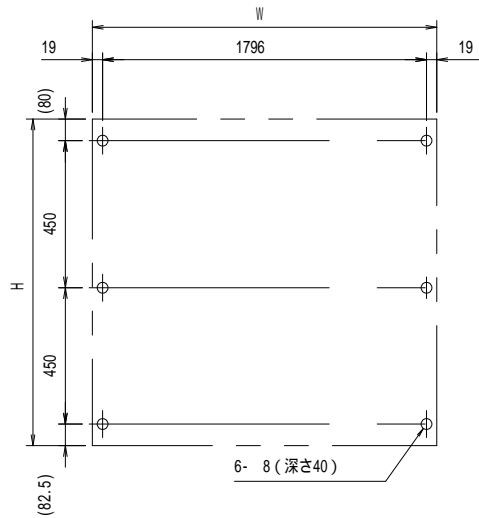

A-A 断面図 (S=1:3)

壁面取り付け穴寸法

有効W,有効Hは掲示可能寸法を示す。

- 本体・壁付部材：アルミ押し出し形材 クリアー付 重量：37kg
- 色 調：S L C (サンシルバー)、B D (ダークブロンズ)
- 掲示ボード：マグネットボード (ホワイト) 3mm (マグネット付)
- 照 明：なし
- 保 護 板：強化ガラス 4mm
- 錠 前：コインロックミニ キー付

B-B' 断面図 (S=1:3)

御承認

名称 ポステージ

PKA-P-1810-K_照明なし

尺度 (A3)

1:20

作成日

2018.11.22