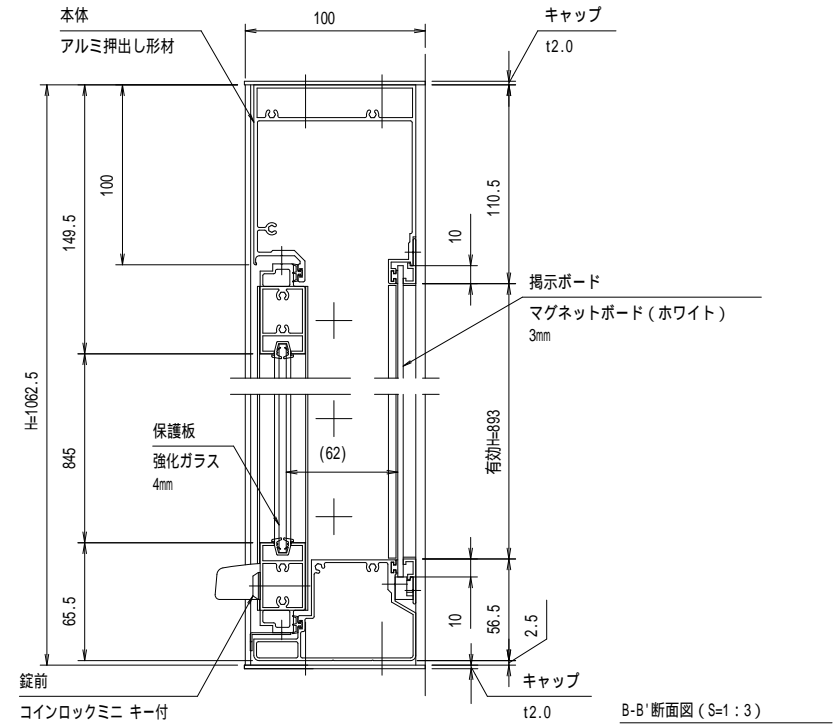

A-A 断面図 (S=1:3)

壁面取り付け穴寸法

有効W,有効Hは掲示可能寸法を示す。

- 本体・壁付部材：アルミ押し出し形材 クリアー付 重量：37kg
- 色 調：S L C (サンシルバー)、B D (ダークブロンズ)
- 掲示ボード：マグネットボード (ホワイト) 3mm (マグネット付)
- 照 明：なし
- 保 護 板：強化ガラス 4mm
- 錠 前：コインロックミニ キー付

B-B' 断面図 (S=1:3)

御承認

名称 ポステージ

PKA-P-1810-K_照明なし

尺度 (A3)

1:20

作成日

2018.11.22