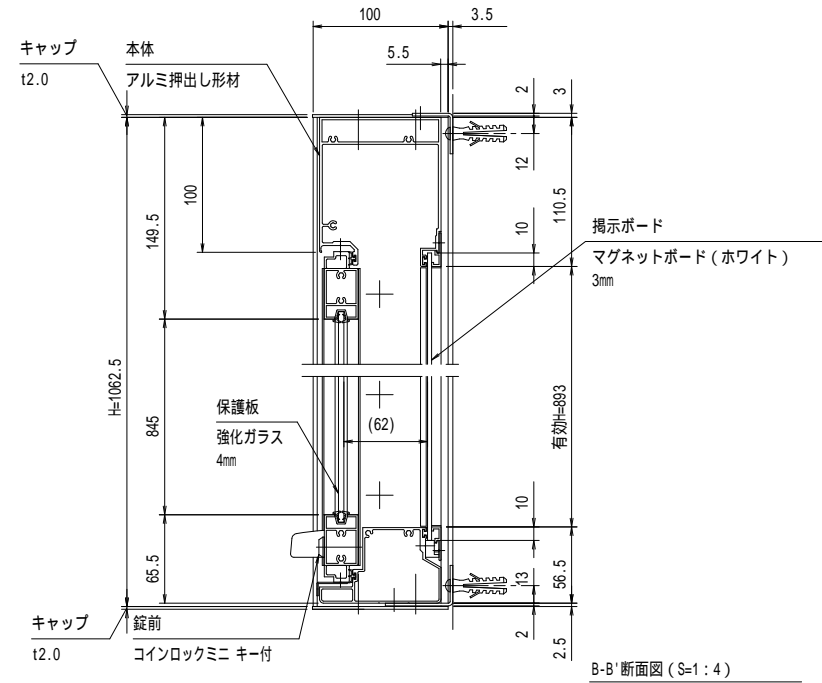

壁面取り付け穴寸法

有効W,有効Hは掲示可能寸法を示す。

- 本体・壁付部材・連結柱：アルミ押出し形材 クリアー付
- 重量：73kg (単体37kg/台 + 連結36kg/台)
- 色調：S L C (サンシルバー), B D (ダークブロンズ)
- 掲示ボード：マグネットボード (ホワイト) 3mm (マグネット付)
- 照明：なし
- 保護板：強化ガラス 4mm
- 錠前：コインロックミニ キー付

A-A' 断面図 (S=1:4)

B-B' 断面図 (S=1:4)

御承認

名称 ポステージ 連結タイプ

PKA-P-1810-2W_K_照明なし

尺度 (A3) 1:40

作成日 2018.11.22