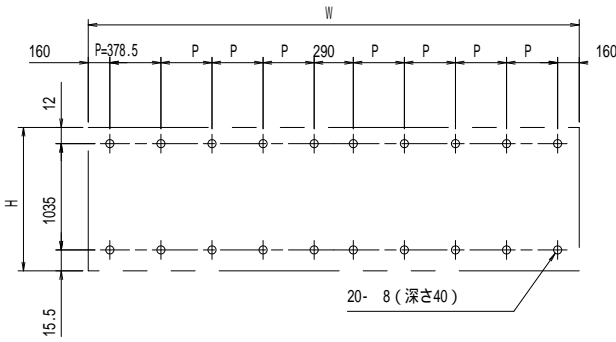

壁面取り付け穴寸法

有効W,有効Hは掲示可能寸法を示す。

- 本体・壁付部材・連結柱：アルミ押出し形材 クリアー付
- 重量：73kg (単体37kg/台 + 連結36kg/台)
- 色調：S L C (サンシルバー), B D (ダークブロンズ)
- 掲示ボード：マグネットボード (ホワイト) 3mm (マグネット付)
- 照明：なし
- 保護板：強化ガラス 4mm
- 錠前：コインロックミニ キー付

A-A' 断面図 (S=1:4)

B-B' 断面図 (S=1:4)

御承認

名称 ポステージ 連結タイプ

PKA-P-1810-2W_K_照明なし

尺度 (A3) 1:40

作成日 2018.11.22