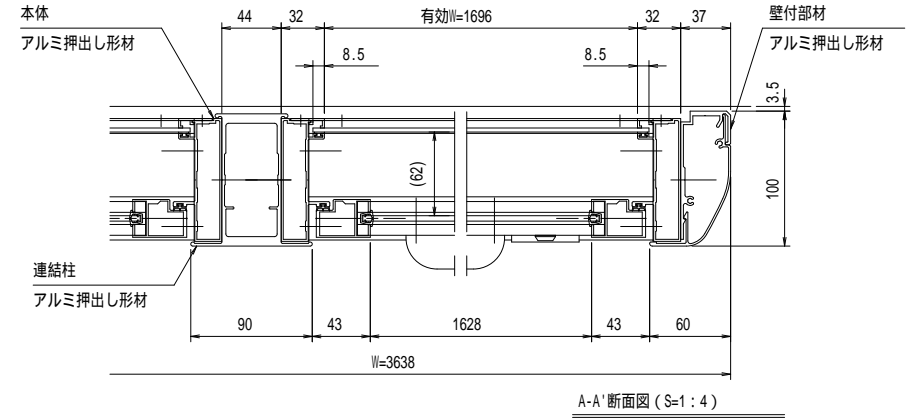

壁面取り付け穴寸法

有効W,有効Hは掲示可能寸法を示す。

- 本体・壁付部材・連結柱：アルミ押出し形材 クリアー付
- 重量：73kg (単体37kg/台 + 連結36kg/台)
- 色調：S L C (サンシルバー), B D (ダークブロンズ)
- 掲示ボード：マグネットボード (ホワイト) 3mm (マグネット付)
- 照明：なし
- 保護板：強化ガラス 4mm
- 錠前：コインロックミニ キー付

A-A' 断面図 (S=1:4)

B-B' 断面図 (S=1:4)

御承認

名称 ポステージ 連結タイプ

PKA-P-1810-2W_K_照明なし

尺度 (A3) 1:40

作成日 2018.11.22