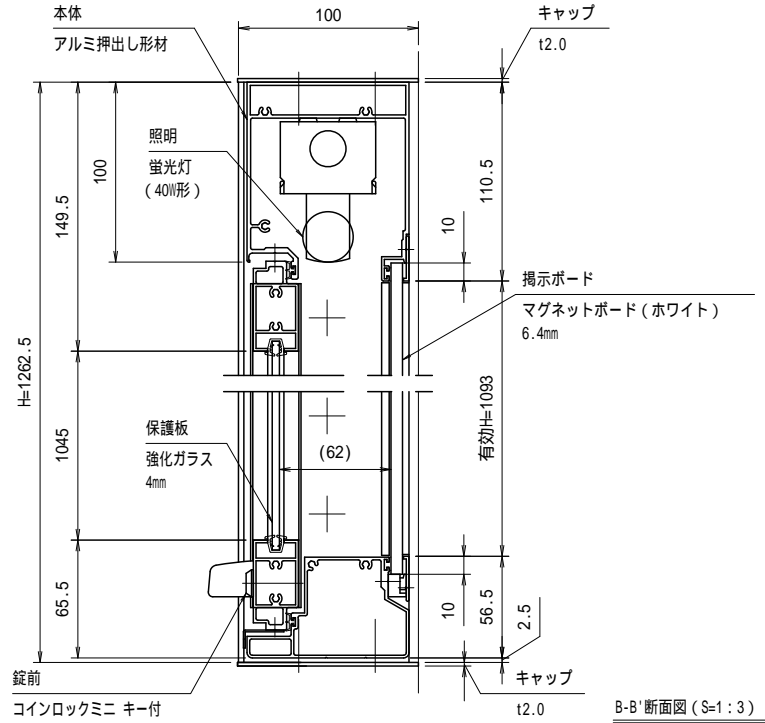

A-A' 断面図 (S=1:3)

壁面取り付け寸法

図中のaの範囲で一次電源を引き込んでください。

有効W, 有効Hは掲示可能寸法を示す。

- 本体・壁付部材：アルミ押し出し形材 クリアー付 重量：51kg
- 色 調：S L C (サンシルバー), B D (ダークブロンズ)
- 掲示ボード：マグネットボード (ホワイト) 6.4mm (マグネット付)
- 照 明：蛍光灯 (自動点滅器付) AC100V
- 保 護 板：強化ガラス 4mm
- 錠 前：コインロックミニ キー付

一次電源は、向かって右側の壁掛材から引き込み。

B-B' 断面図 (S=1:3)

御承認

名称 ポステージ
PKA-P-1812-K 蛍光灯

尺度 (A3) 1:20
作成日 2018.07.17