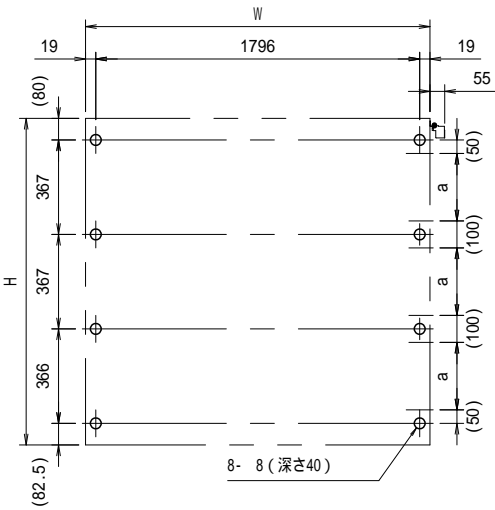

A-A' 断面図 (S=1:3)

壁面取り付け寸法

図中のaの範囲で一次電源を引き込んでください。

有効W, 有効Hは掲示可能寸法を示す。

- 本体・壁付部材：アルミ押し出し形材 クリアー付 重量：51kg
- 色 調：S L C (サンシルバー), B D (ダークブロンズ)
- 掲示ボード：マグネットボード (ホワイト) 6.4mm (マグネット付)
- 照 明：蛍光灯 (自動点滅器付) AC100V
- 保 護 板：強化ガラス 4mm
- 錠 前：コインロックミニ キー付

一次電源は、向かって右側の壁掛材から引き込み。

B-B' 断面図 (S=1:3)

御承認

名称 ポステージ
PKA-P-1812-K 蛍光灯

尺度 (A3) 1:20
作成日 2018.07.17