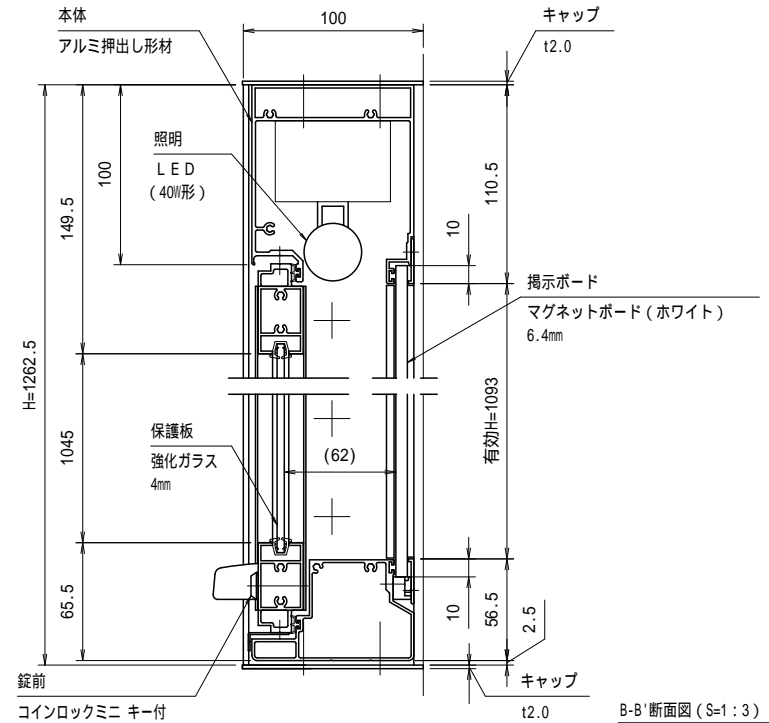

A-A' 断面図 (S=1:3)

壁面取り付け寸法

図中のaの範囲で一次電源を引き込んでください。

有効W, 有効Hは掲示可能寸法を示す。

- 本体・壁付部材 : アルミ押し出し形材 クリアー付 重量 : 51kg
- 色 調 : S L C (サンシルバー), B D (ダークブロンズ)
- 掲示ボード : マグネットボード (ホワイト) 6.4mm (マグネット付)
- 照 明 : L E D (自動点滅器付) AC100V
- 保 護 板 : 強化ガラス 4mm
- 錠 前 : コインロックミニ キー付

一次電源は、向かって右側の壁掛材から引き込み。

B-B' 断面図 (S=1:3)

御承認

名称 ポステージ

PKA-P-1812-K\_LED

尺度 (A3)

1:20

作成日