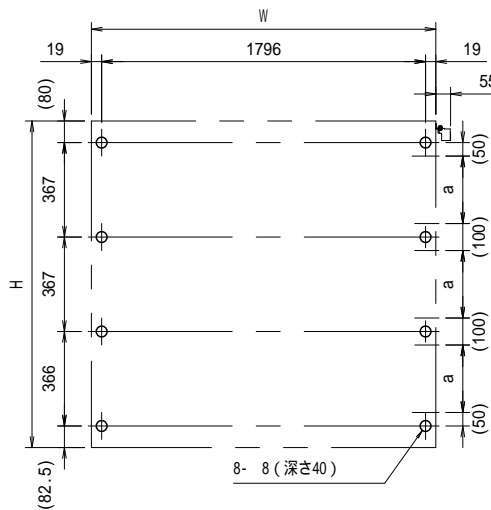

A-A' 断面図 (S=1:3)

壁面取り付け寸法

図中のaの範囲で一次電源を引き込んでください。

有効W, 有効Hは掲示可能寸法を示す。

- 本体・壁付部材 : アルミ押し出し形材 クリアー付 重量 : 51kg
- 色 調 : S L C (サンシルバー), B D (ダークブロンズ)
- 掲示ボード : マグネットボード (ホワイト) 6.4mm (マグネット付)
- 照 明 : L E D (自動点滅器付) AC100V
- 保 護 板 : 強化ガラス 4mm
- 錠 前 : コインロックミニ キー付

一次電源は、向かって右側の壁掛材から引き込み。

B-B' 断面図 (S=1:3)

御承認

名称 ポステージ

PKA-P-1812-K\_LED

尺度 (A3)

1:20

作成日