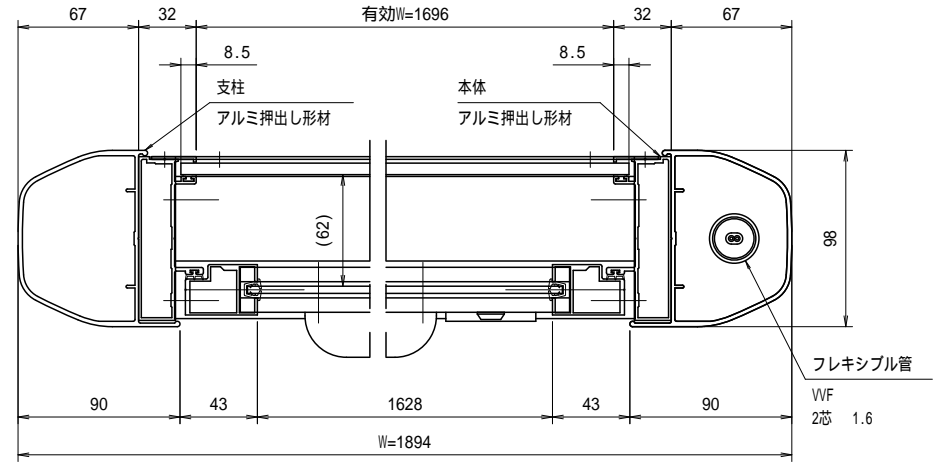

有効W, 有効Hは掲示可能寸法を示す。

- 本体・支柱：アルミ押し出し形材 クリアー付 重量：56kg
- 色 調：S L C（サンシルバー）、B D（ダークブロンズ）
- 掲示ボード：マグネットボード（ホワイト）6.4mm
（マグネット付）
- 照 明：蛍光灯（自動点滅器付）AC100V
- 保 護 板：強化ガラス 4mm
- 錠 前：コインロックミニ キー付

一次電源は、向かって右側の支柱から引き込み。

基礎寸法 a

基準風速 Vo (m/s)	地耐力 (kN/m ²)	
	50	100
30	500	350
32	550	400
34	600	400
36	600	450
38	650	500

A-A' 断面図 (S=1:3)

B-B' 断面図 (S=1:3)

御承認

名称 ポステージ

PKA-P-1812-S_蛍光灯

尺度 (A3) 1:20