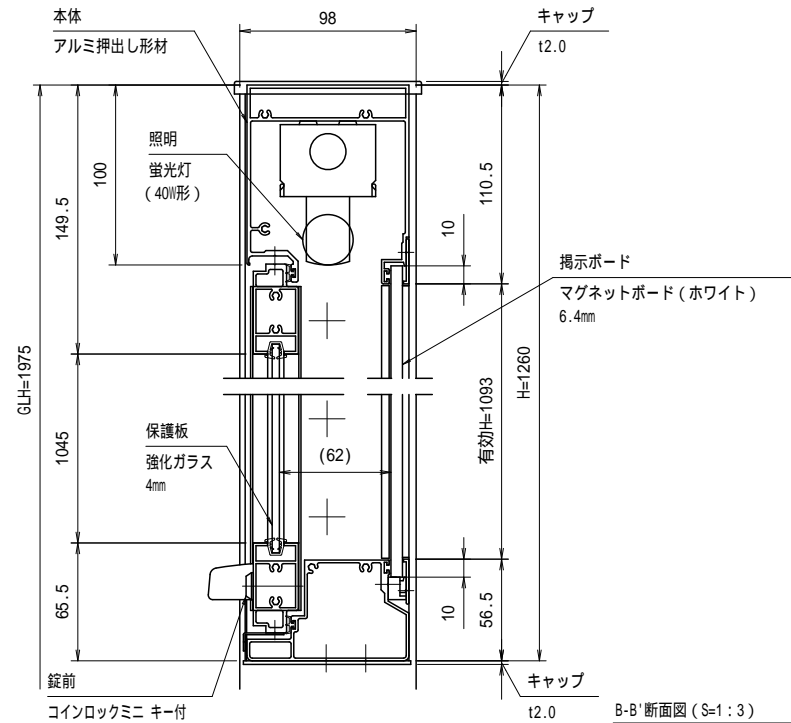

有効W, 有効Hは掲示可能寸法を示す。

- 本体・支柱：アルミ押し出し形材 クリアー付 重量：56kg
- 色 調：S L C（サンシルバー）、B D（ダークブロンズ）
- 掲示ボード：マグネットボード（ホワイト）6.4mm
（マグネット付）
- 照 明：蛍光灯（自動点滅器付）AC100V
- 保 護 板：強化ガラス 4mm
- 錠 前：コインロックミニ キー付

一次電源は、向かって右側の支柱から引き込み。

基礎寸法 a

基準風速 Vo (m/s)	地耐力 (kN/m ²)	
	50	100
30	500	350
32	550	400
34	600	400
36	600	450
38	650	500

A-A' 断面図 (S=1:3)

B-B' 断面図 (S=1:3)

御承認

名称 ポステージ

PKA-P-1812-S_蛍光灯

尺度 (A3) 1:20