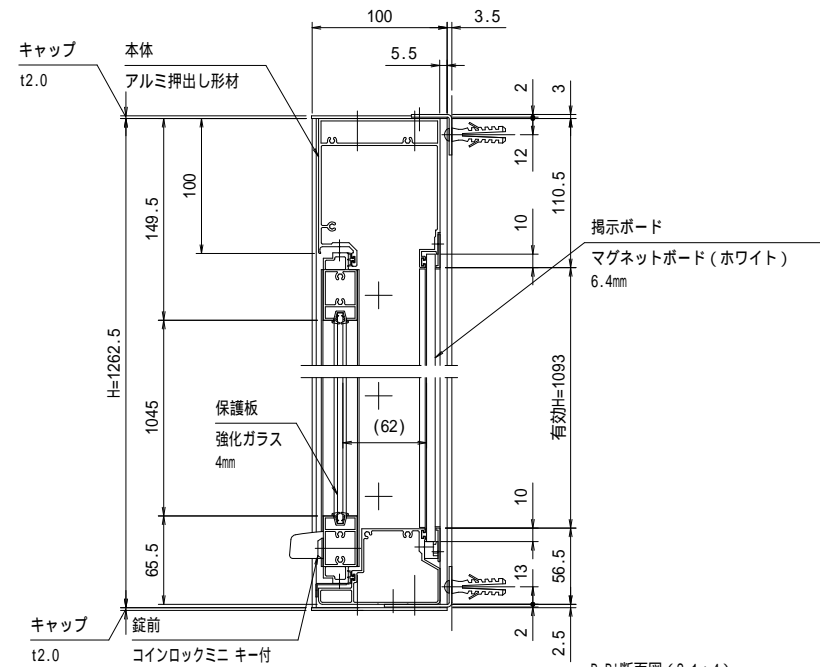

壁面取り付け穴寸法

有効W, 有効Hは掲示可能寸法を示す。

- 本体・壁付部材・連結柱：アルミ押し出し形材 クリアー付
- 重量：96kg (単体49kg/台+連結47kg/台)
- 色調：SLC (サンシルバー), BD (ダークブロンズ)
- 掲示ボード：マグネットボード (ホワイト) 6.4mm (マグネット付)
- 照明：なし
- 保護板：強化ガラス 4mm
- 錠前：コインロックミニ キー付

A-A'断面図 (S=1:4)

B-B'断面図 (S=1:4)

御承認

名称 ポステージ 連結タイプ

PKA-P-1812-2WK_照明なし

尺度 (A3) 1:40

作成日 2018.11.22