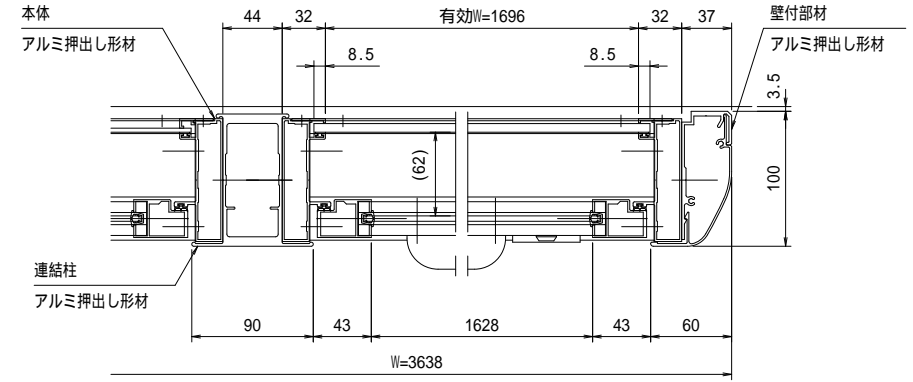

壁面取り付け穴寸法

有効W, 有効Hは掲示可能寸法を示す。

- 本体・壁付部材・連結柱：アルミ押し出し形材 クリアー付
- 重量：96kg (単体49kg/台+連結47kg/台)
- 色調：SLC (サンシルバー), BD (ダークブロンズ)
- 掲示ボード：マグネットボード (ホワイト) 6.4mm (マグネット付)
- 照明：なし
- 保護板：強化ガラス 4mm
- 錠前：コインロックミニ キー付

A-A'断面図 (S=1:4)

B-B'断面図 (S=1:4)

御承認

名称 ポステージ 連結タイプ

PKA-P-1812-2WK_照明なし

尺度 (A3) 1:40

作成日 2018.11.22