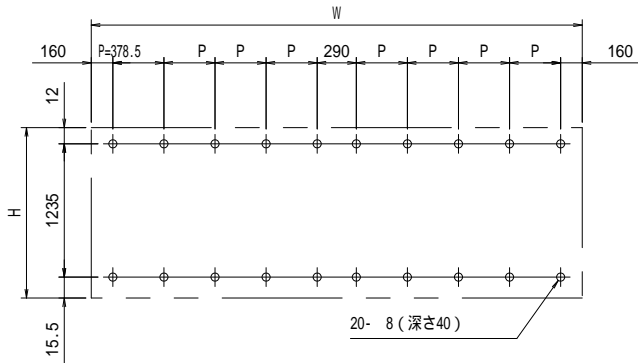

壁面取り付け穴寸法

有効W, 有効Hは掲示可能寸法を示す。

- 本体・壁付部材・連結柱：アルミ押し出し形材 クリアー付
- 重量：96kg (単体49kg/台+連結47kg/台)
- 色調：SLC (サンシルバー), BD (ダークブロンズ)
- 掲示ボード：マグネットボード (ホワイト) 6.4mm (マグネット付)
- 照明：なし
- 保護板：強化ガラス 4mm
- 錠前：コインロックミニ キー付

A-A'断面図 (S=1:4)

B-B'断面図 (S=1:4)

御承認

名称 ポステージ 連結タイプ

PKA-P-1812-2WK_照明なし

尺度 (A3) 1:40

作成日 2018.11.22