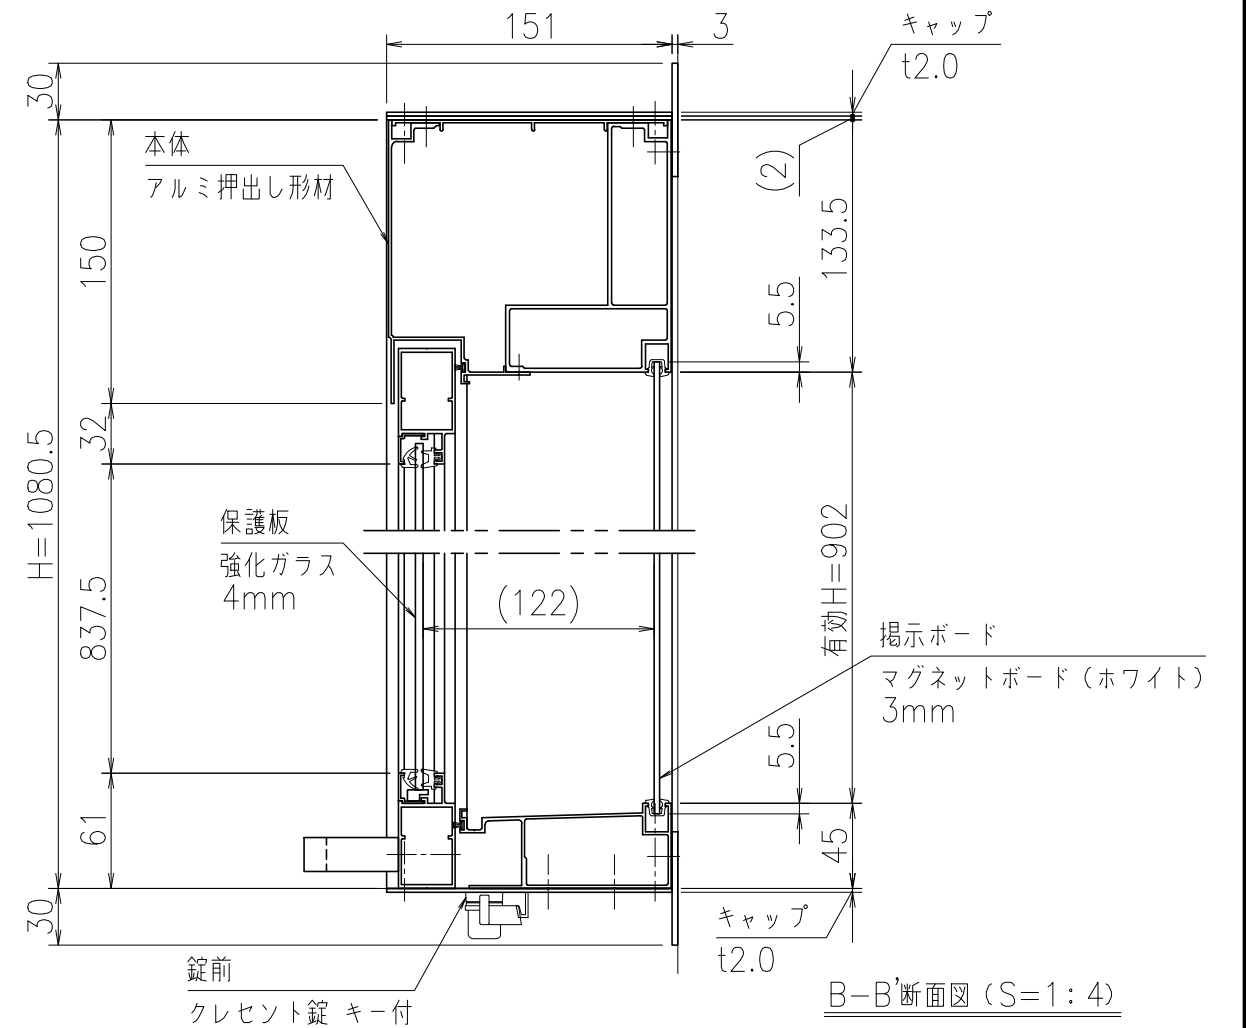

A-A'断面図 (S=1:4)

【参考】壁面取り付け穴寸法

\*壁面取り付け金具には穴加工されていません。  
壁面の状況に合わせて、下記の図を参考に現地加工をして取り付けください。

	W	穴数	ピッチ
1210	1202	6	200
1510	1502	7	186
1810	1802	8	229

B-B'断面図 (S=1:4)

\*有効W,有効Hは掲示可能寸法を示す。

本体: アルミ押し出し形材 クリアー付 重量: 58kg  
 色調: SLC (サンシルバー), BD (ダークブロンズ)  
 掲示ボード: マグネットボード (ホワイト) 3mm (マグネット付)  
 照明: なし  
 保護板: 強化ガラス 4mm  
 錠前: クレセント錠 キー付

御承認

名称 ポステージ

PKA-U-1210-K\_照明なし

尺度 (A3) 1:20

作成日 2018.04.17