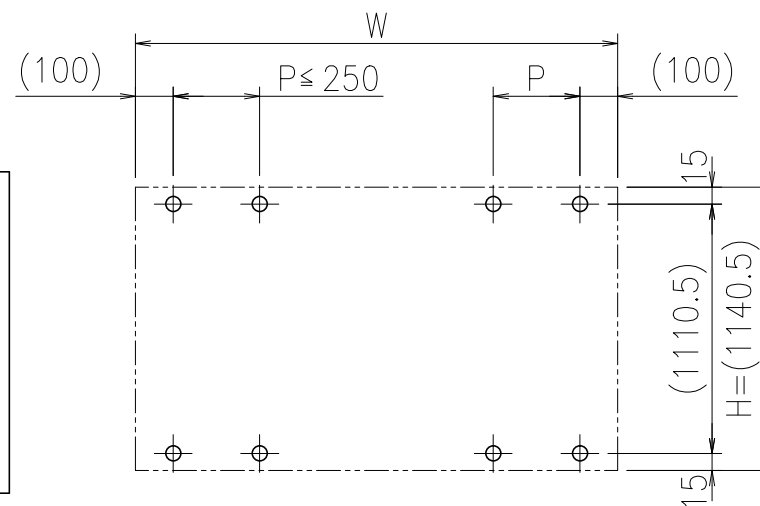

A-A'断面図 (S=1:4)

【参考】壁面取り付け穴寸法

\*壁面取り付け金具には穴加工されていません。  
壁面の状況に合わせて、下記の図を参考に現地加工をして取り付けください。

	W	穴数	ピッチ
1210	1202	6	200
1510	1502	7	186
1810	1802	8	229

B-B'断面図 (S=1:4)

\*有効W,有効Hは掲示可能寸法を示す。

本体: アルミ押し出し形材 クリアー付 重量: 58kg  
 色調: SLC (サンシルバー), BD (ダークブロンズ)  
 掲示ボード: マグネットボード (ホワイト) 3mm (マグネット付)  
 照明: なし  
 保護板: 強化ガラス 4mm  
 錠前: クレセント錠 キー付

御承認

名称 ポステージ

PKA-U-1210-K\_照明なし

尺度 (A3) 1:20

作成日 2018.04.17