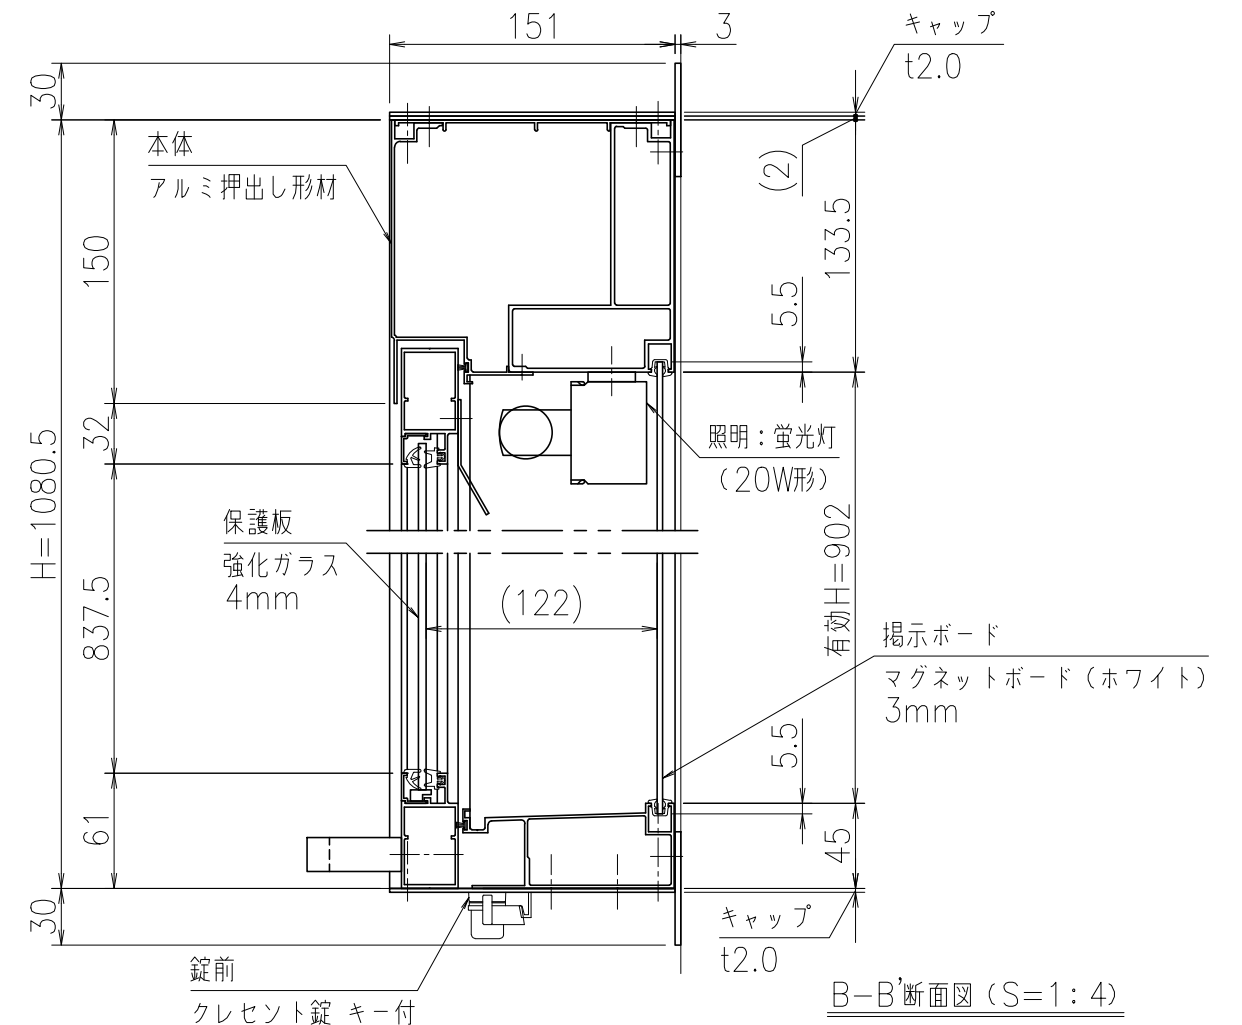

ケーブル  
VVF  
2芯 φ1.6

【参考】壁面取り付け穴寸法

\*壁面取り付け金具には穴加工されていません。  
壁面の状況に合わせ、下記の図を参考に現地加工をして取り付けください。  
\*照明用電線は、向って右側下部 (a) より出しています。

	W	穴数	ピッチ
1210	1202	6	200
1510	1502	7	186
1810	1802	8	229

A-A'断面図 (S=1:4)

B-B'断面図 (S=1:4)

\*有効W,有効Hは掲示可能寸法を示す。

本体: アルミ押し形材 クリアー付 重量: 68kg  
 色調: SLC (サンシルバー), BD (ダークブロンズ)  
 掲示ボード: マグネットボード (ホワイト) 3mm (マグネット付)  
 照明: 蛍光灯 (自動点滅器付) AC100V  
 保護板: 強化ガラス 4mm  
 錠前: クレセント錠 キー付

\*一次電源は、向かって右側の本体下部から引き込み。

御承認

名称 ポステージ

PKA-U-1510-K\_蛍光灯

尺度 (A3) 1:20

作成日 2018.04.17