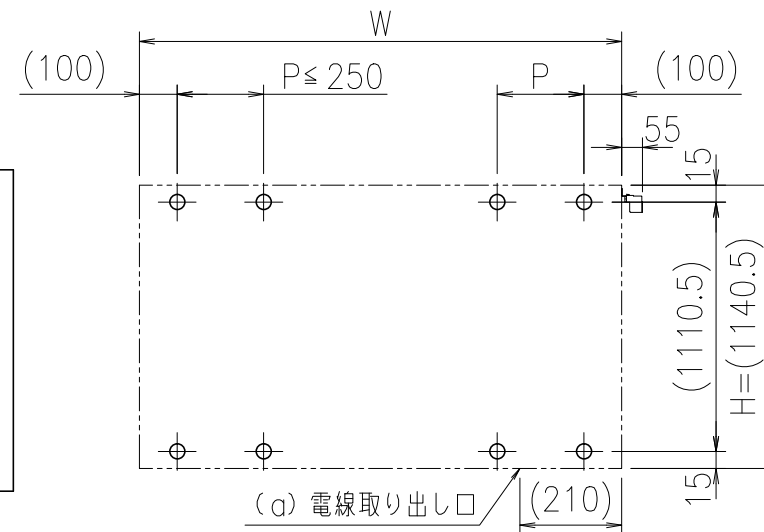

ケーブル  
VVF  
2芯 φ1.6

【参考】壁面取り付け穴寸法

\*壁面取り付け金具には穴加工されていません。  
壁面の状況に合わせ、下記の図を参考に現地加工をして取り付けください。  
\*照明用電線は、向って右側下部 (a) より出しています。

	W	穴数	ピッチ
1210	1202	6	200
1510	1502	7	186
1810	1802	8	229

A-A'断面図 (S=1:4)

B-B'断面図 (S=1:4)

\*有効W,有効Hは掲示可能寸法を示す。

本体: アルミ押し形材 クリアー付 重量: 68kg  
 色調: SLC (サンシルバー), BD (ダークブロンズ)  
 掲示ボード: マグネットボード (ホワイト) 3mm (マグネット付)  
 照明: 蛍光灯 (自動点滅器付) AC100V  
 保護板: 強化ガラス 4mm  
 錠前: クレセント錠 キー付

\*一次電源は、向かって右側の本体下部から引き込み。

御承認

名称 ポステージ

PKA-U-1510-K\_蛍光灯

尺度 (A3) 1:20

作成日 2018.04.17