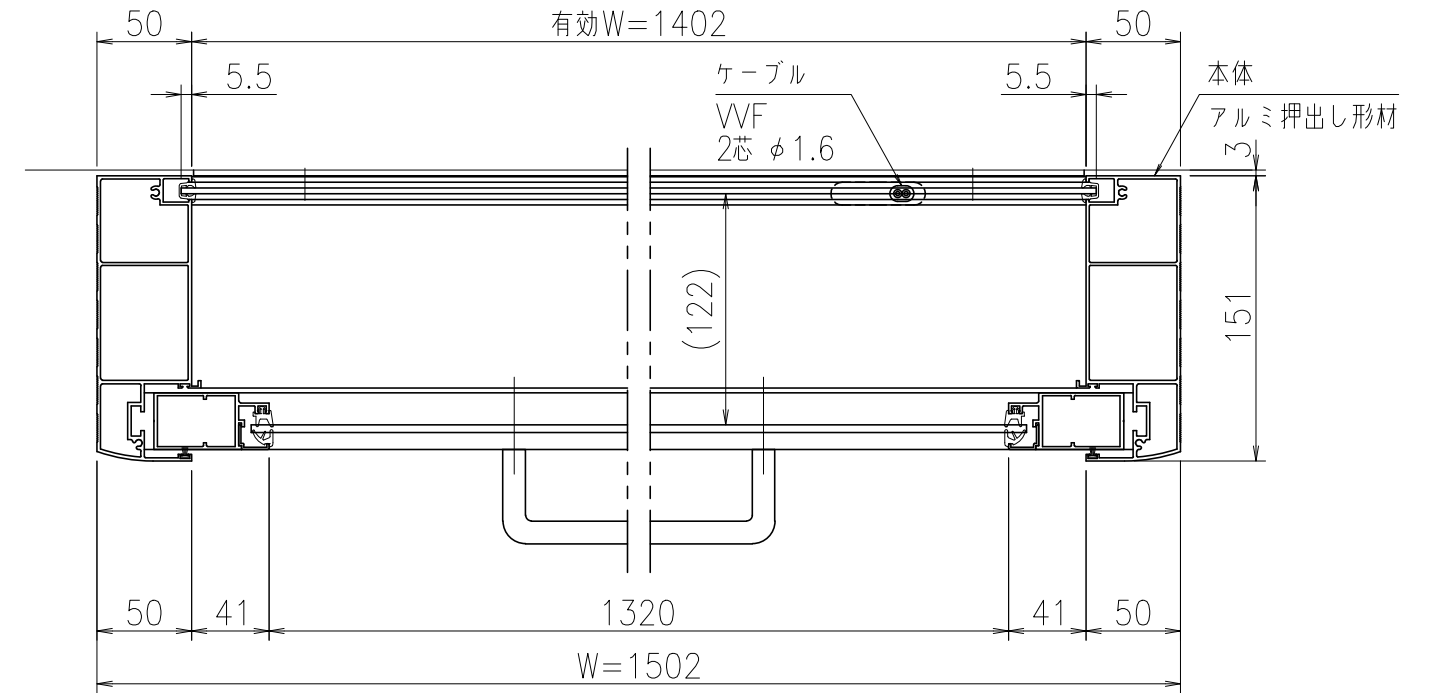

ケーブル  
VVF  
2芯 φ1.6

【参考】壁面取り付け穴寸法

\*壁面取り付け金具には穴加工されていません。  
壁面の状況に合わせ、下記の図を参考に現地加工をして取り付けください。  
\*照明用電線は、向って右側下部 (a) より出しています。

	W	穴数	ピッチ
1210	1202	6	200
1510	1502	7	186
1810	1802	8	229

A-A'断面図 (S=1:4)

B-B'断面図 (S=1:4)

\*有効W,有効Hは掲示可能寸法を示す。

本体: アルミ押し形材 クリアー付 重量: 68kg  
 色調: SLC (サンシルバー), BD (ダークブロンズ)  
 掲示ボード: マグネットボード (ホワイト) 3mm (マグネット付)  
 照明: 蛍光灯 (自動点滅器付) AC100V  
 保護板: 強化ガラス 4mm  
 錠前: クレセント錠 キー付

\*一次電源は、向かって右側の本体下部から引き込み。

御承認

名称 ポステージ

PKA-U-1510-K\_蛍光灯

尺度 (A3) 1:20

作成日 2018.04.17