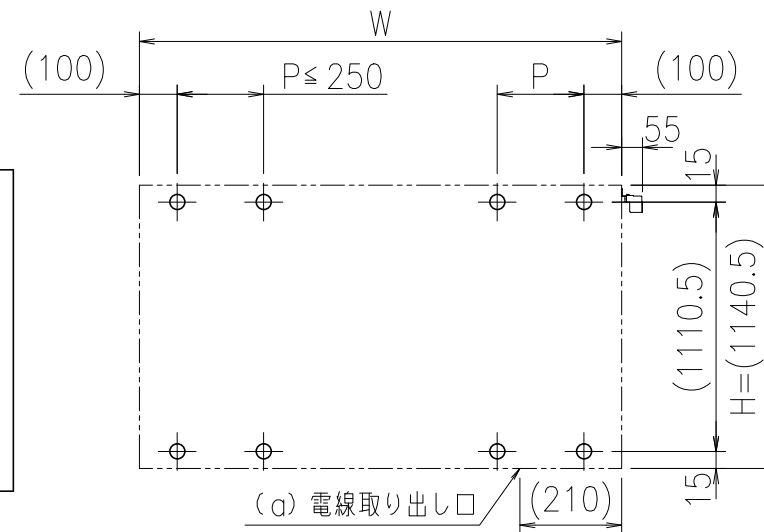

A-A'断面図 (S=1:4)

ケーブル
VVF
2芯 φ1.6

【参考】壁面取り付け穴寸法

*壁面取り付け金具には穴加工されていません。
壁面の状況に合わせ、下記の図を参考に現地加工をして取り付けください。
*照明用電線は、向って右側下部 (a) より出しています。

	W	穴数	ピッチ
1210	1202	6	200
1510	1502	7	186
1810	1802	8	229

B-B'断面図 (S=1:4)

*有効W,有効Hは掲示可能寸法を示す。

本体: アルミ押し形材 クリアー付 重量: 68kg
 色調: SLC (サンシルバー), BD (ダークブロンズ)
 掲示ボード: マグネットボード (ホワイト) 3mm (マグネット付)
 照明: LED (自動点滅器付) AC100V
 保護板: 強化ガラス 4mm
 錠前: クレセント錠 キー付

*一次電源は、向かって右側の本体下部から引き込み。

御承認

名称 ポステージ

PKA-U-1510-K_LED

尺度 (A3) 1:20

作成日 2018.04.17