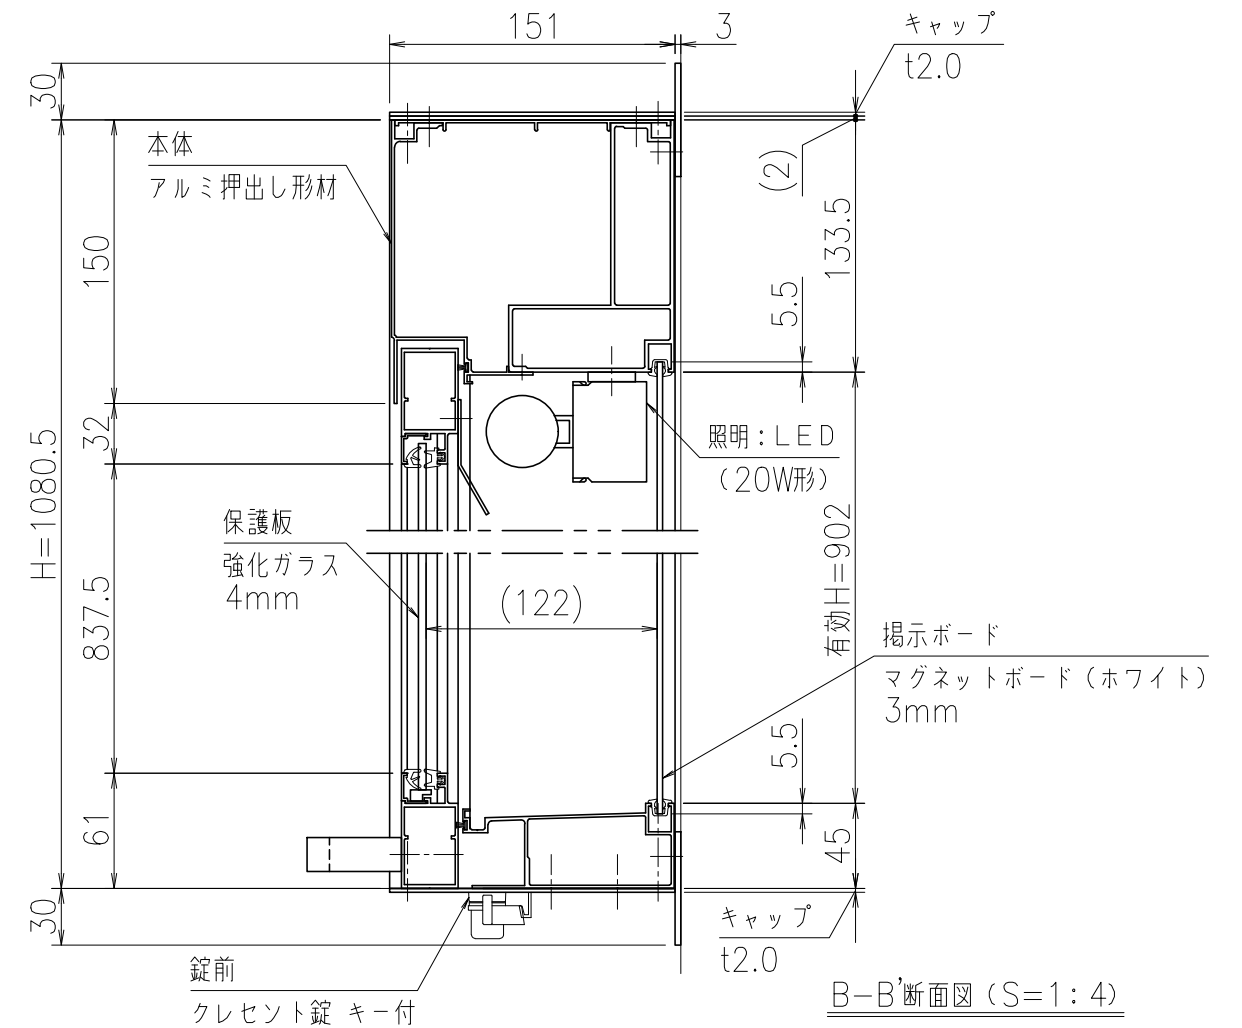

A-A'断面図 (S=1:4)

ケーブル
VVF
2芯 φ1.6

【参考】壁面取り付け穴寸法

*壁面取り付け金具には穴加工されていません。
壁面の状況に合わせ、下記の図を参考に現地加工をして取り付けください。
*照明用電線は、向って右側下部 (a) より出しています。

	W	穴数	ピッチ
1210	1202	6	200
1510	1502	7	186
1810	1802	8	229

B-B'断面図 (S=1:4)

*有効W,有効Hは掲示可能寸法を示す。

本体: アルミ押し形材 クリアー付 重量: 68kg
 色調: SLC (サンシルバー), BD (ダークブロンズ)
 掲示ボード: マグネットボード (ホワイト) 3mm (マグネット付)
 照明: LED (自動点滅器付) AC100V
 保護板: 強化ガラス 4mm
 錠前: クレセント錠 キー付

*一次電源は、向かって右側の本体下部から引き込み。

御承認

名称 ポステージ

PKA-U-1510-K_LED

尺度 (A3) 1:20

作成日 2018.04.17