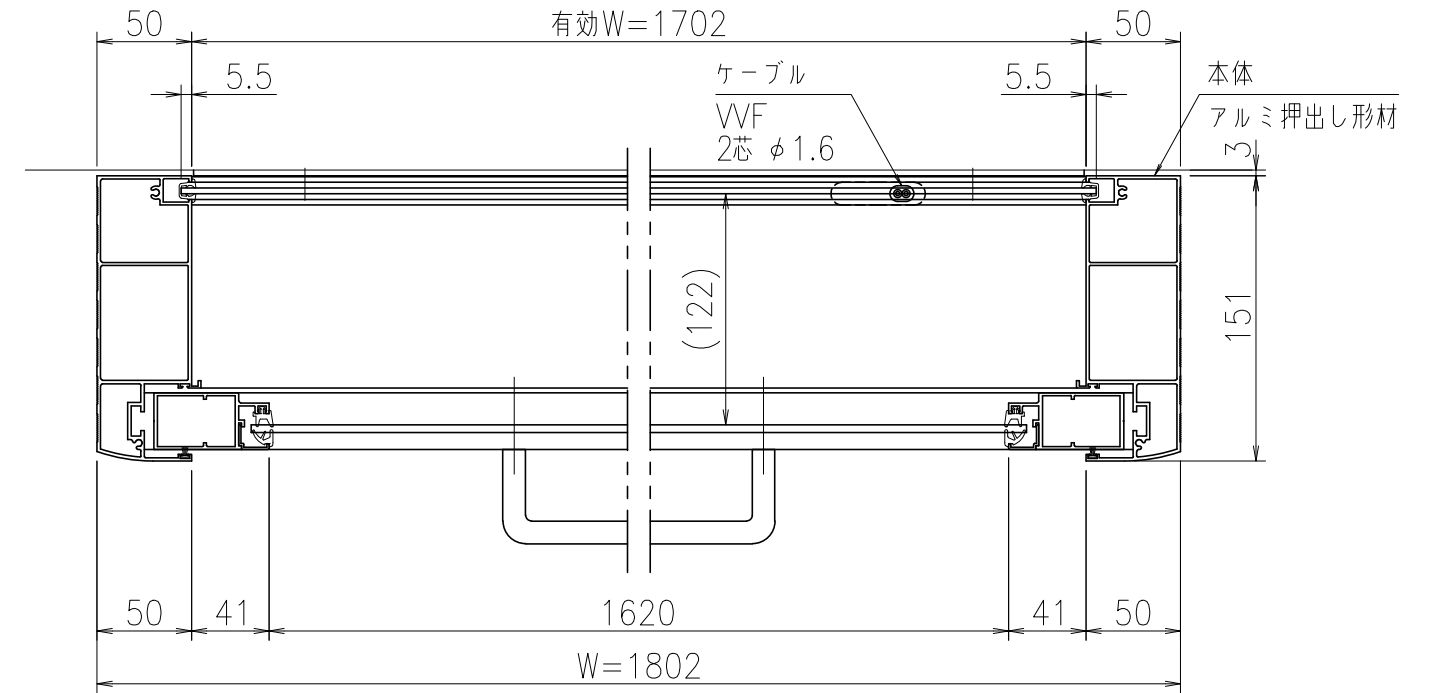

ケーブル  
VVF  
2芯 φ1.6

【参考】壁面取り付け穴寸法

\*壁面取り付け金具には穴加工されていません。  
壁面の状況に合わせ、下記の図を参考に現地加工をして取り付けください。  
\*照明用電線は、向って右側下部 (a) より出しています。

	W	穴数	ピッチ
1210	1202	6	200
1510	1502	7	186
1810	1802	8	229

A-A'断面図 (S=1:4)

B-B'断面図 (S=1:4)

\*有効W,有効Hは掲示可能寸法を示す。

本体: アルミ押し形材 クリアー付 重量: 79kg  
 色調: SLC (サンシルバー), BD (ダークブロンズ)  
 掲示ボード: マグネットボード (ホワイト) 3mm (マグネット付)  
 照明: 蛍光灯 (自動点滅器付) AC100V  
 保護板: 強化ガラス 4mm  
 錠前: クレセント錠 キー付

\*一次電源は、向かって右側の本体下部から引き込み。

御承認

名称 ポステージ

PKA-U-1810-K\_蛍光灯

尺度 (A3) 1:20

作成日 2018.04.17