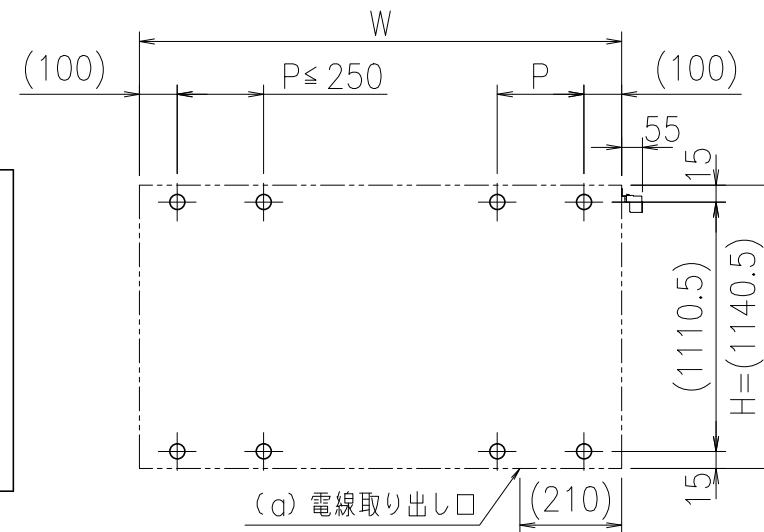

ケーブル  
VVF  
2芯 φ1.6

【参考】壁面取り付け穴寸法

\*壁面取り付け金具には穴加工されていません。  
壁面の状況に合わせ、下記の図を参考に現地加工をして取り付けください。  
\*照明用電線は、向って右側下部 (a) より出しています。

	W	穴数	ピッチ
1210	1202	6	200
1510	1502	7	186
1810	1802	8	229

A-A'断面図 (S=1:4)

B-B'断面図 (S=1:4)

\*有効W,有効Hは掲示可能寸法を示す。

本体: アルミ押し形材 クリアー付 重量: 79kg  
 色調: SLC (サンシルバー), BD (ダークブロンズ)  
 掲示ボード: マグネットボード (ホワイト) 3mm (マグネット付)  
 照明: 蛍光灯 (自動点滅器付) AC100V  
 保護板: 強化ガラス 4mm  
 錠前: クレセント錠 キー付

\*一次電源は、向かって右側の本体下部から引き込み。

御承認

名称 ポステージ

PKA-U-1810-K\_蛍光灯

尺度 (A3) 1:20

作成日 2018.04.17