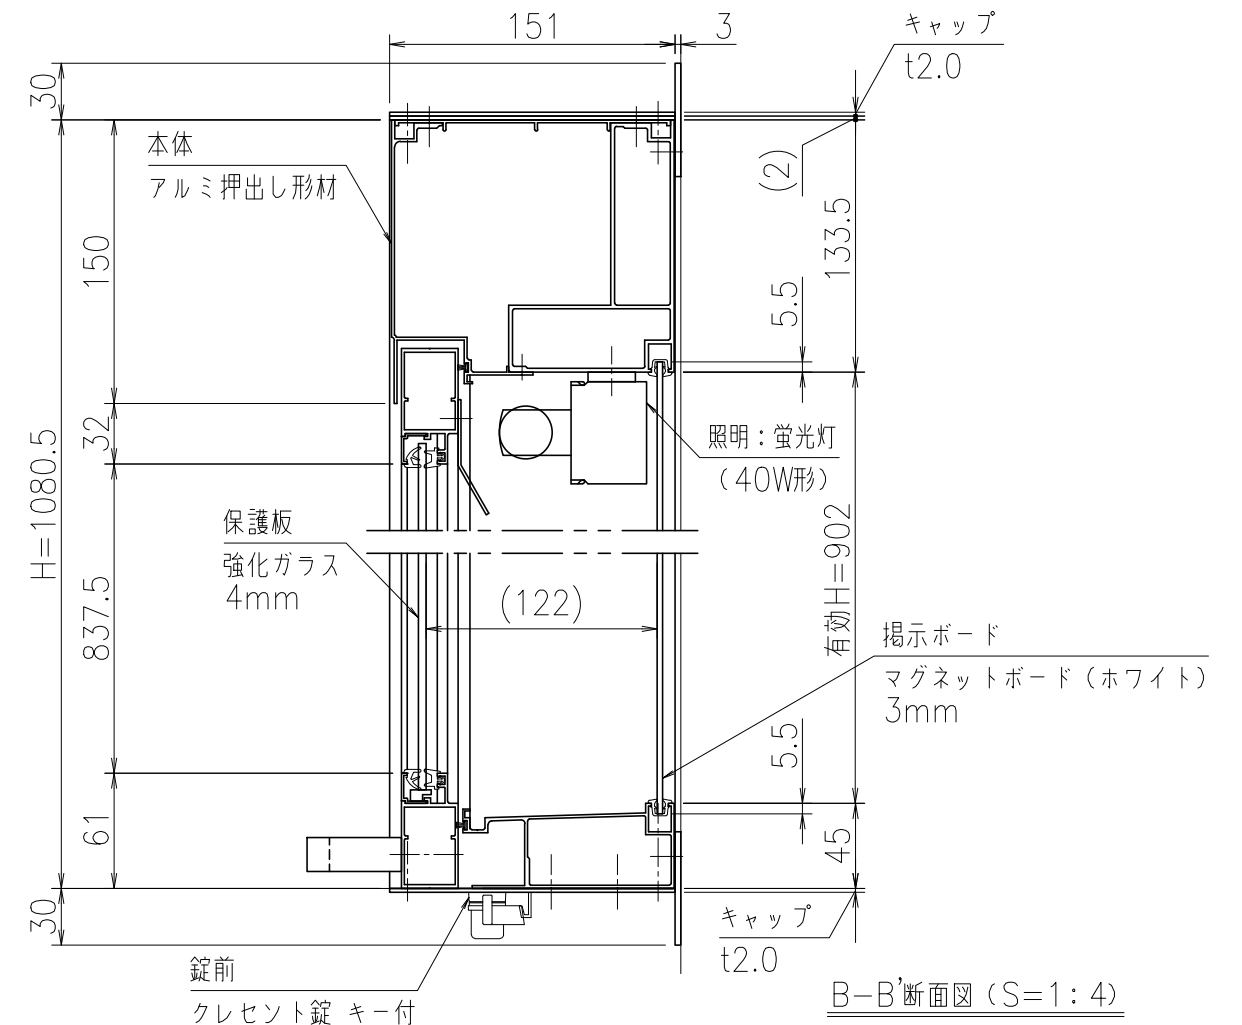

ケーブル  
VVF  
2芯 φ1.6

【参考】壁面取り付け穴寸法

\*壁面取り付け金具には穴加工されていません。  
壁面の状況に合わせ、下記の図を参考に現地加工をして取り付けください。  
\*照明用電線は、向って右側下部 (a) より出しています。

	W	穴数	ピッチ
1210	1202	6	200
1510	1502	7	186
1810	1802	8	229

A-A'断面図 (S=1:4)

B-B'断面図 (S=1:4)

\*有効W,有効Hは掲示可能寸法を示す。

本体: アルミ押し形材 クリアー付 重量: 79kg  
 色調: SLC (サンシルバー), BD (ダークブロンズ)  
 掲示ボード: マグネットボード (ホワイト) 3mm (マグネット付)  
 照明: 蛍光灯 (自動点滅器付) AC100V  
 保護板: 強化ガラス 4mm  
 錠前: クレセント錠 キー付

\*一次電源は、向かって右側の本体下部から引き込み。

御承認

名称 ポステージ

PKA-U-1810-K\_蛍光灯

尺度 (A3) 1:20

作成日 2018.04.17